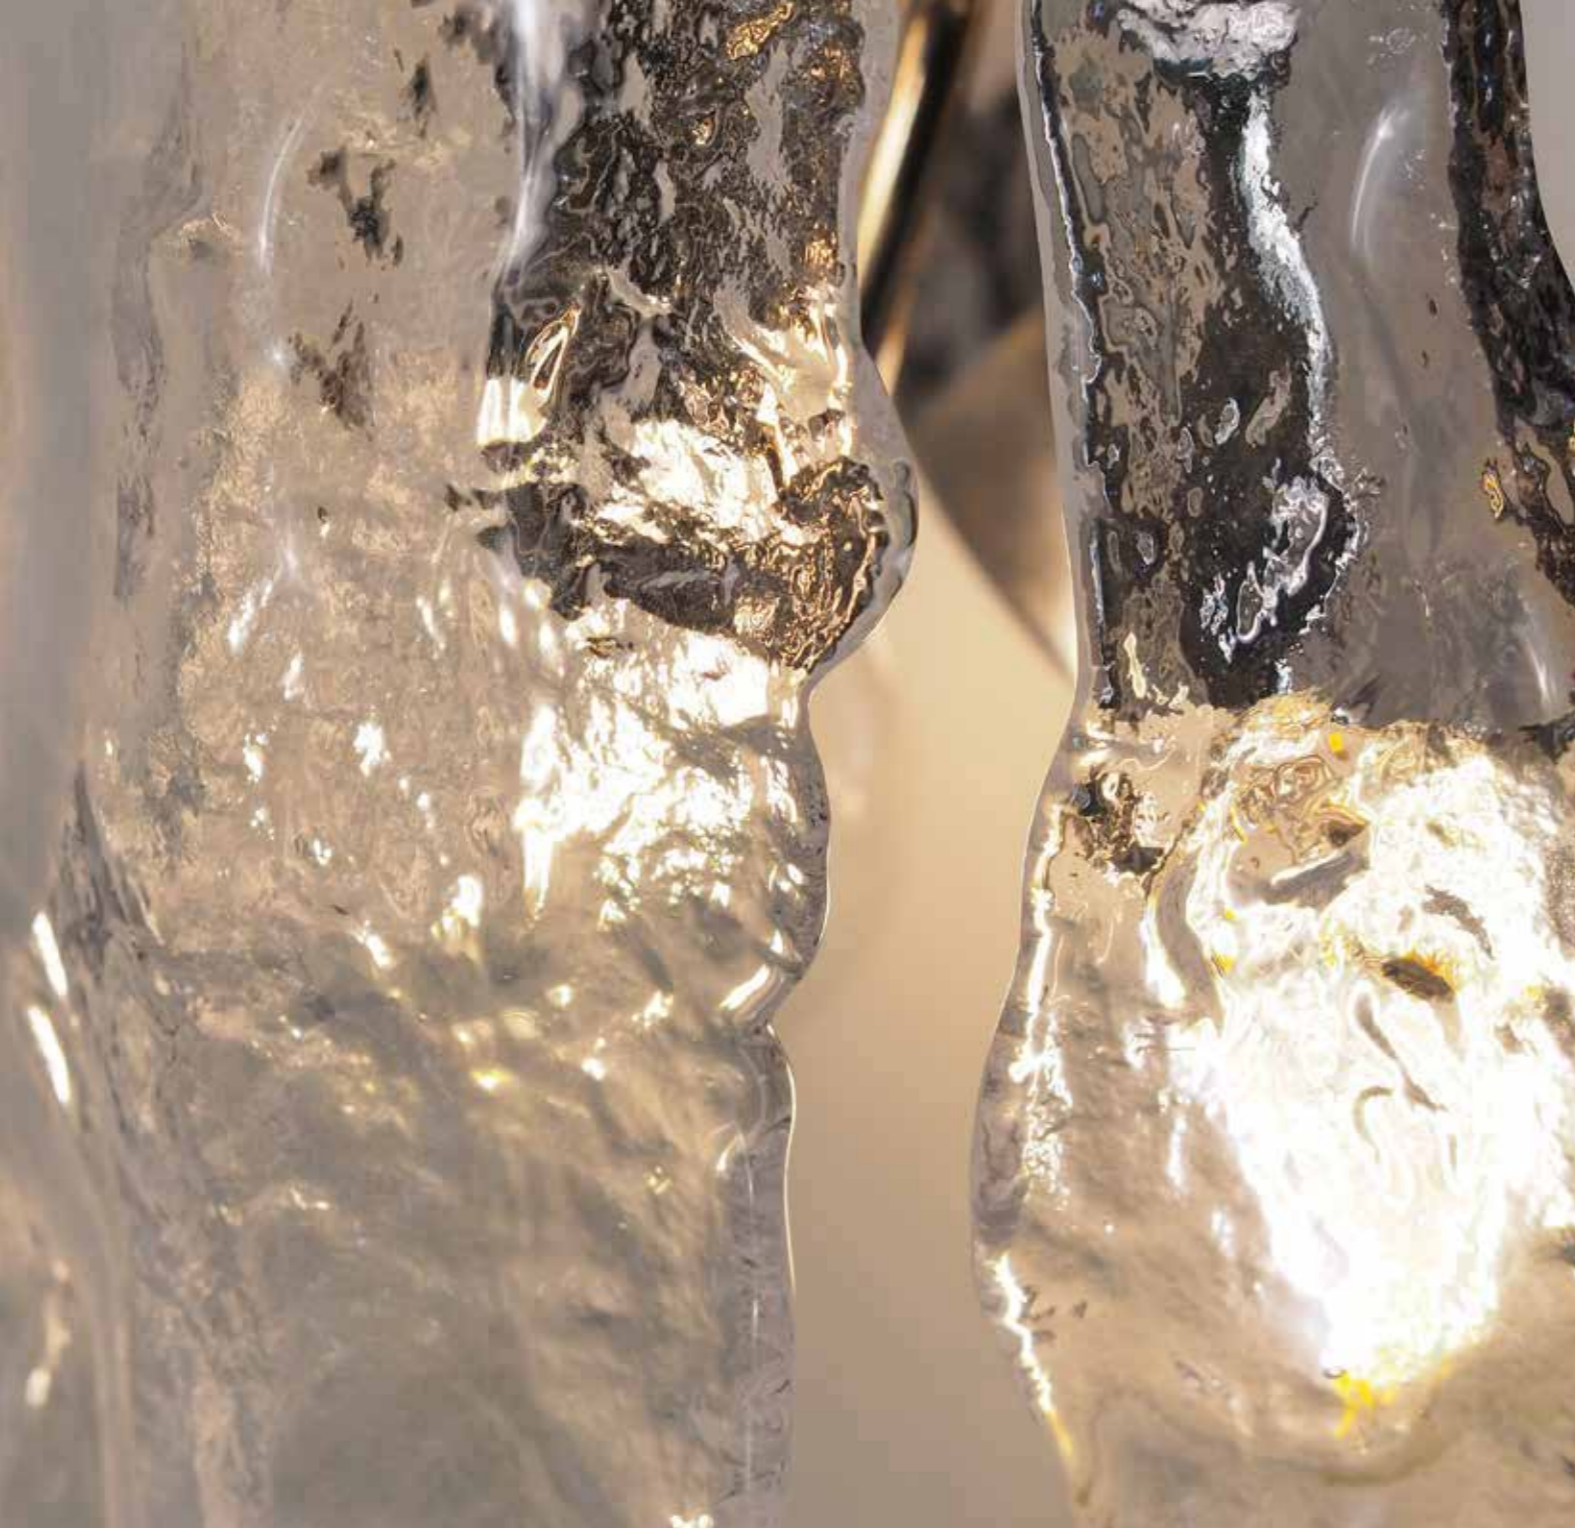

CORTINA/A
CHROME / CLEAR GLASS

CORTINA/L
GOLD 24 KT / CLEAR GLASS

Cortina

WALL LAMP

Cortina/A
25 X 16 X H 25 CM
3 KG
2 X E14

Cortina/L
Ø 18 X H 27 CM
4 KG
2 X E14

FIAMME/60
CHROME / WHITE GLASS

Fiamme