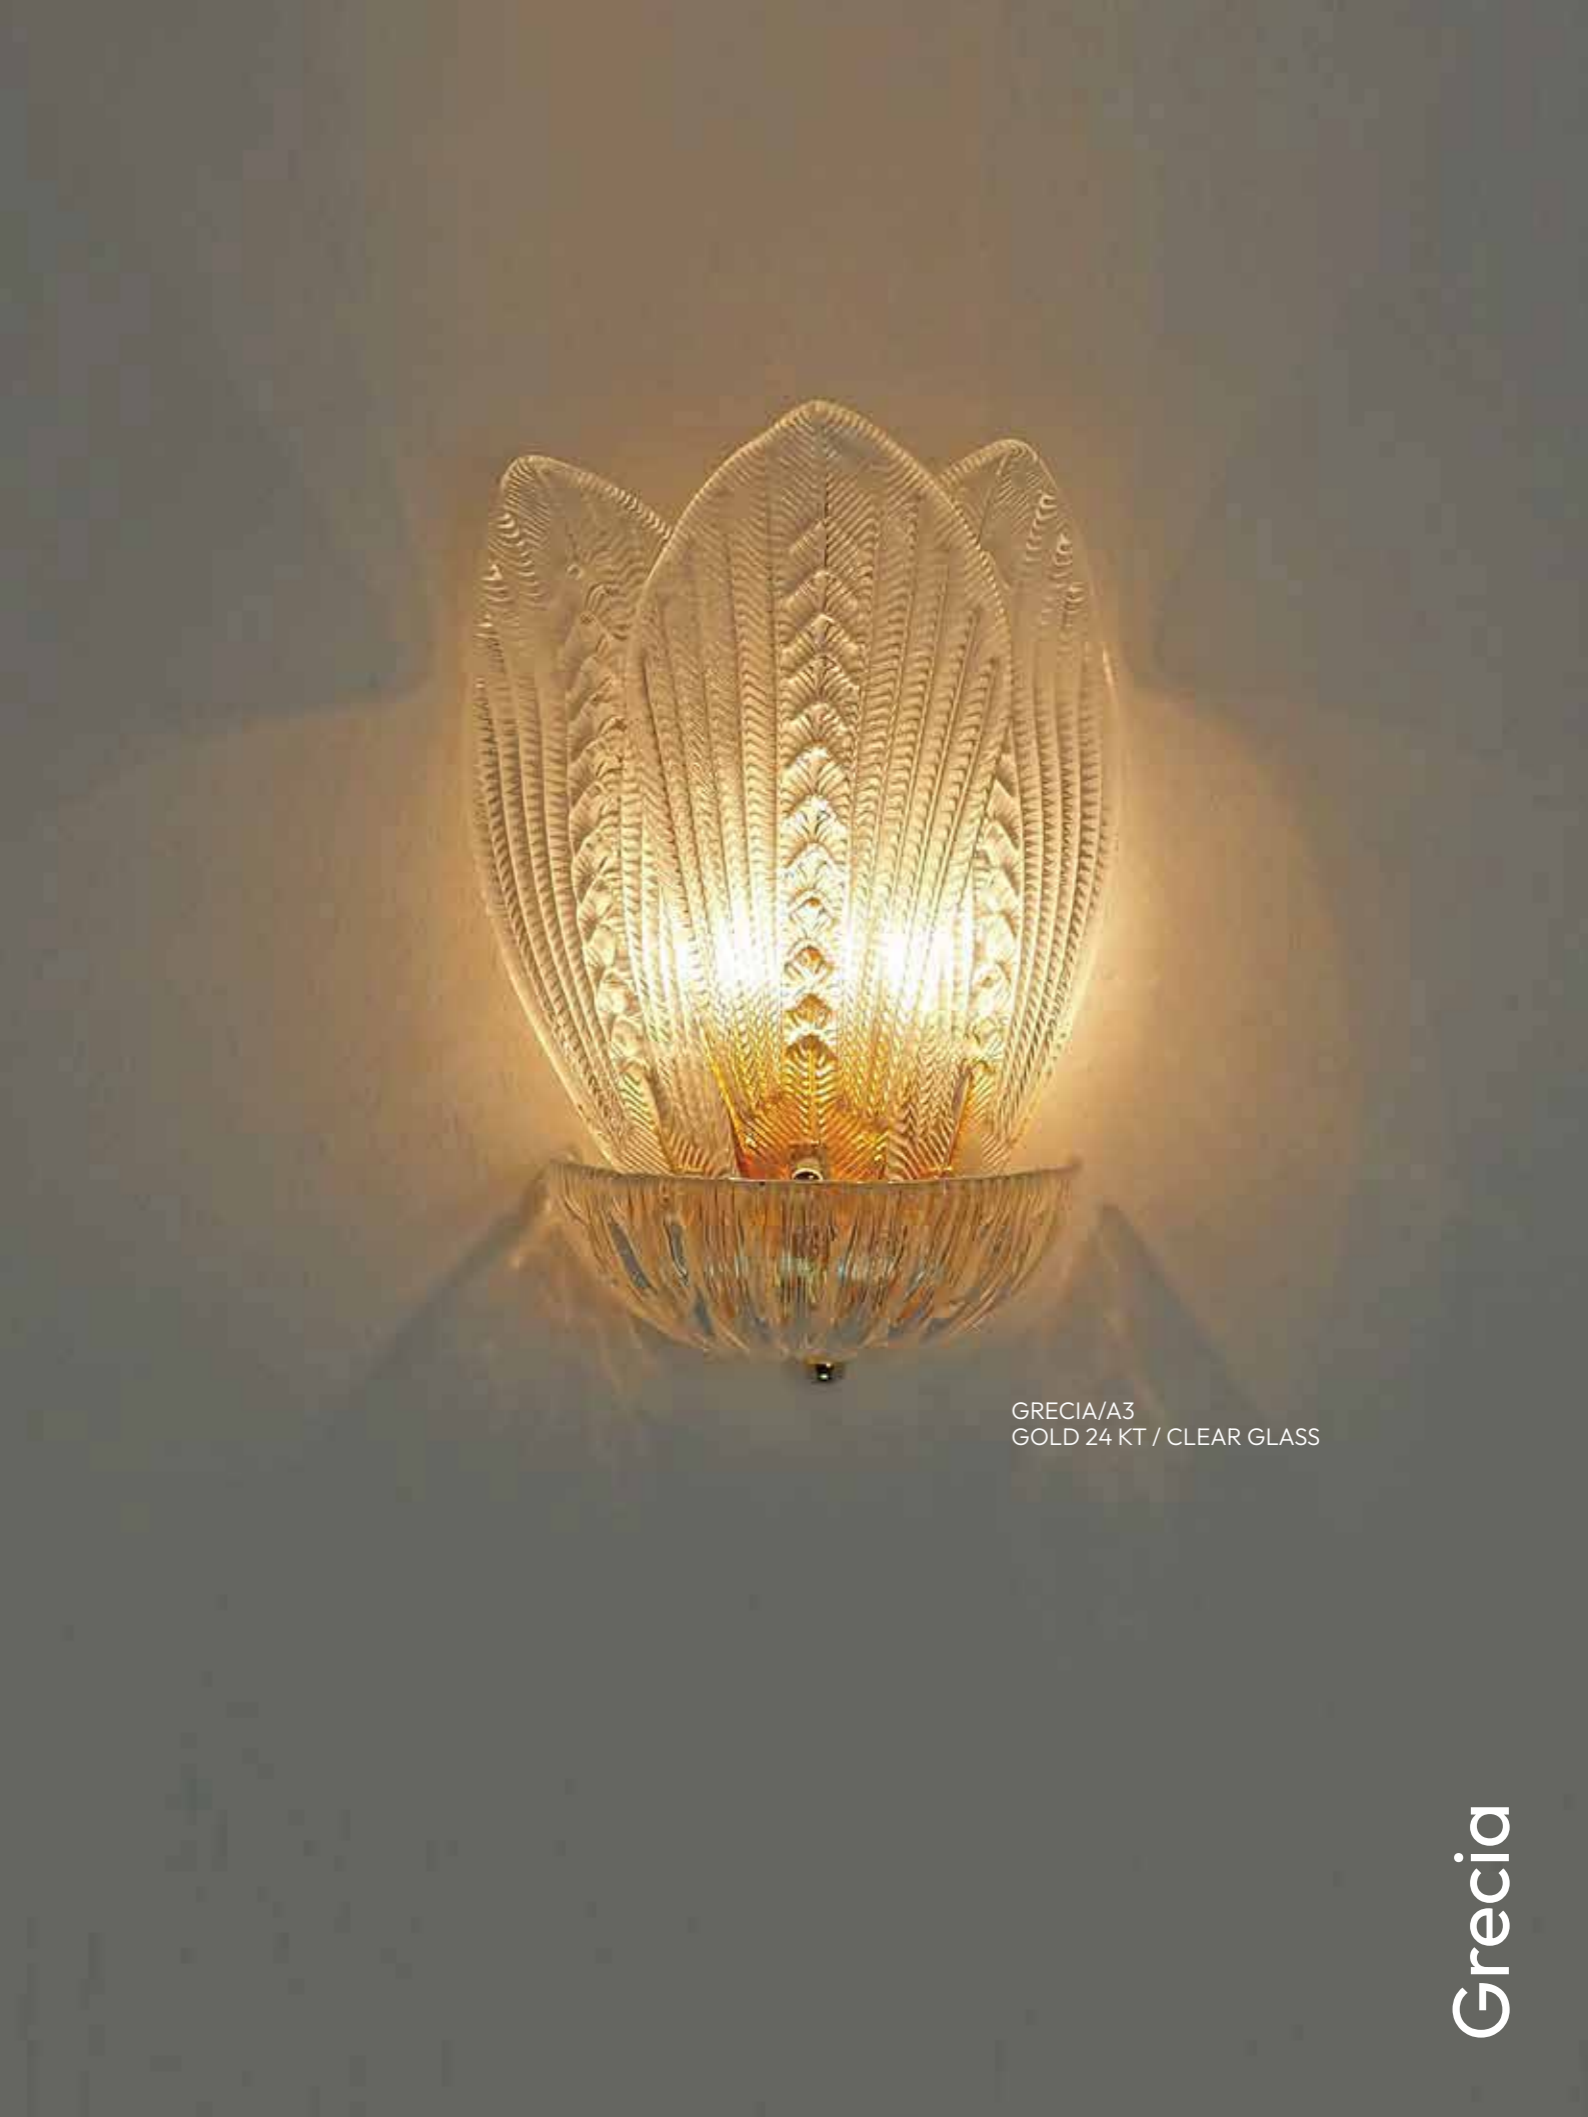

GRECIA/A3
GOLD 24 KT / CLEAR GLASS