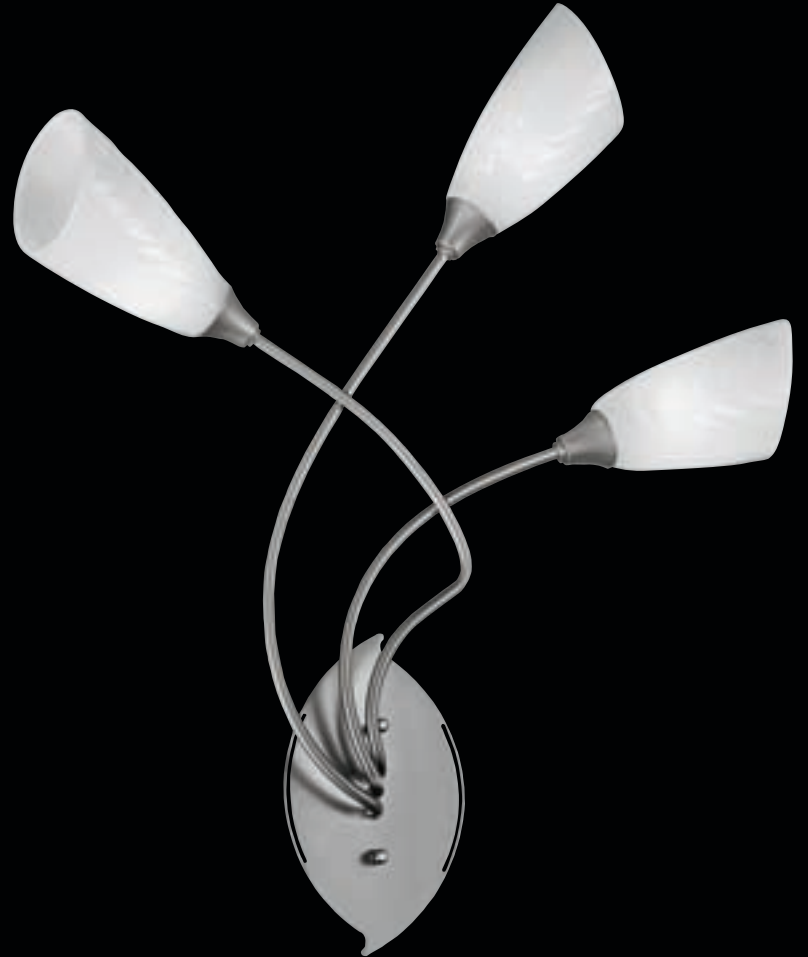

AM Vetro ambra satinato
 Amber satin glass
 Стекло янтарного цвета, сатинированное

Lola

607 / 2S - NS - BI

CREMASCO
illuminazione

New Style

2660 / 2AP - NS - BI

2653 / 3AP - NS - BI

code **2660 / 2AP - NS - BI**
 size L 28 x H 45 cm
 G9 2 x 75W
 (Lampadine incluse / Bulbs included)