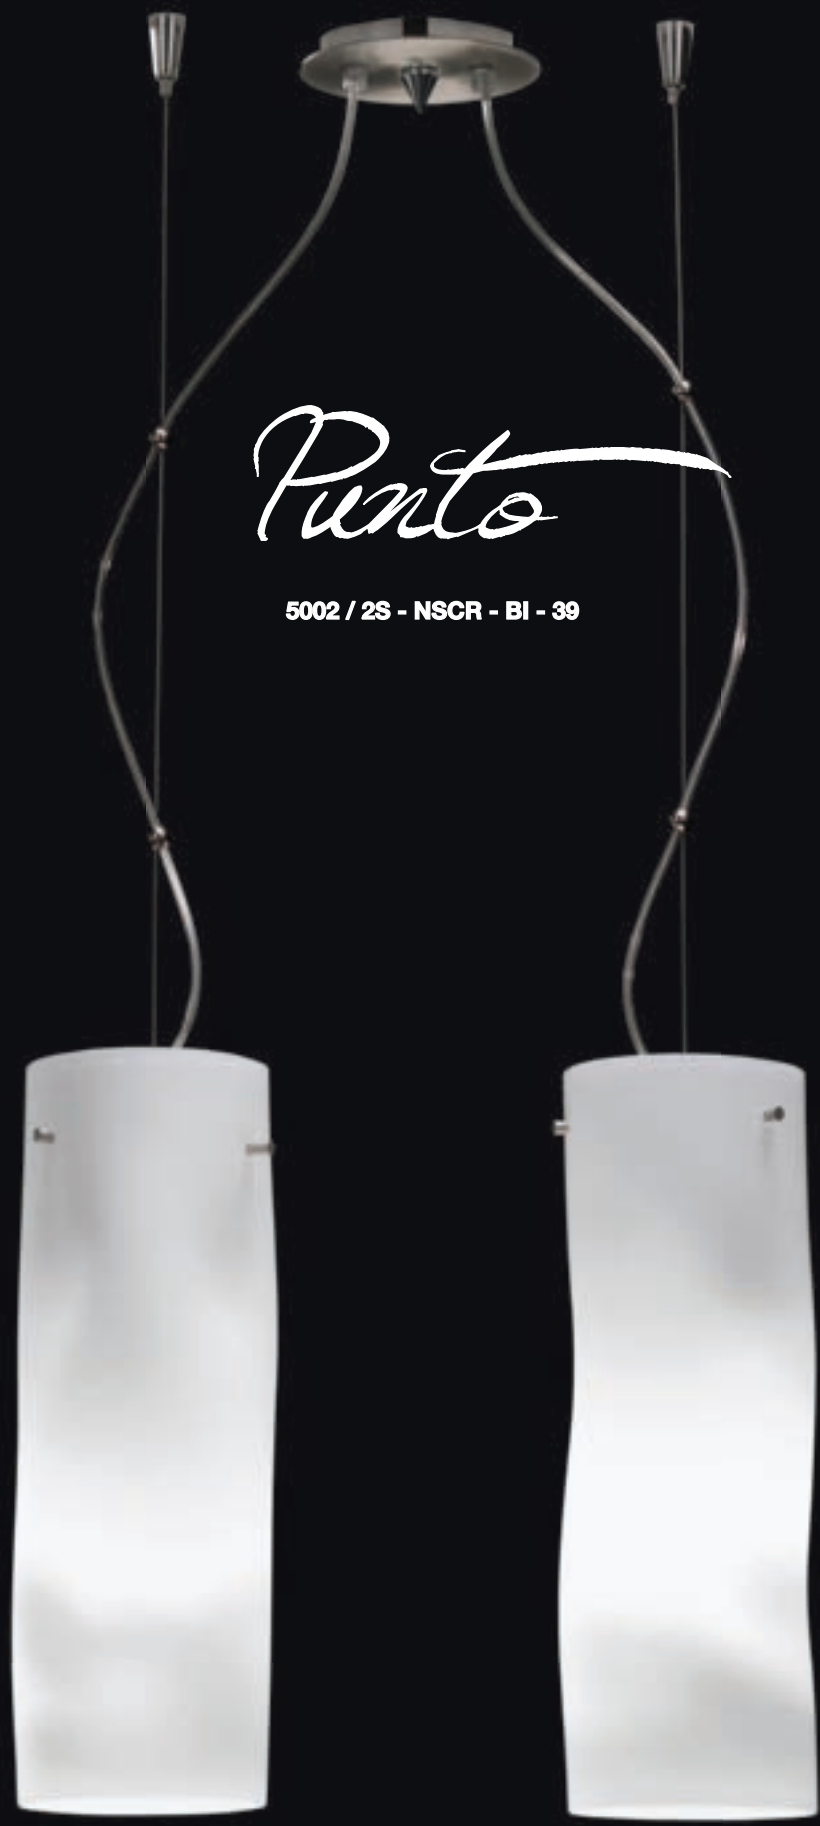

Punto

5002 / 2S - NSCR - BI - 39

code **5002 / 1S - ... - BI - 39**

size H min. 50 cm

E27 1 x 100W

code **5002 / 2S - ... - BI - 39**

size H min. 50 cm

E27 2 x 100W

code **5002 / 3S - ... - BI - 39**

size H min. 50 cm

E27 3 x 100W

Finiture disponibili:

Available finishes:

Предлагаемые варианты отделки:

NSPCR nichel spazzolato - cromo
brushed nickel - chrome
сатиновый никель - хром

CR cromo
chrome
хром

Vetri disponibili:

Available glass diffusers:

Предлагаемые варианты стекол:

BI Vetro bianco satinato
White satin glass
Белые атласные

Glass 19 : H 19 cm / Ø 13 cm

Glass 39 : H 39 cm / Ø 13 cm