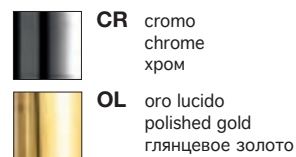

code **1873 / 2AP - ... - ...**
size L 32 x H 16,5 x Sp. max 29 cm
E14 2 x 40W

Finiture disponibili:
Available finishes:
Предлагаемые варианты отделки: