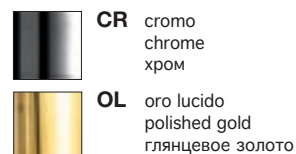

1874 / 4AP - OL - OR

Casablanca

code **1874 / 4AP - ... - ...**
size L 61 x H 11 x Sp. 24 cm
E14 4 x 25W

Finiture disponibili:
Available finishes:
Предлагаемые варианты отделки: