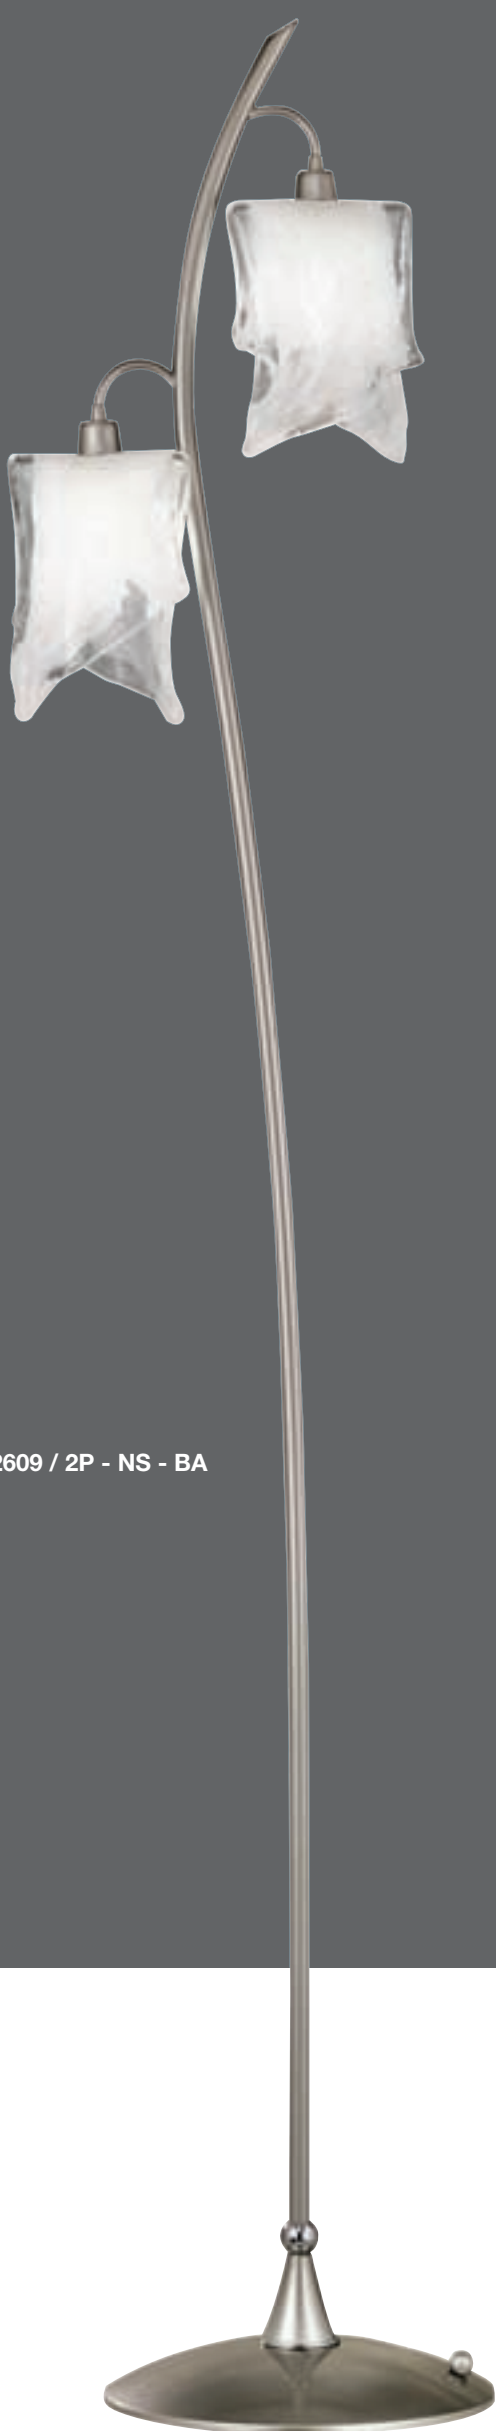

2609 / 2P - NS - BA