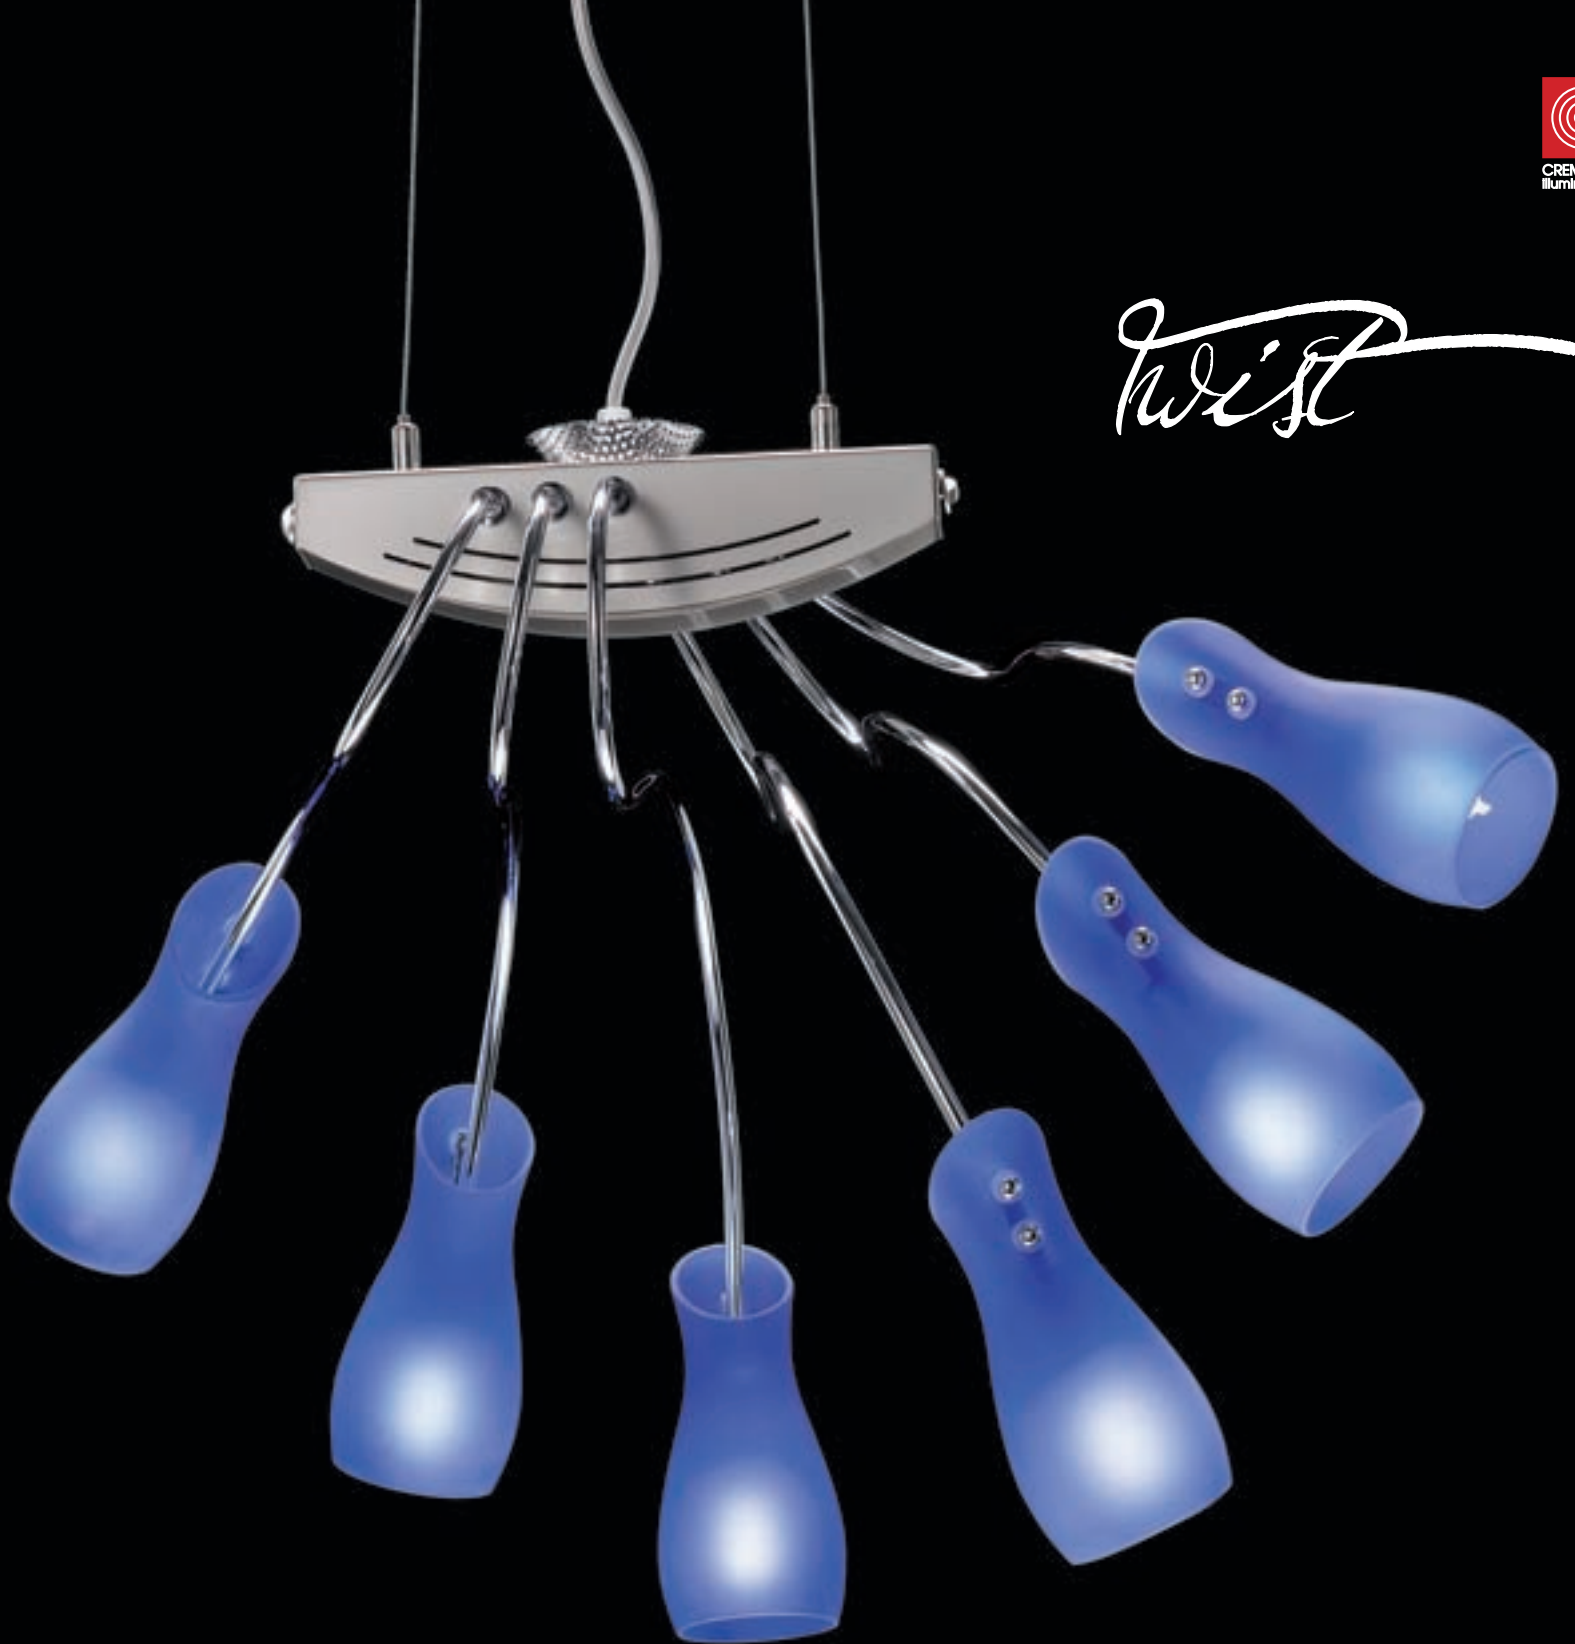

twist

2806 / 3+3S - NSCR - BL

code **2806 / 3+3S - ... - ...**
size H 130 x L 45 cm
G9 6 x 25W
(Lampadine incluse / Bulbs included)

Finiture disponibili:
Available finishes:
Предлагаемые варианты отделки:

NSCR nichel satinato - cromo
satin nickel - chrome
сатинированный никель - хром

BRSA brunito satinato
satin burnished
воронение + сатинирование

Vetri disponibili:
Available glass diffusers:
Предлагаемые варианты стекол:

BI Vetro satinato bianco
Satin white glass
Матовый белый

AM Vetro satinato ambra
amber glass
Матовый янтарного стекла

BL Vetro satinato blu
Blue satin glass
Стекло синее сатинированное