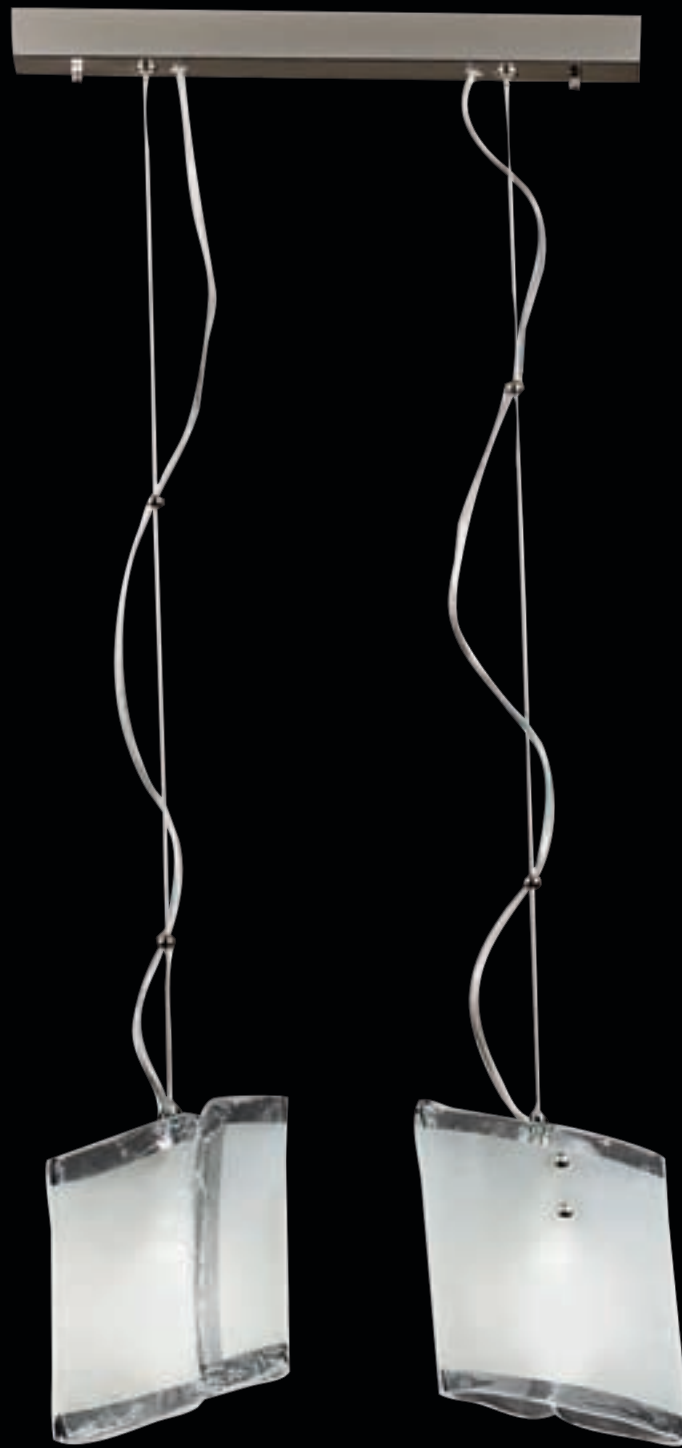

Omega

731 / 2S - NS - BI - 23

code **731 / 2S - ... - ... - 23**

size H 90 x L 40 cm

E14 max 2 x 100W

Finiture disponibili:

Available finishes:

Предлагаемые варианты отделки:

NS nichel satinato
satin nickel
сатинированный никель

OS oro satinato
satin gold
сатинированное золото

Vetri disponibili:

Available glass diffusers:

Предлагаемые варианты стекол:

BI Vetro sabbato bianco
White sanded glass
Стекло белое с пескоструйной обработкой

AM Vetro sabbato ambra
Sandblasted glass amber
Матовое стекло янтарь

Glass 23 : H 23 cm / Ø 15 cm / Sp. 9 cm