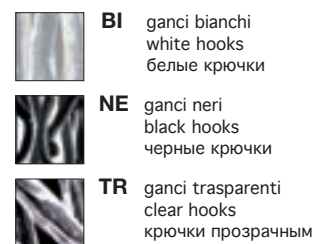

Vetri disponibili:
Available glass diffusers:
Предлагаемые варианты стекол: