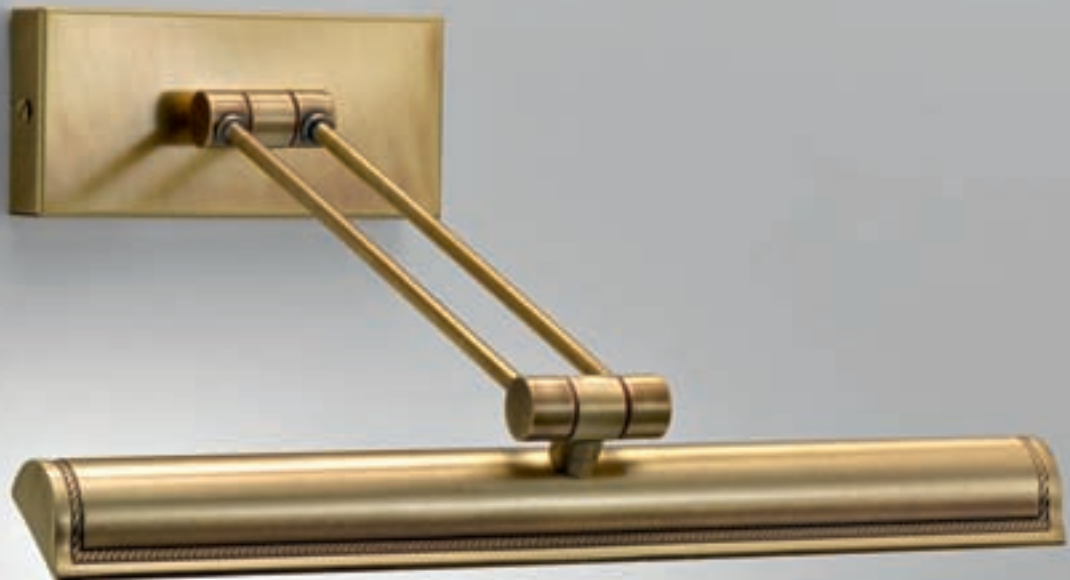

5045 / 5AP - BRSA

code **5045 / 5AP - ...**
size H max 30 x L 31 x Sp. max 31 cm
LED 5 x 1W

Finiture disponibili:
Available finishes:
Предлагаемые варианты отделки:

- **BRSA** brunito satinato
  satin burnished
  воронение + сатинирование
- **CR** cromo
  chrome
  хром
- **OL** oro lucido
  polished gold
  глянцевое золото
- **NN** nichel nero
  black nickel
  черный никель