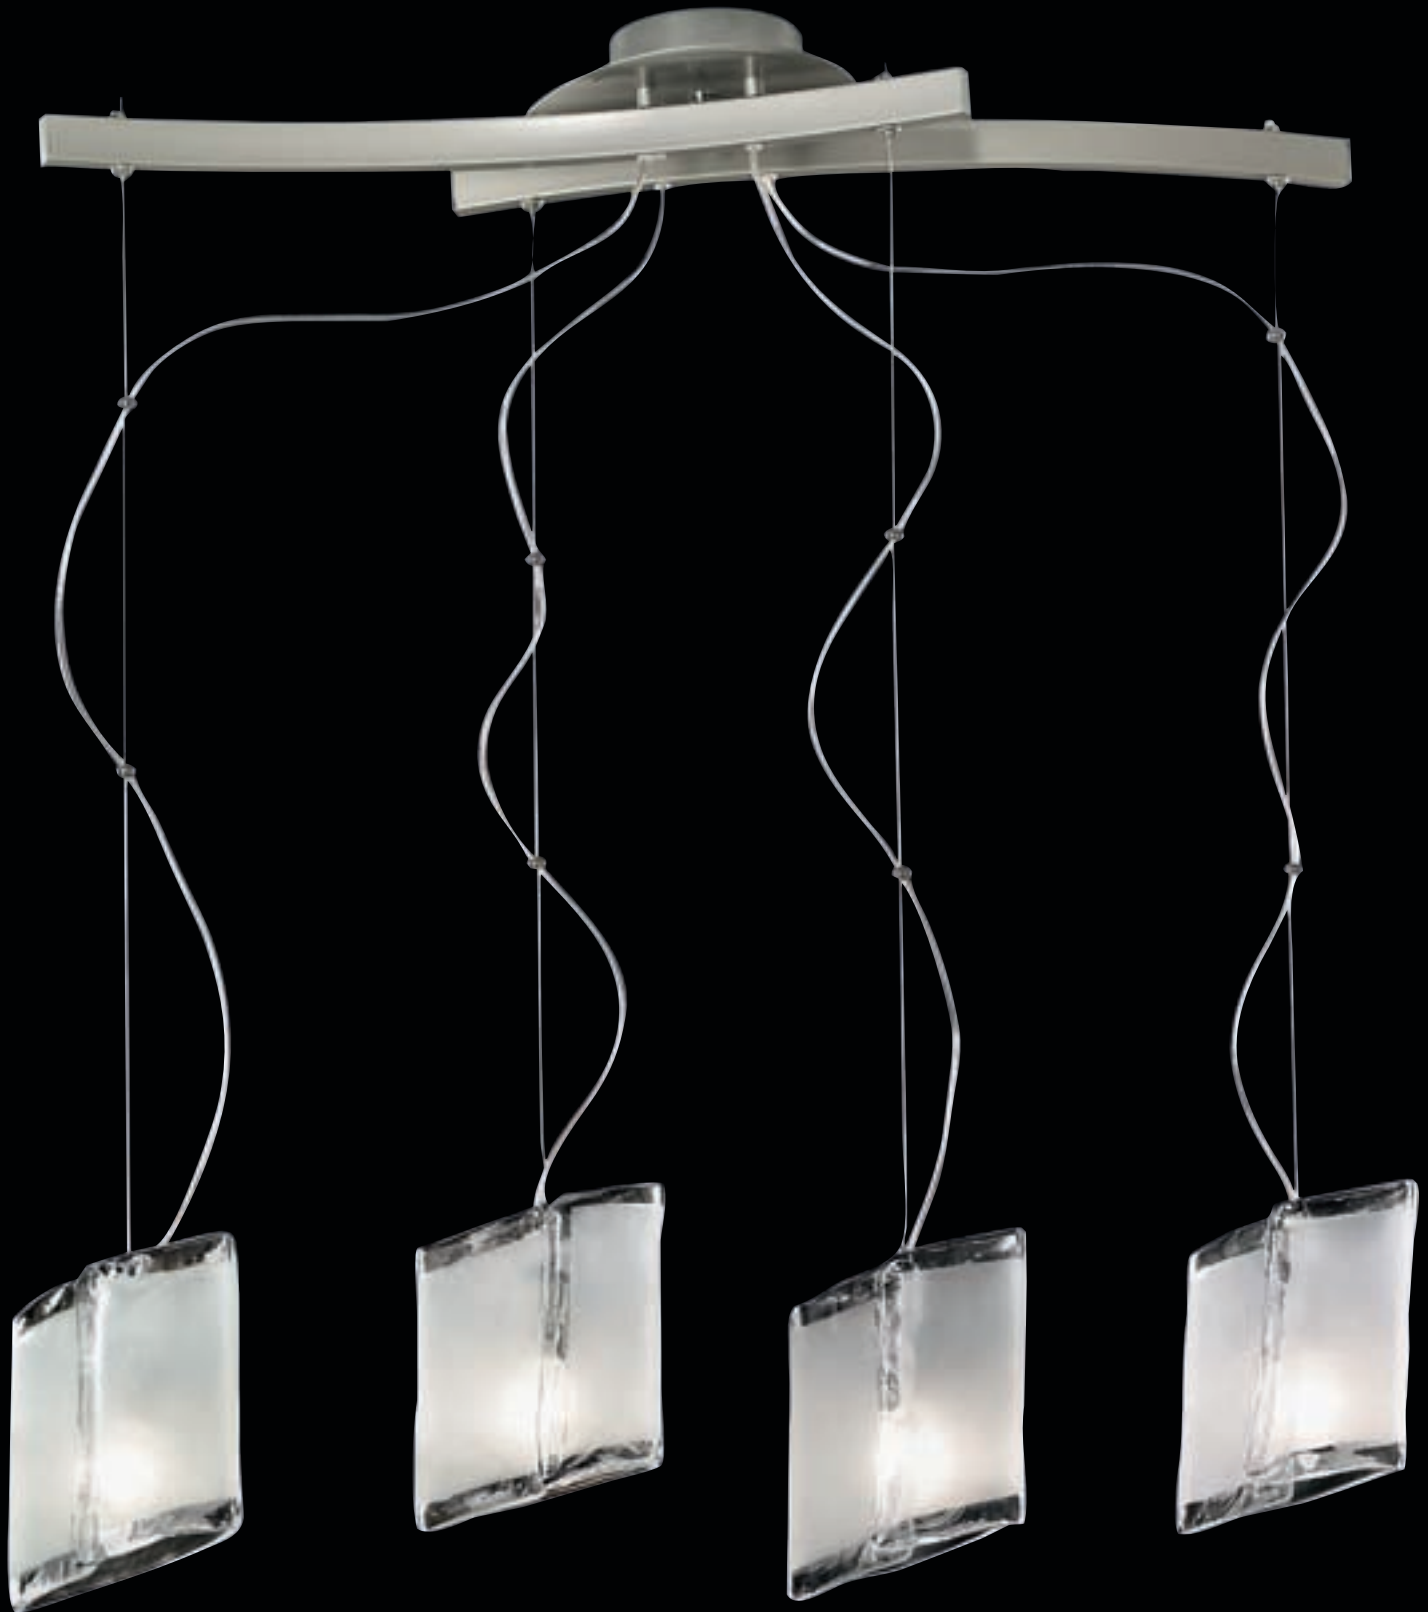

742 / 4S - NS - BI - 23

code **742 / 4S - ... - ... - 23**

size H min. 30 max 105 x Ø 86 cm

E14 max 4 x 100W