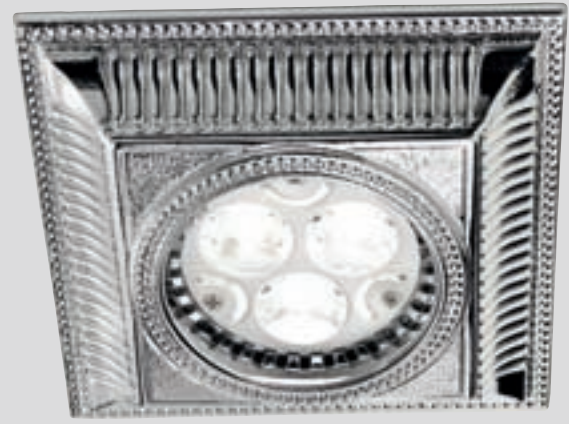

2090 / 1 - R - CR