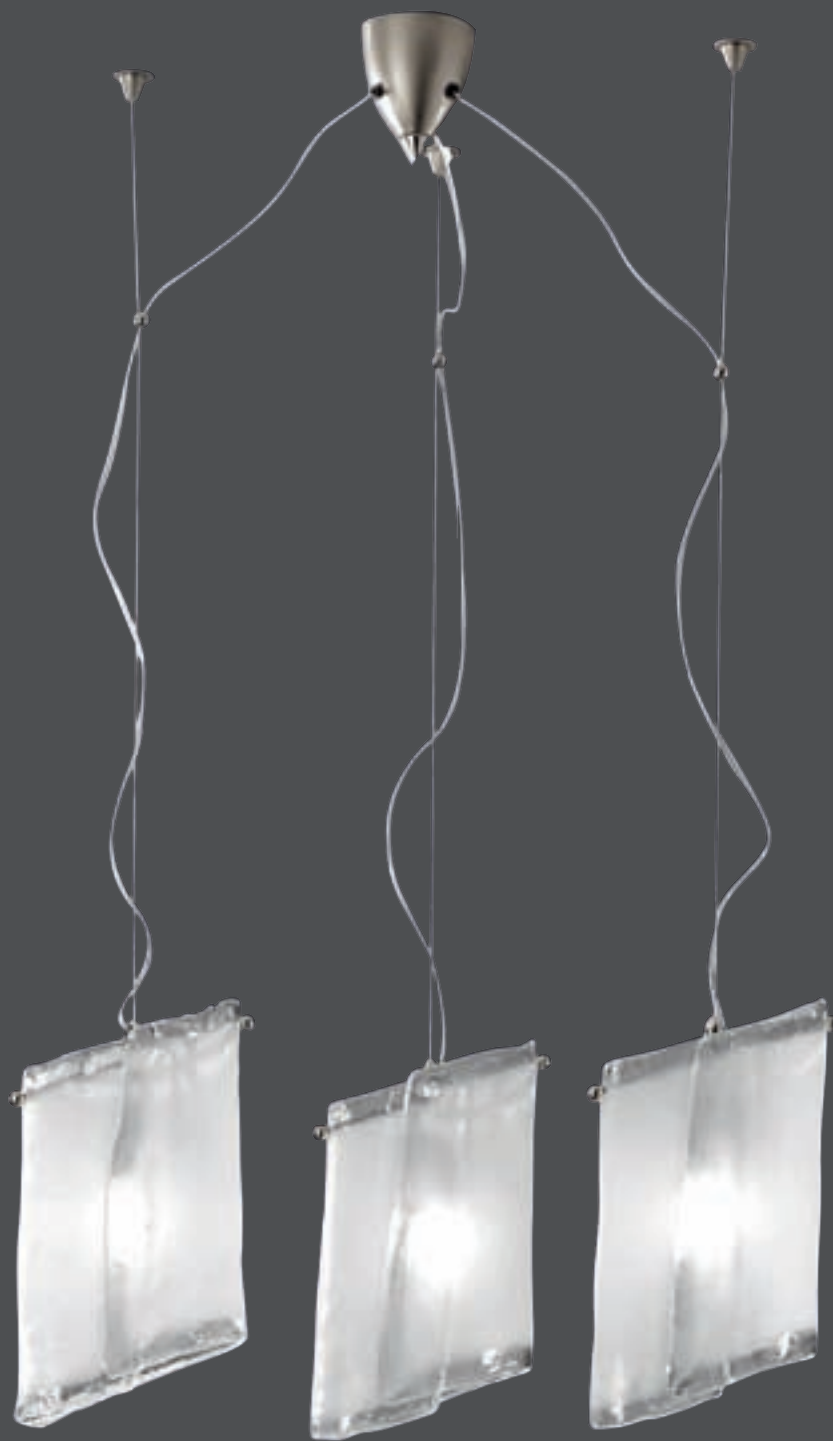

Omega

714/ 3S - NS - BI - 23

code **714 / 3S - ... - ... - 23**
size H min. 30
E14 max 3 x 150W

code **705 / 3S - ... - ... - 32**
size H min. 40
E14 max 3 x 150W

code **716 / 3S - ... - ... - 44**
size H min. 55
E27 max 3x 250W

Finiture disponibili:
Available finishes:
Предлагаемые варианты отделки:

	NS nichel satinato satin nickel сатинированный никель
	OS oro satinato satin gold сатинированное золото

Vetri disponibili:
Available glass diffusers:
Предлагаемые варианты стекол:

	BI Vetro sabbiato bianco White sanded glass Стекло белое с пескоструйной обработкой
	AM Vetro sabbiato ambra Sandblasted glass amber Матовое стекло янтарь

Glass 23 : H 23 cm / Ø 15 cm / Sp. 9 cm
Glass 32 : H 32 cm / Ø 18 cm / Sp. 11 cm
Glass 44 : H 44 cm / Ø 28 cm / Sp. 14 cm