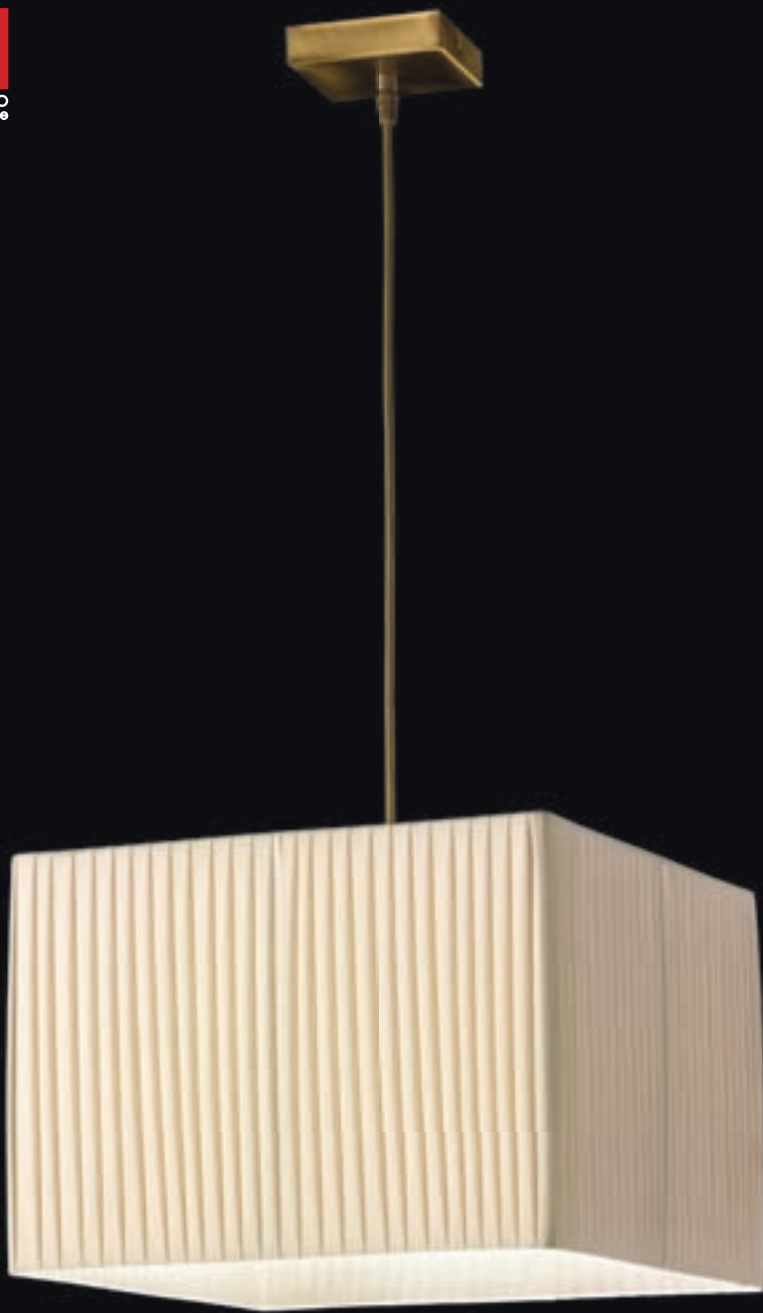

BRSA brunito satinato
 satin burnished
 воронение + сатинирование

Paralumi disponibili:
 Shades available:
 Оттенки доступны:

PLISAV plissé avorio
 pleated ivory
 Цвет слоновой кости плиссированный

CREMASCO
Illuminazione