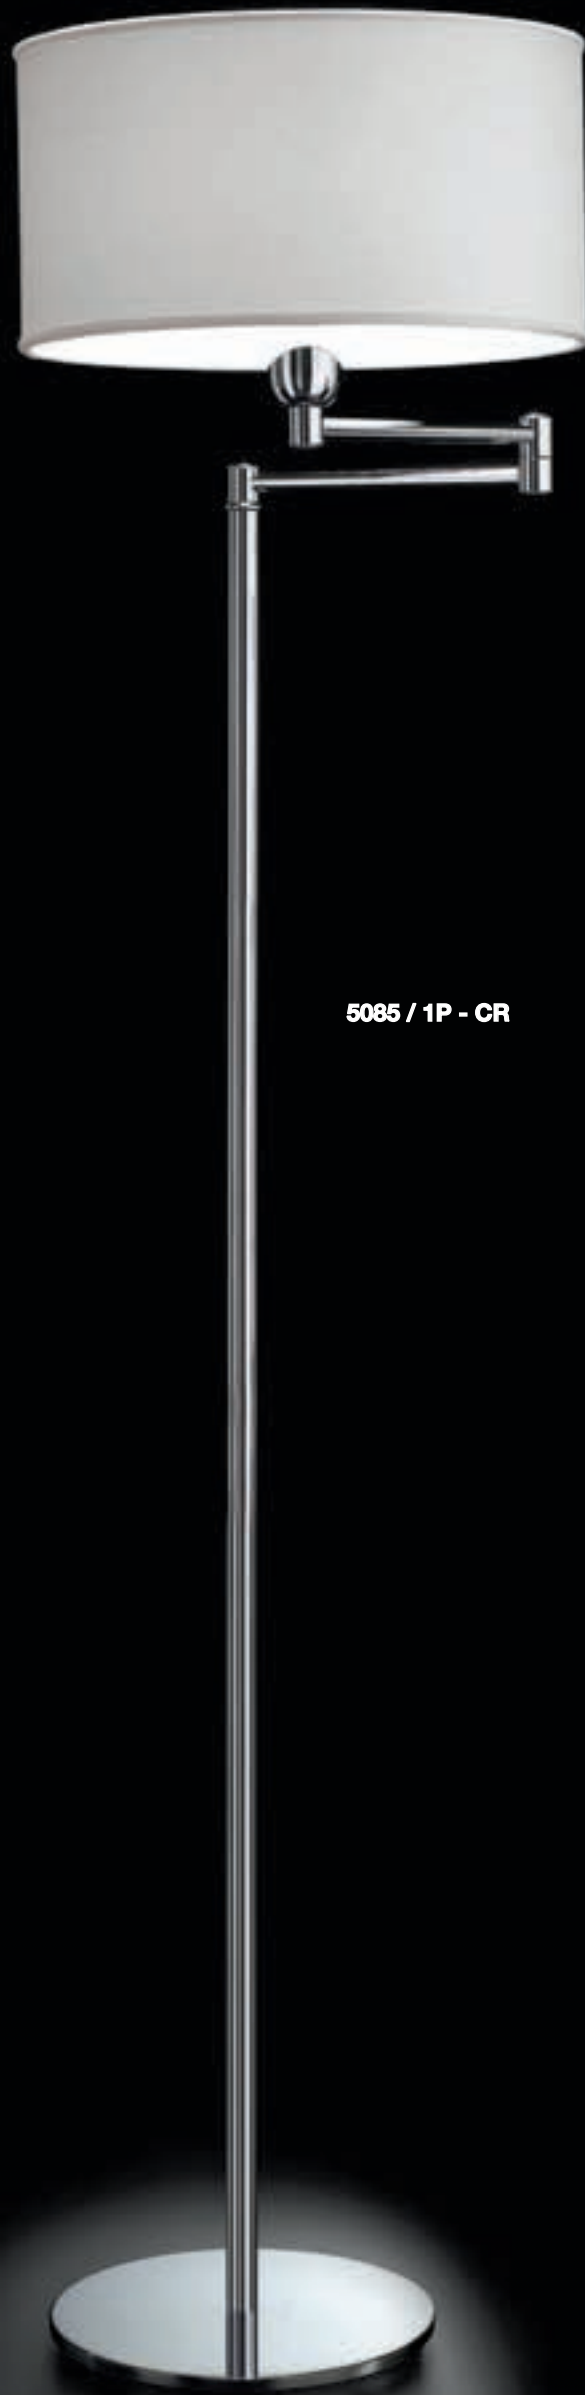

code **5084 / 1LU - ... - BI**

size Ø 28 x H 57 cm

E27 1 x 75W

code **5085 / 1P - ... - BI**

size Ø 42 x H 173 x L max 74 cm

E27 1 x 100W

Finiture disponibili:

Available finishes:

Предлагаемые варианты отделки:

CR cromo
chrome
хром

NN nichel nero
black nickel
черный никель

Paralumi disponibili:

Available shades:

Предлагаемые варианты абажуров:

BI bianco
white
белый

5085 / 1P - CR