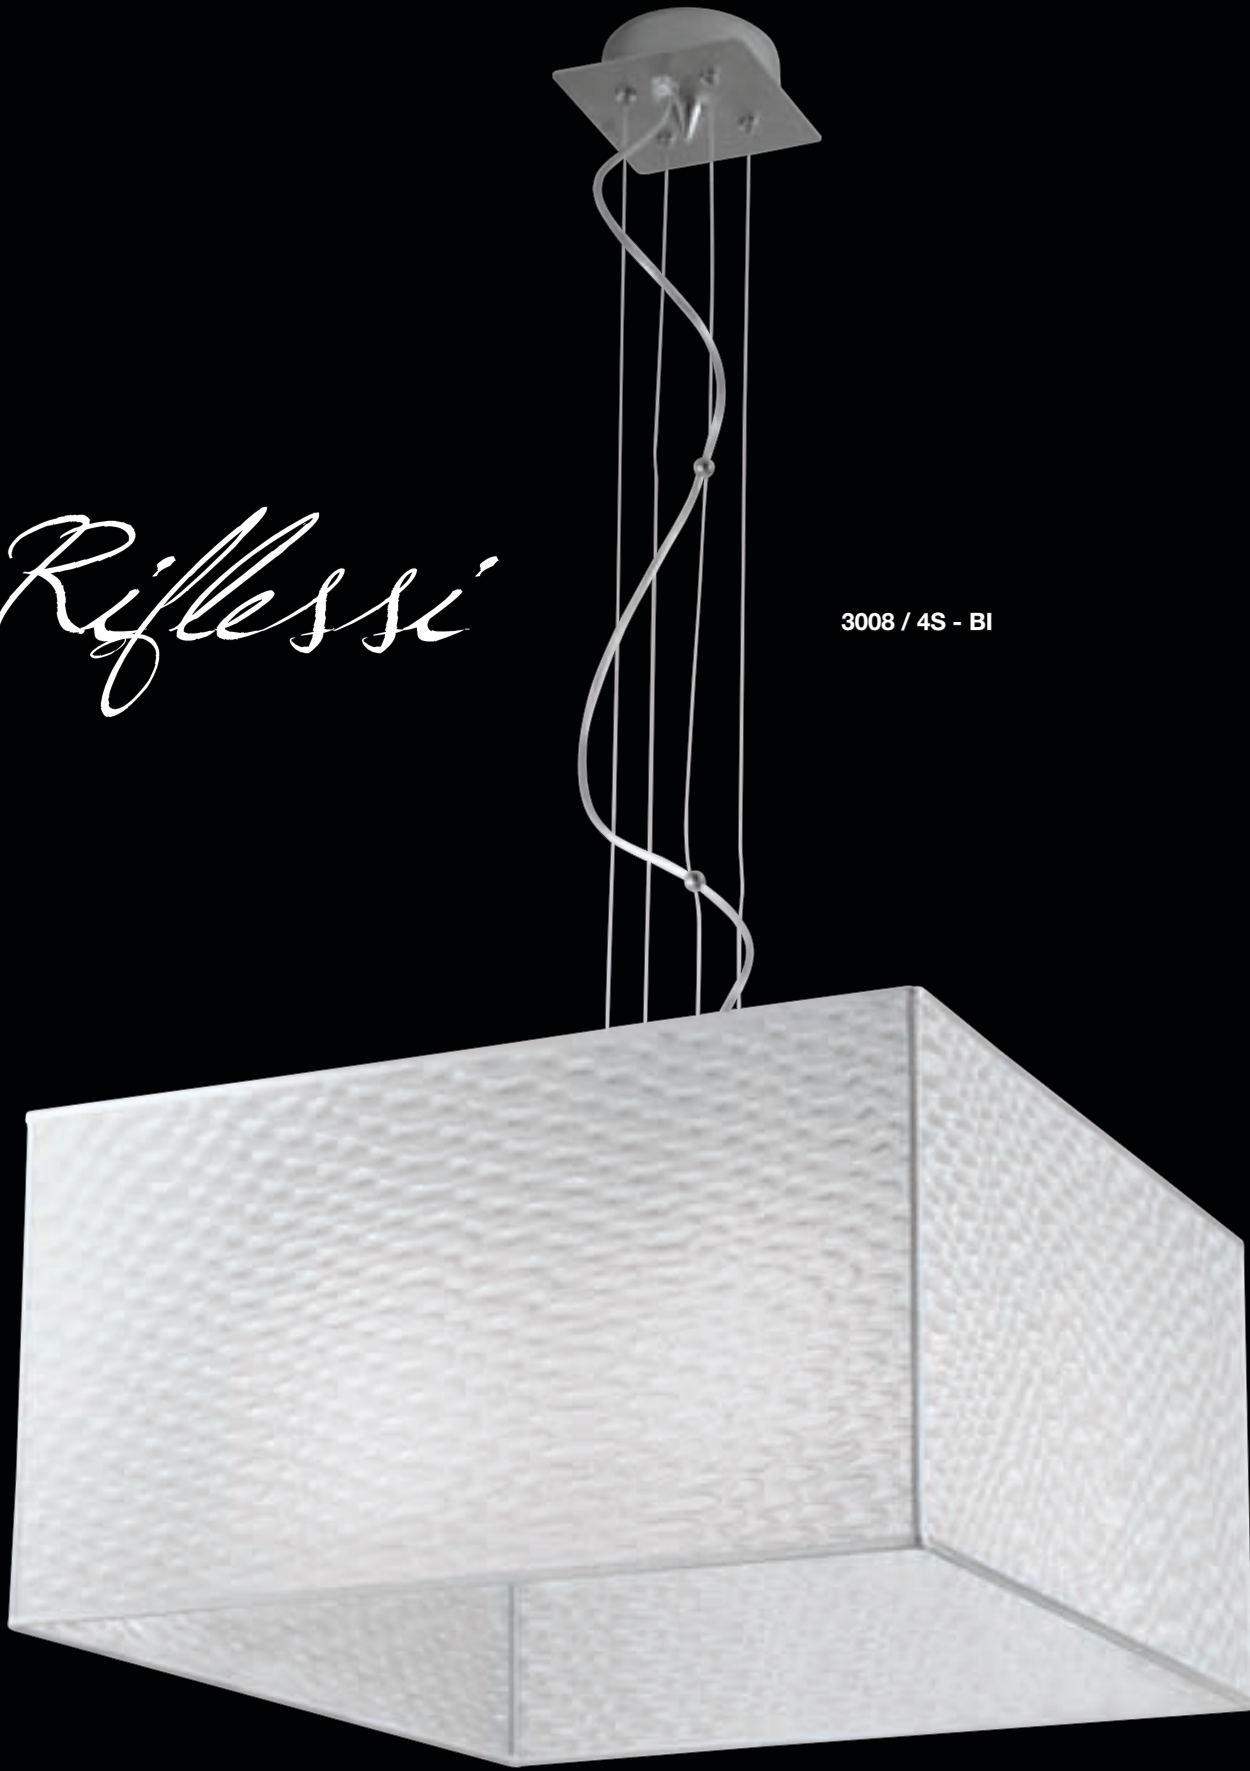

Riflessi

3008 / 4S - BI

code **3008 / 4S - ...**
size H min 40 x L 50 x 50 cm
 E27 4 x 75 W

Finiture disponibili:
Available finishes:
Предлагаемые варианты отделки:

NSPCR nichel spazzolato - cromo
brushed nickel - chrome
сатинированный никель - хром

Paralumi disponibili:
Available shades:
Предлагаемые варианты абажуров:

BI bianco perla poliester
pearl white polyester
Белый жемчуг полиэстер

GR grigio poliester
grey polyester
Серый полиэстер

RO rosso poliester
red polyester
Красный полиэстер