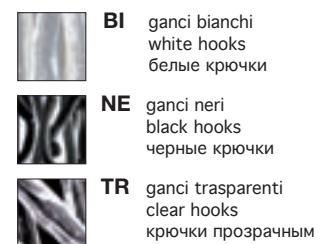

Vetri disponibili:
Available glass diffusers:
Предлагаемые варианты стекол: