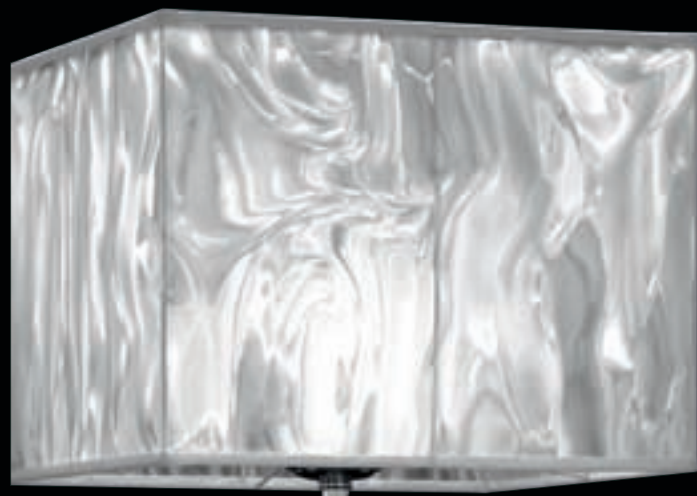

Riflessi

5018 / 1P - CR

code **5018 / 1P - ...**
size H 170 x L 40 x 40 cm
 E27 1 x 100W

Finiture disponibili:
Available finishes:
Предлагаемые варианты отделки:

CR cromo
chrome
хром

NN nichel nero
black nickel
черный никель

Paralumi disponibili:
Available shades:
Предлагаемые варианты абажуров:

BN bianco nuage
white mist
белое облако