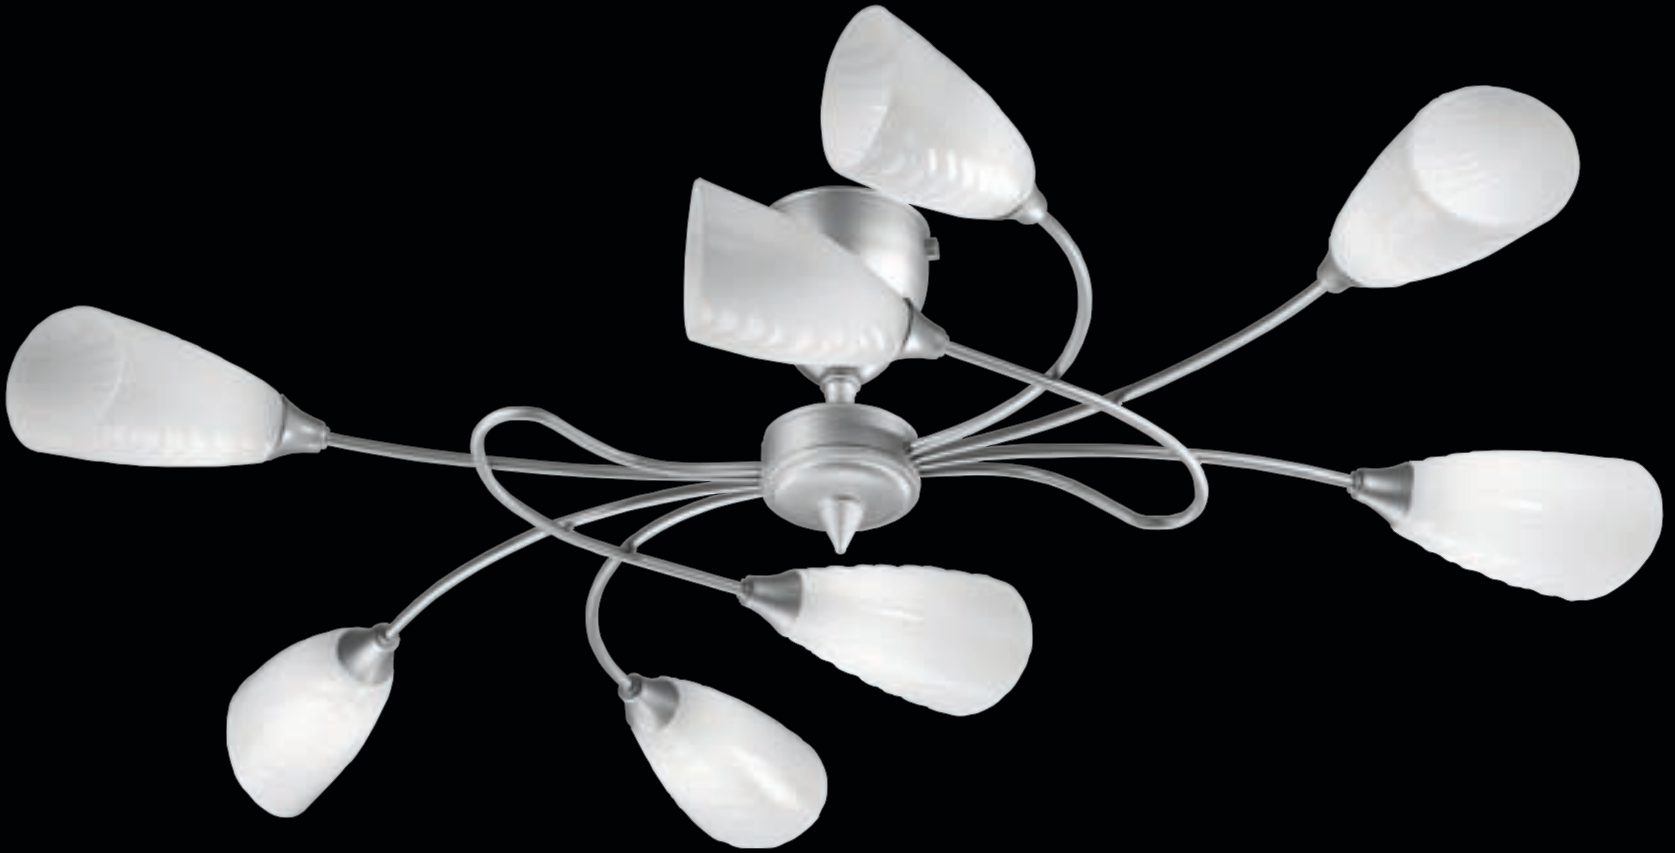

Available finishes:

Предлагаемые варианты отделки:

NS nichel satinato
satin nickel
сатинированный никель

Vetri disponibili:

Available glass diffusers:

Предлагаемые варианты стекол:

BI Vetro bianco in piastra
White glass plate
стекло белое на пластине