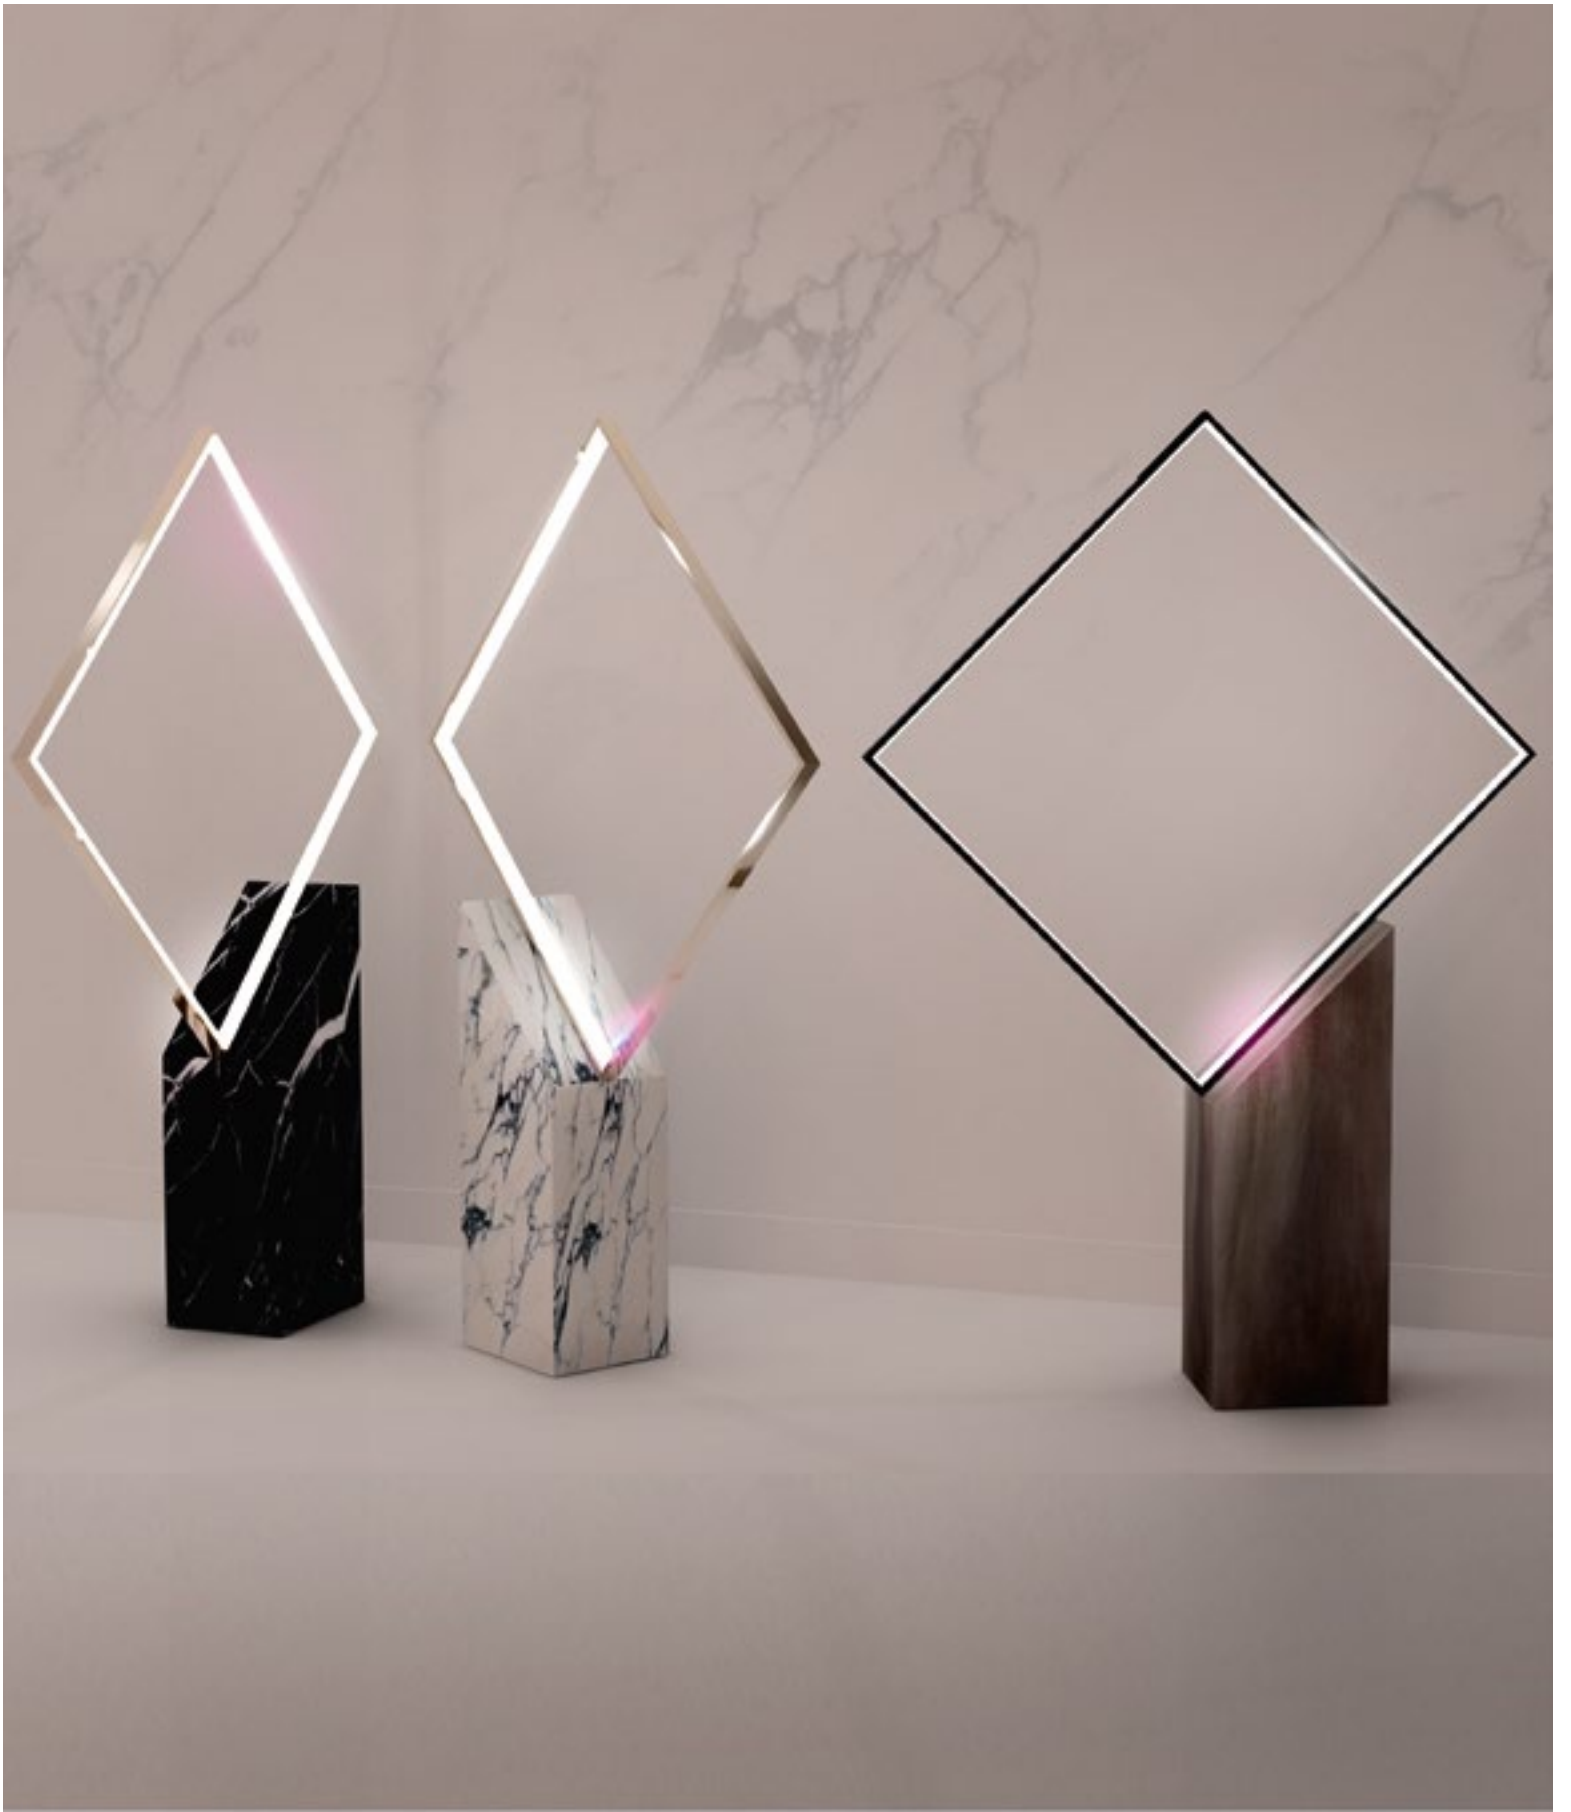

**21.5553  
CYLINDER**

19,5 x 20,5 x h. 59,5 cm  
Iron, Metal Fabric  
LED

**21.000**  
**CIRCLE-M**

84 x 20 x h. 95 cm  
Brass, Marble  
LED  
Dimmable

**21.0001  
SQUARE**

99 x 20 x h. 124 cm  
Brass, Marble  
LED  
Dimmable

**21.0002**  
**CIRCLE 2**

95 x 65 x h. 116 cm  
Brass, Marble  
LED  
Dimmable

**21.2222**  
**RING**

ø 40 x 8 x h. 100 cm  
Brass, Marble  
LED

**RING**

85 x 8 x h. 100 cm

**RING**

85 x 8 x h. 100 cm