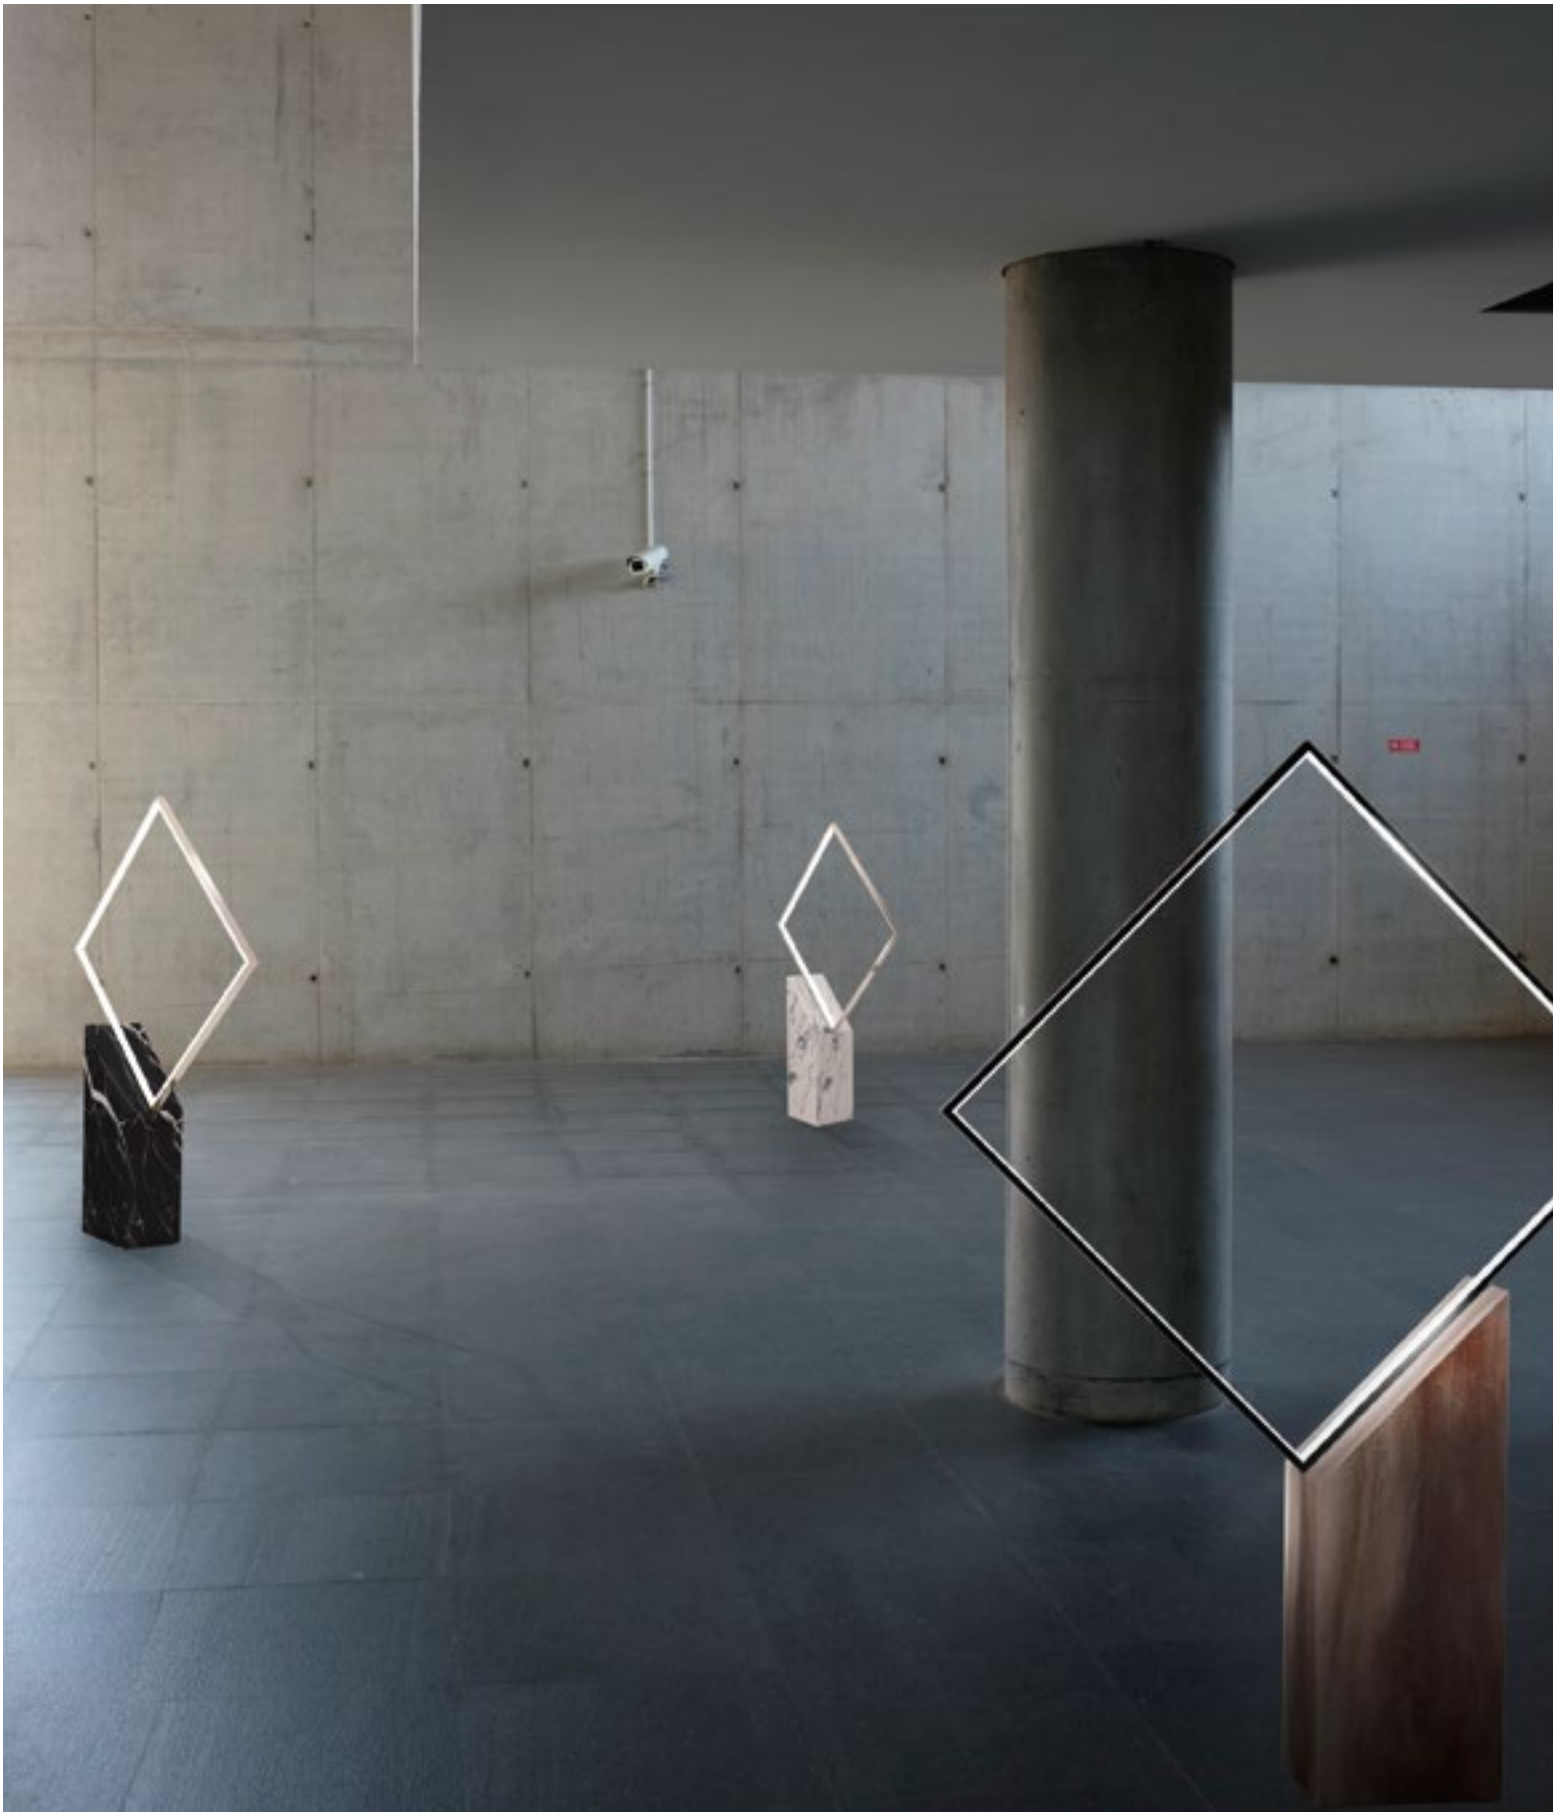

**21.5553  
CYLINDER**

19,5 x 20,5 x h. 59,5 cm  
Iron, Metal Fabric  
LED

**21.000**  
**CIRCLE-M**

84 x 20 x h. 95 cm  
Brass, Marble  
LED  
Dimmable

**21.0001  
SQUARE**

99 x 20 x h. 124 cm  
Brass, Marble  
LED  
Dimmable

**21.0002**  
**CIRCLE 2**

95 x 65 x h. 116 cm  
Brass, Marble  
LED  
Dimmable

**21.2222**  
**RING**

ø 40 x 8 x h. 100 cm  
Brass, Marble  
LED

**RING**

85 x 8 x h. 100 cm

**RING**

85 x 8 x h. 100 cm