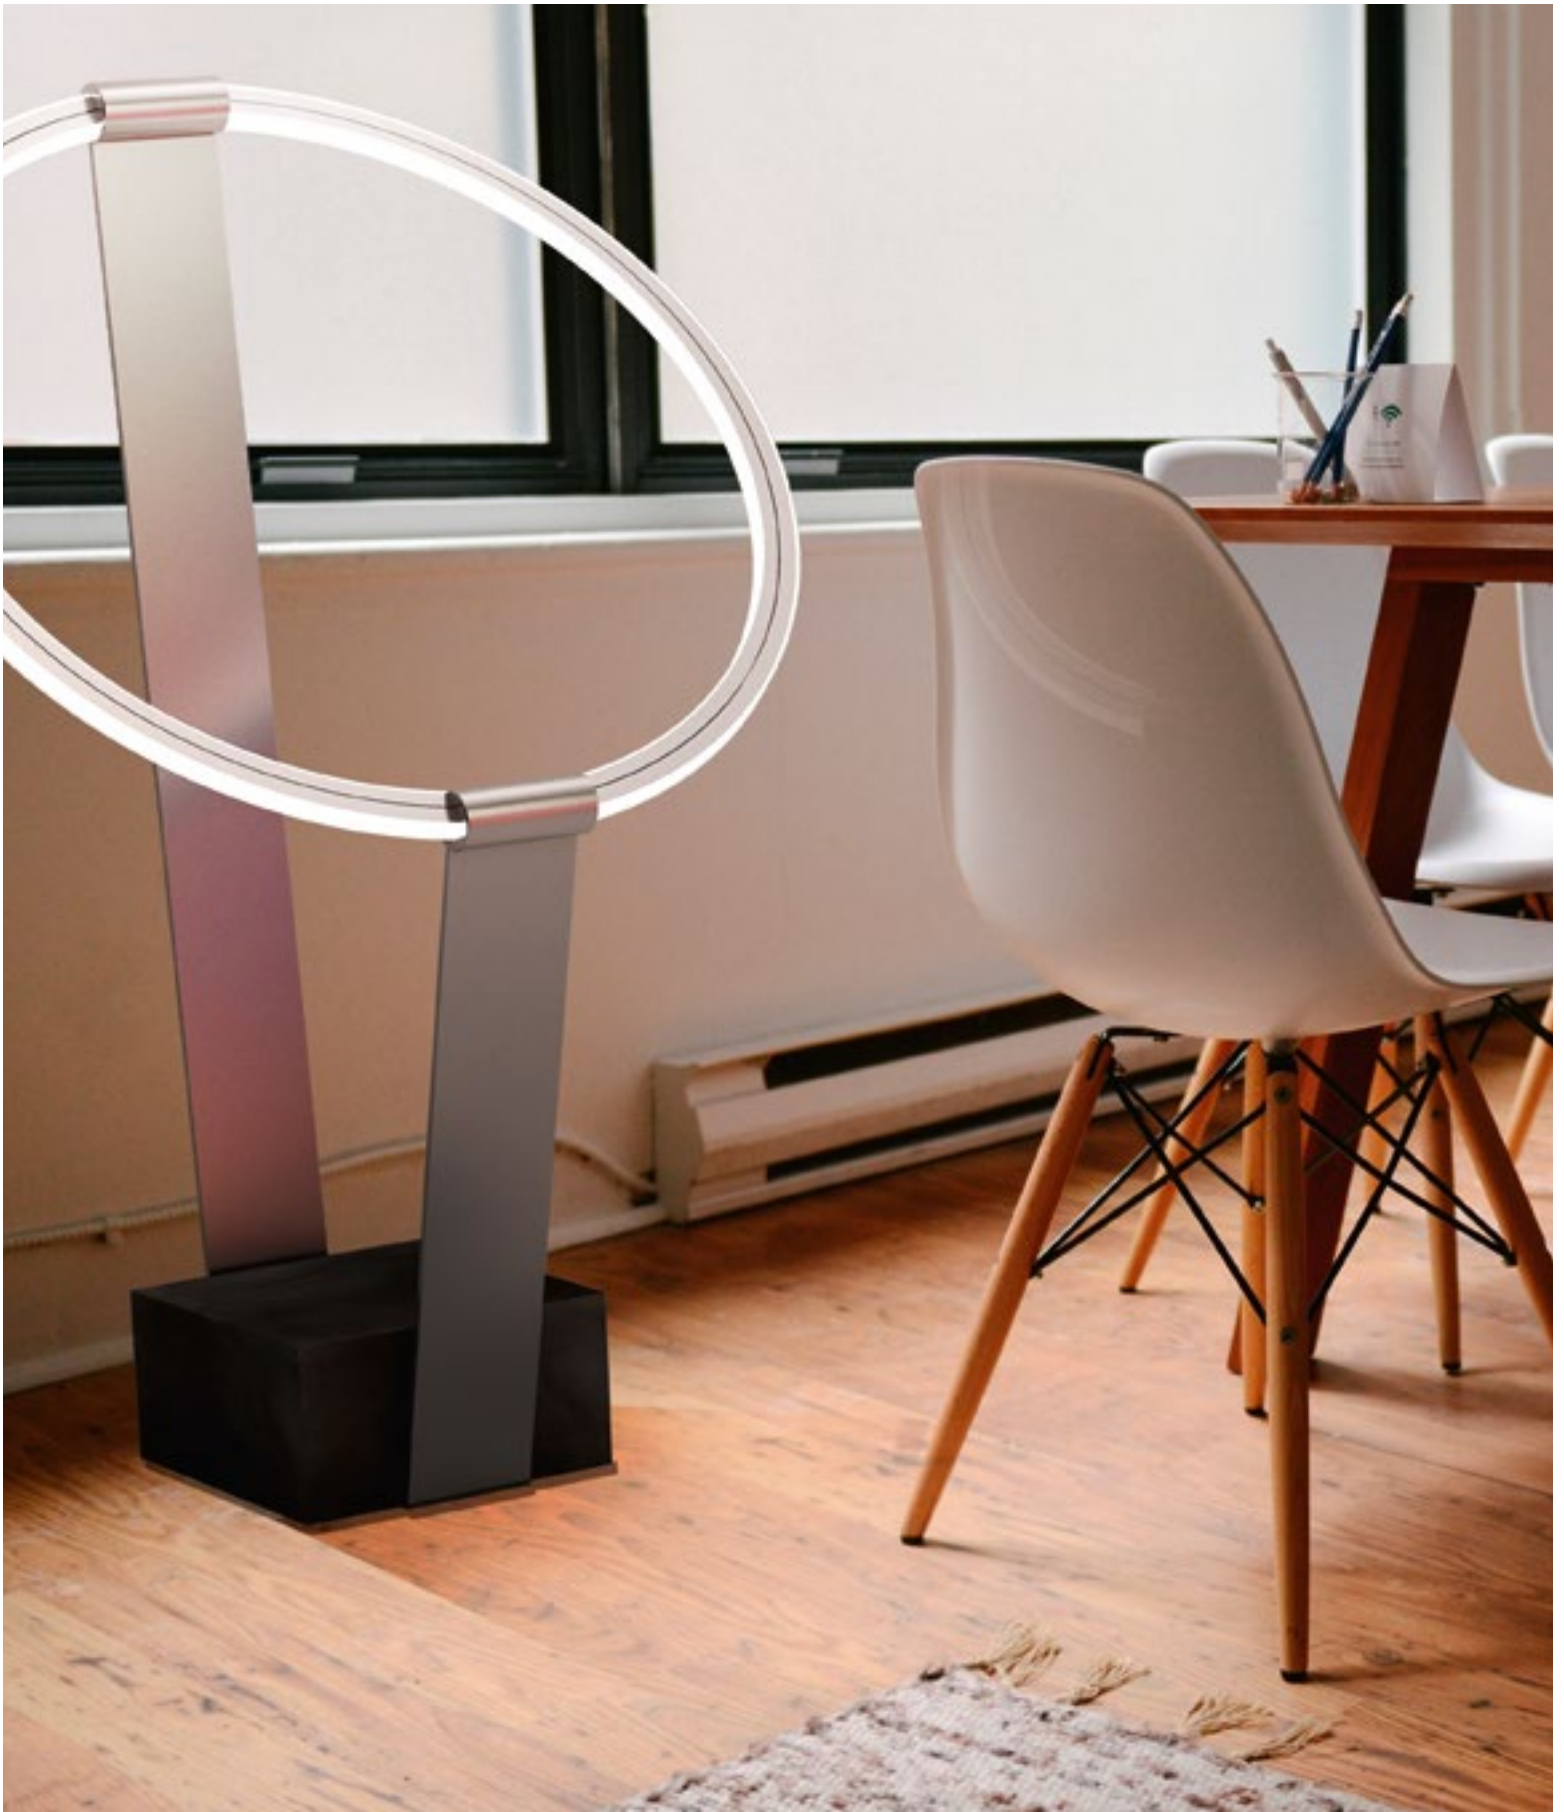

**21.5553  
CYLINDER**

19,5 x 20,5 x h. 59,5 cm  
Iron, Metal Fabric  
LED

**21.000**  
**CIRCLE-M**

84 x 20 x h. 95 cm  
Brass, Marble  
LED  
Dimmable

**21.0001  
SQUARE**

99 x 20 x h. 124 cm  
Brass, Marble  
LED  
Dimmable

**21.0002**  
**CIRCLE 2**

95 x 65 x h. 116 cm  
Brass, Marble  
LED  
Dimmable

**21.2222**  
**RING**

ø 40 x 8 x h. 100 cm  
Brass, Marble  
LED

**RING**

85 x 8 x h. 100 cm

**RING**

85 x 8 x h. 100 cm