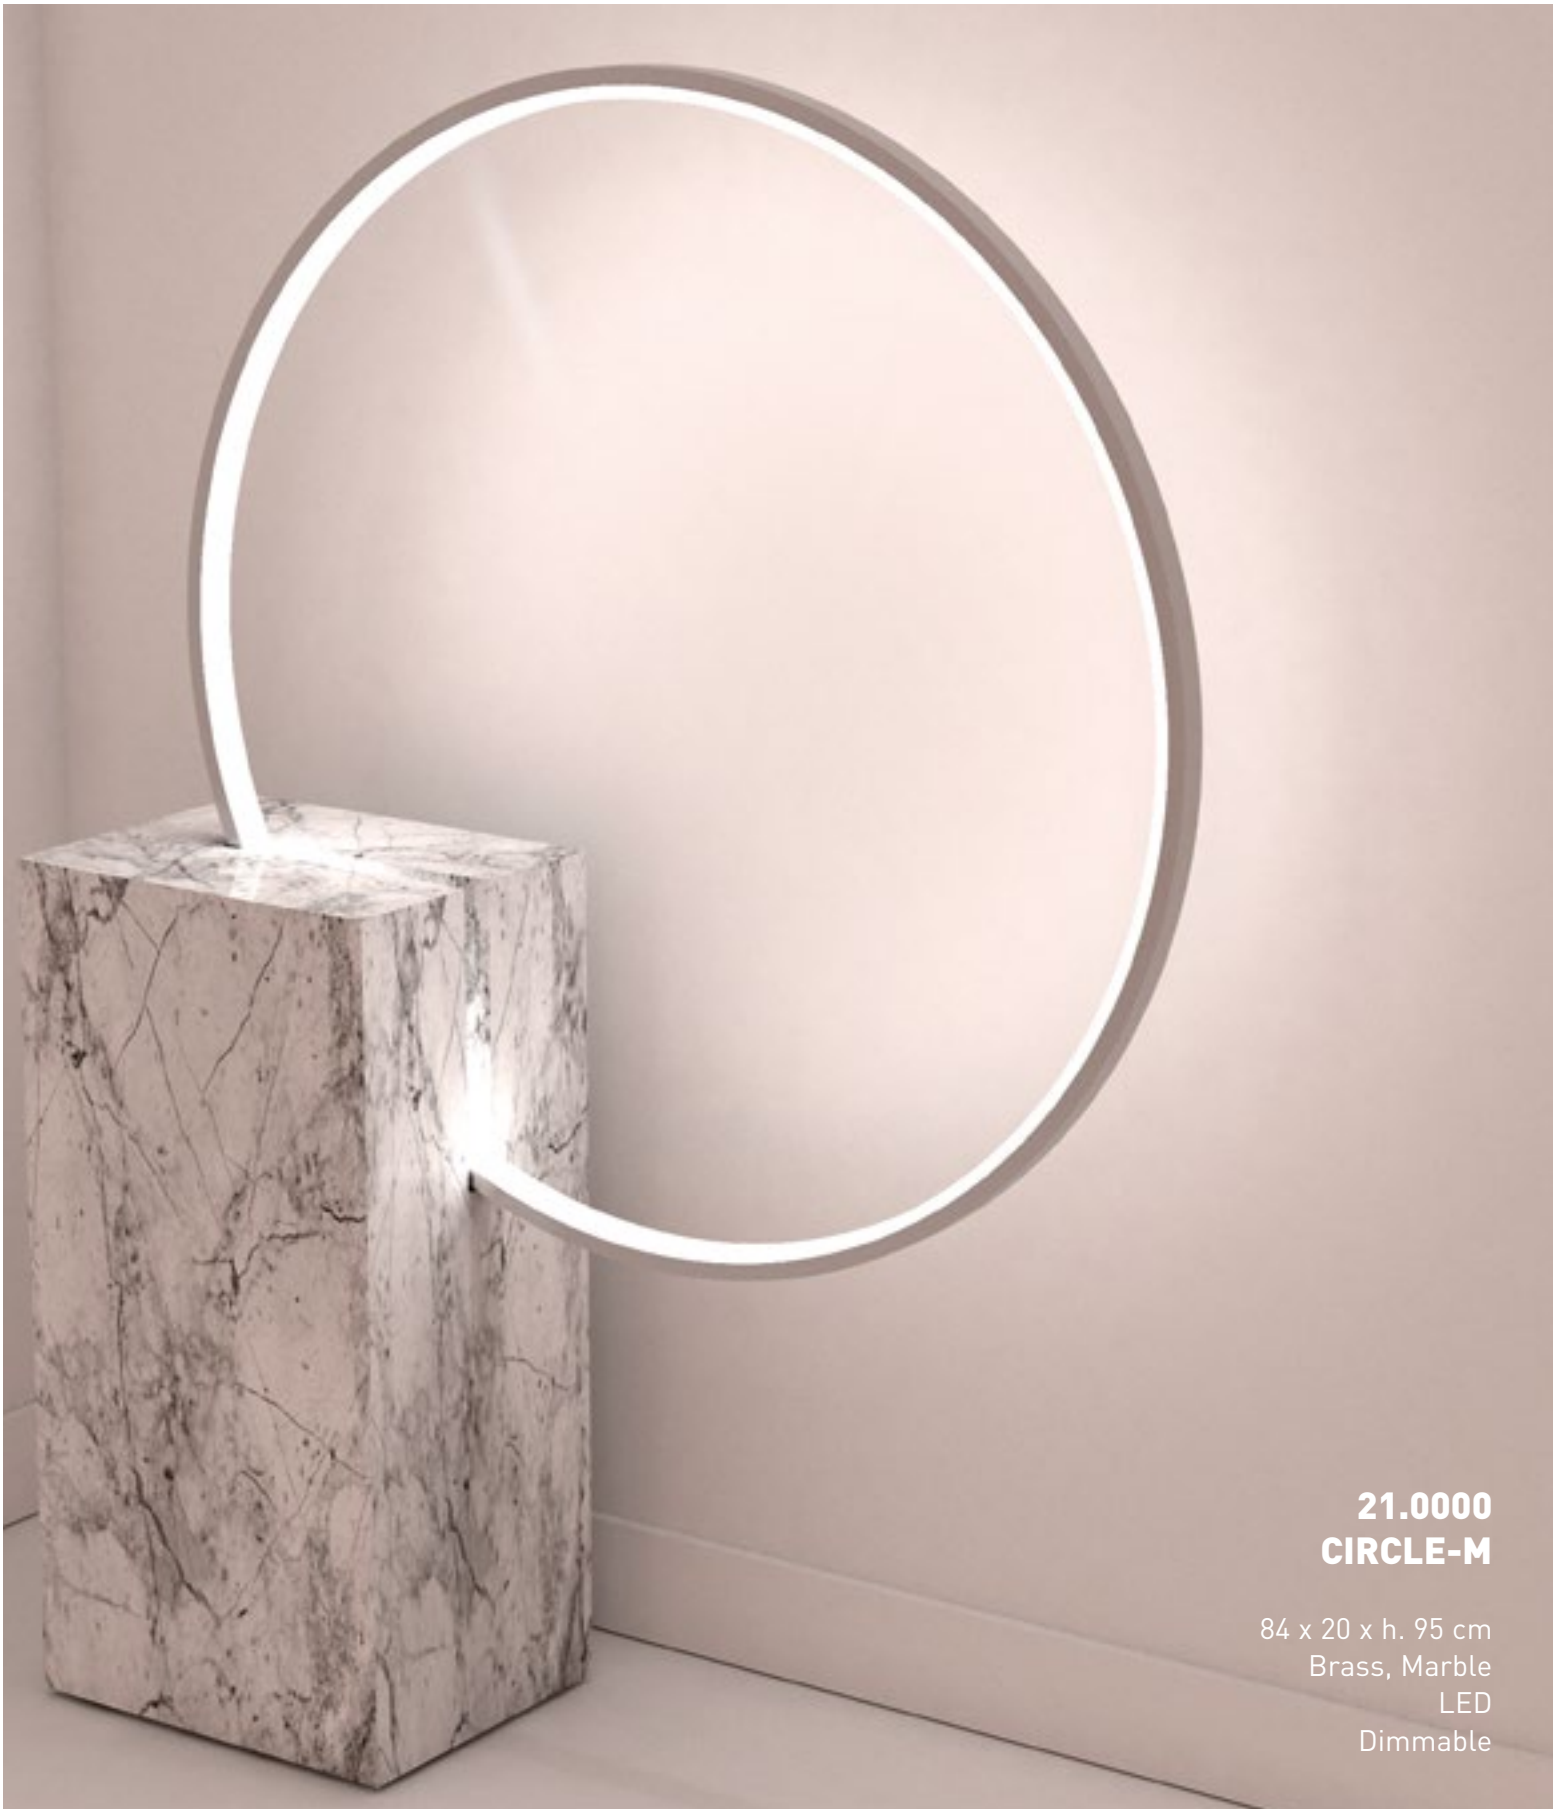

**21.0084**  
**TWIST**

ø 41 x h. 70 cm  
Brass, Marble, Metal fabric  
LED

**21.5555  
CYLINDER**

19,5 x 20,5 x h. 59,5 cm  
Iron, Metal Fabric  
LED

**21.5551**  
**CYLINDER**

19,5 x 20,5 x h. 140 cm  
Iron, Metal Fabric  
LED

**21.5553  
CYLINDER**

19,5 x 20,5 x h. 59,5 cm  
Iron, Metal Fabric  
LED

**21.000**  
**CIRCLE-M**

84 x 20 x h. 95 cm  
Brass, Marble  
LED  
Dimmable

**21.0001  
SQUARE**

99 x 20 x h. 124 cm  
Brass, Marble  
LED  
Dimmable