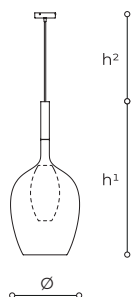

### GALATEA

dimensioni / *dimensions*

**815 PL/8** w 131 - D 13 - h<sup>1</sup> 70 h<sup>2</sup> 10-100

**815 PL/6** w 105 - D 13 - h<sup>1</sup> 70 h<sup>2</sup> 10-100

### REGOLO MAXI

dimensioni / *dimensions*

**8147/SM** w 180 - D 17 - h<sup>1</sup> 17 h<sup>2</sup> 75

**8147/SC** w 200 - D 17 - h<sup>1</sup> 17 h<sup>2</sup> 75

### NUBE

dimensioni / *dimensions*

**8175/s** Ø 40 - h<sup>1</sup> 44 h<sup>2</sup> 35-150

### REGOLO

dimensioni / *dimensions*

**8146/SC** w 160 - D 14 - h<sup>1</sup> 14 h<sup>2</sup> 10-150