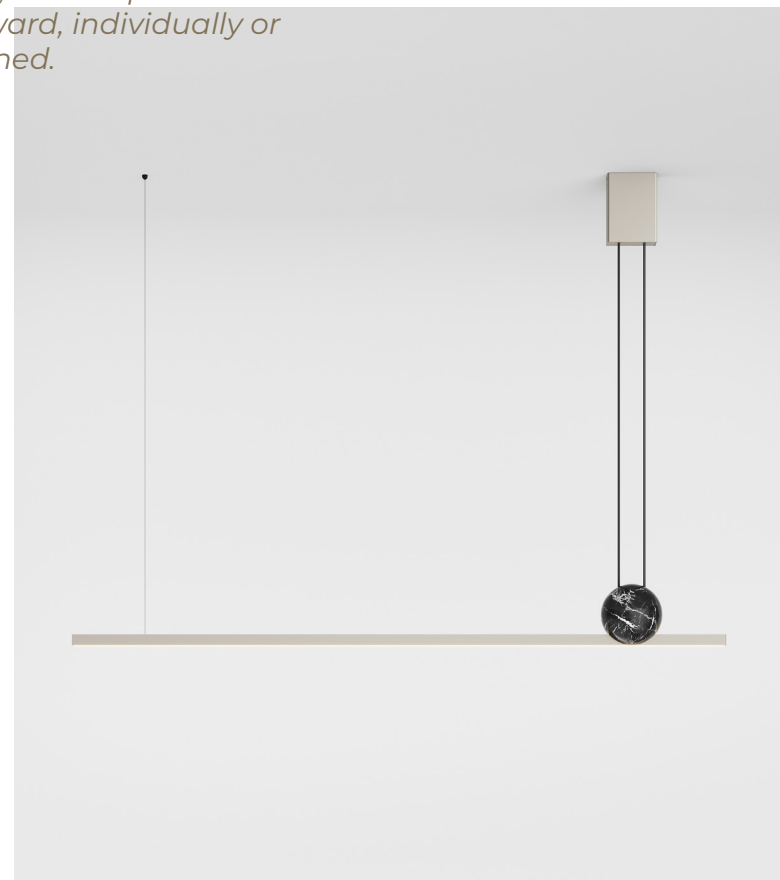

# ROSÈ MAXI 3050/G

design by  
DANILO DE ROSSI

La collezione Rosè si amplia con una nuova versione a sospensione. Rosè interpreta con sguardo insolito ed ironico la luce nell'ambiente, giocando con la forma sinuosa e con le sue scintillanti finiture.

# REGOLO MAXI

8147/SM

design by  
**STEFANO TRAVERSO**

Caratterizzato dal design minimal, è composto da una sfera decorativa e da un corpo luminoso lineare che raggiunge i 180 cm di lunghezza e presenta tre modalità di accensione: verso l'alto e verso il basso, singolarmente o in modo combinato.

*Featuring minimal design the new Regolo presents a decorative sphere and a linear light body that reaches 180 cm in length and has three lighting modes, either upward or downward, individually or combined.*