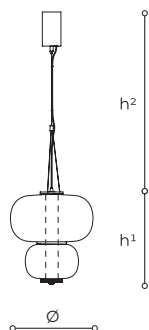

### GALATEA

dimensioni / *dimensions*

**815 PL/8** w 131 - D 13 - h<sup>1</sup> 70 h<sup>2</sup> 10-100

**815 PL/6** w 105 - D 13 - h<sup>1</sup> 70 h<sup>2</sup> 10-100

### REGOLO MAXI

dimensioni / *dimensions*

**8147/SM** w 180 - D 17 - h<sup>1</sup> 17 h<sup>2</sup> 75

**8147/SC** w 200 - D 17 - h<sup>1</sup> 17 h<sup>2</sup> 75

### NUBE

dimensioni / *dimensions*

**8175/s** Ø 40 - h<sup>1</sup> 44 h<sup>2</sup> 35-150

### REGOLO

dimensioni / *dimensions*

**8146/SC** w 160 - D 14 - h<sup>1</sup> 14 h<sup>2</sup> 10-150