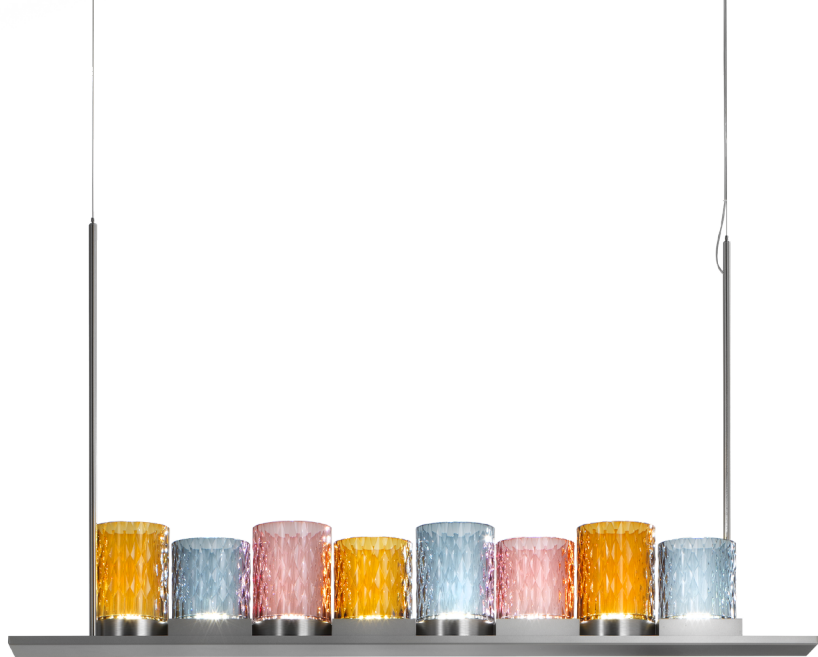

L'equilibrio tra linee pulite e materiali preziosi dona vita ad una proposta timeless che richiama le nuove tendenze con un tocco romantico.