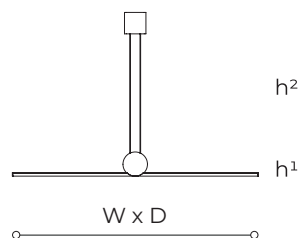

### GALATEA

dimensioni / *dimensions*

**815 PL/8** w 131 - D 13 - h<sup>1</sup> 70 h<sup>2</sup> 10-100

**815 PL/6** w 105 - D 13 - h<sup>1</sup> 70 h<sup>2</sup> 10-100

### REGOLO MAXI

dimensioni / *dimensions*

**8147/SM** w 180 - D 17 - h<sup>1</sup> 17 h<sup>2</sup> 75

**8147/SC** w 200 - D 17 - h<sup>1</sup> 17 h<sup>2</sup> 75

### NUBE

dimensioni / *dimensions*

**8175/s** Ø 40 - h<sup>1</sup> 44 h<sup>2</sup> 35-150

### REGOLO

dimensioni / *dimensions*

**8146/SC** w 160 - D 14 - h<sup>1</sup> 14 h<sup>2</sup> 10-150