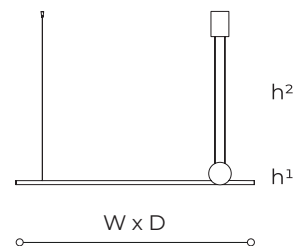

### GALATEA

dimensioni / *dimensions*

**815 PL/8** w 131 - D 13 - h<sup>1</sup> 70 h<sup>2</sup> 10-100

**815 PL/6** w 105 - D 13 - h<sup>1</sup> 70 h<sup>2</sup> 10-100

### REGOLO MAXI

dimensioni / *dimensions*

**8147/SM** w 180 - D 17 - h<sup>1</sup> 17 h<sup>2</sup> 75

**8147/SC** w 200 - D 17 - h<sup>1</sup> 17 h<sup>2</sup> 75

### REGOLO

dimensioni / *dimensions*

**8146/SC** w 160 - D 14 - h<sup>1</sup> 14 h<sup>2</sup> 10-150

### ROSE' MAXI

dimensioni / *dimensions*

**3050/c** Ø 40 - h<sup>1</sup> 90 h<sup>2</sup> 10-100