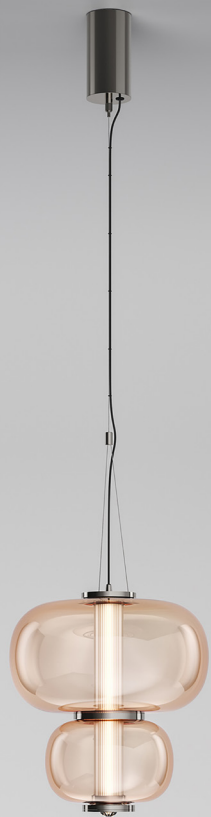

# NUBE

8175/S

design by  
**DEFNE KOZ + MARCO SUSANI**

La collezione Nube si amplia con una nuova versione a sospensione che cattura l'equilibrio mutevole delle forme rotondeggianti delle nuvole mentre volteggiano nell'aria in un moto leggiadro.

# ROSÈ MAXI 3050/G

design by  
DANILO DE ROSSI

La collezione Rosè si amplia con una nuova versione a sospensione. Rosè interpreta con sguardo insolito ed ironico la luce nell'ambiente, giocando con la forma sinuosa e con le sue scintillanti finiture.

# REGOLO MAXI

8147/SM

design by  
**STEFANO TRAVERSO**

Caratterizzato dal design minimal, è composto da una sfera decorativa e da un corpo luminoso lineare che raggiunge i 180 cm di lunghezza e presenta tre modalità di accensione: verso l'alto e verso il basso, singolarmente o in modo combinato.

*Featuring minimal design the new Regolo presents a decorative sphere and a linear light body that reaches 180 cm in length and has three lighting modes, either upward or downward, individually or combined.*