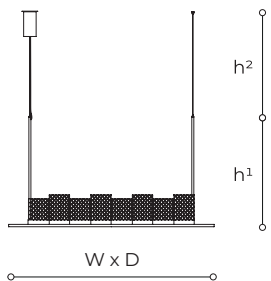

DETTAGLI TECNICI / TECHNICAL DETAILS

GALATEA

dimensioni / *dimensions*

815 PL/8 w 131 - D 13 - h¹ 70 h² 10-100

815 PL/6 w 105 - D 13 - h¹ 70 h² 10-100