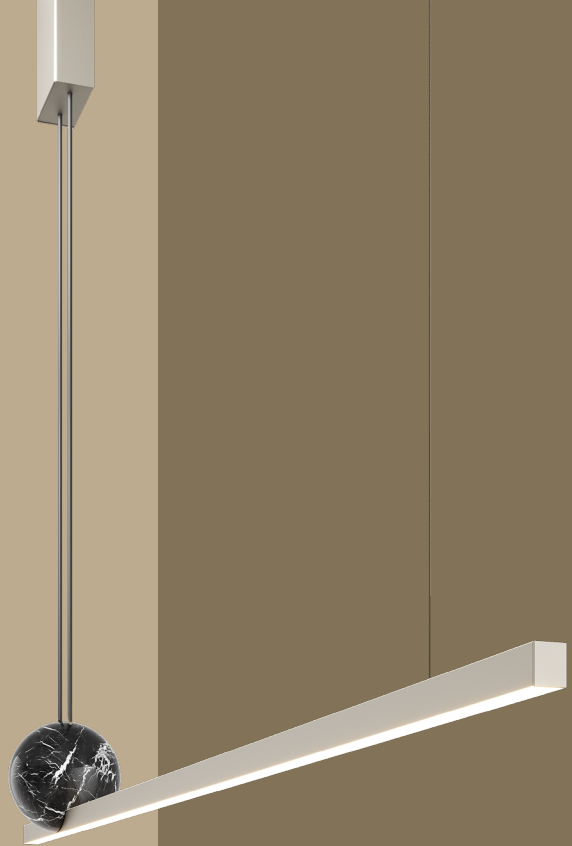

# ROSÈ MAXI 3050/G

design by  
DANILO DE ROSSI

La collezione Rosè si amplia con una nuova versione a sospensione. Rosè interpreta con sguardo insolito ed ironico la luce nell'ambiente, giocando con la forma sinuosa e con le sue scintillanti finiture.

# REGOLO MAXI

8147/SM

design by  
**STEFANO TRAVERSO**

Caratterizzato dal design minimal, è composto da una sfera decorativa e da un corpo luminoso lineare che raggiunge i 180 cm di lunghezza e presenta tre modalità di accensione: verso l'alto e verso il basso, singolarmente o in modo combinato.

*Featuring minimal design the new Regolo presents a decorative sphere and a linear light body that reaches 180 cm in length and has three lighting modes, either upward or downward, individually or combined.*