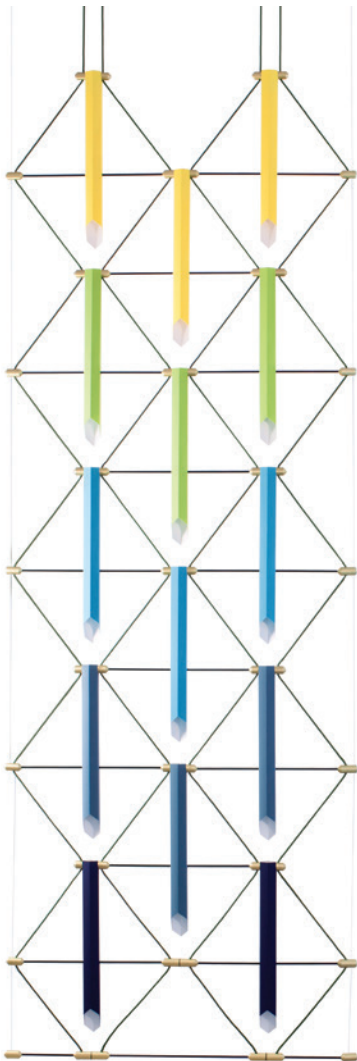

SHIELD

Coloris pièces acier: Noir
Metal parts colors: Black

Ref. couleur/Color: bbn
Blanc/White TACH928
Bord. noire/Black border
Fil noir/Black cord – DHTT07-09

Ref. couleur/Color: bbo
Blanc/White TACH928
Bord. beige dorée/Golden beige border
Fil or/Gold cord – DHTT07-15

MOZAIK

Coloris patère: blanc
Ceiling plate colors: White

Finition modules losanges: Laiton brossé
Diamond modules finish: Brushed brass

Ref. couleur/Color : 5c
5 couleurs/5 colors
Fil vert kaki/Green khaki cord - DHTT07-450

Ref. couleur/Color : b
Blanc textile/White fabric TACH928
Fil noir/Black cord - DHTT07-09

Ref. couleur/Color : j
Jaune/Yellow CH84
Fil noir/Black cord - DHTT07-09

Ref. couleur/Color : vc
Vert clair/Light green CH548
Fil vert kaki/Green khaki cord - DHTT07-450

Ref. couleur/Color : bc
Bleu canard/Duck blue CH415
Fil vert kaki/Green khaki cord - DHTT07-450

Ref. couleur/Color : gb
Gris bleu/Blue grey CT227
Fil vert kaki/Green khaki cord - DHTT07-450

Ref. couleur/Color : bm
Bleu marine/Navy blue CH158
Fil vert kaki/Green khaki cord - DHTT07-450