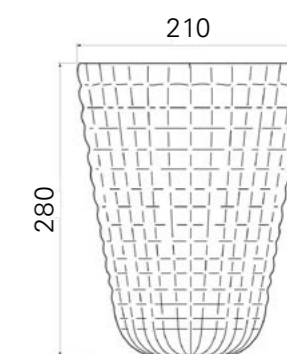

H 290 mm | \varnothing 205 mm
Weight 2,5 kg | 5 lb

BOLLONI

26307/ OO
oro | *gold*

H 205 mm | ø 205 mm
Weight 6 kg | 13 lb

26306/ OO
oro | *gold*

H 350 mm | ø 220 mm
Weight 9,5 kg | 20 lb

26307/ CC
cristallo | *crystal*

H 205 mm | ø 205 mm
Weight 6 kg | 13 lb

26306/ CC
cristallo | *crystal*

H 350 mm | ø 220 mm
Weight 9,5 kg | 20 lb

DIAMANTE

26233/ GG
grigio oro | *grey gold*

H 280 mm | ø 210 mm
Weight 3 kg | 6 lb

26233/ CG
cognac oro | *cognac gold*

H 280 mm | ø 210 mm
Weight 3 kg | 6 lb

26233/ DK
oliva oro | *olive gold*

H 280 mm | ø 210 mm
Weight 3 kg | 6 lb

26233/ AK
blu cadetto oro | *cadet blue gold*

H 280 mm | ø 210 mm
Weight 3 kg | 6 lb

26233/ EK
sabbia oro | *sand gold*

H 280 mm | ø 210 mm
Weight 3 kg | 6 lb

26233/ FK
indaco oro | *indigo gold*

H 280 mm | ø 210 mm
Weight 3 kg | 6 lb

26233/ CK
pervinca oro | *periwinkle gold*

H 280 mm | ø 210 mm
Weight 3 kg | 6 lb

ERCOLE

26303/ CC
cristallo | *crystal*