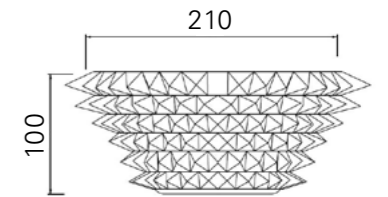

H 205 mm | ø 205 mm
Weight 6 kg | 13 lb

26306/ CC
cristallo | *crystal*

H 350 mm | ø 220 mm
Weight 9,5 kg | 20 lb

DIAMANTE

26233/ GG
grigio oro | *grey gold*

H 280 mm | ø 210 mm
Weight 3 kg | 6 lb

26233/ CG
cognac oro | *cognac gold*

H 280 mm | ø 210 mm
Weight 3 kg | 6 lb

26233/ DK
oliva oro | *olive gold*

H 280 mm | ø 210 mm
Weight 3 kg | 6 lb

26233/ AK
blu cadetto oro | *cadet blue gold*

H 280 mm | ø 210 mm
Weight 3 kg | 6 lb

26233/ EK
sabbia oro | *sand gold*

H 280 mm | ø 210 mm
Weight 3 kg | 6 lb

26233/ FK
indaco oro | *indigo gold*

H 280 mm | ø 210 mm
Weight 3 kg | 6 lb

26233/ CK
pervinca oro | *periwinkle gold*

H 280 mm | ø 210 mm
Weight 3 kg | 6 lb

ERCOLE

26303/ CC
cristallo | *crystal*

H 100 mm | ø 210 mm
Weight 3,5 kg | 7 lb

26304/ CC
cristallo | *crystal*

H 250 mm | ø 220 mm
Weight 7 kg | 15 lb

26305/ CC
cristallo | *crystal*

H 330 mm | ø 220 mm
Weight 9,5 kg | 20 lb

Barovier&Toso

Fondamenta Vetrai 28 - 30141 Murano Venezia Italy