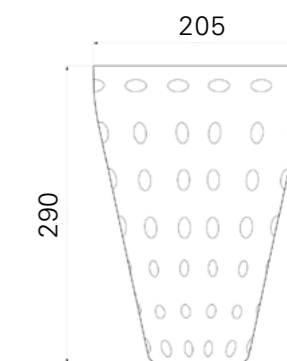

26198/ LB
blu bianco | *blue white*

H 290 mm | \varnothing 205 mm
Weight 2,5 kg | 5 lb

26198/ GB
giallo bianco | *yellow white*

H 290 mm | \varnothing 205 mm
Weight 2,5 kg | 5 lb

26198/ VB
verdino bianco | *pale green white*

H 290 mm | \varnothing 205 mm
Weight 2,5 kg | 5 lb

BOLLONI

26307/ OO
oro | *gold*

H 205 mm | ø 205 mm
Weight 6 kg | 13 lb

26306/ OO
oro | *gold*

H 350 mm | ø 220 mm
Weight 9,5 kg | 20 lb

26307/ CC
cristallo | *crystal*

H 205 mm | ø 205 mm
Weight 6 kg | 13 lb

26306/ CC
cristallo | *crystal*

H 350 mm | ø 220 mm
Weight 9,5 kg | 20 lb

DIAMANTE

26233/ GG
grigio oro | *grey gold*

H 280 mm | ø 210 mm
Weight 3 kg | 6 lb

26233/ CG
cognac oro | *cognac gold*

H 280 mm | ø 210 mm
Weight 3 kg | 6 lb

26233/ DK
oliva oro | *olive gold*

H 280 mm | ø 210 mm
Weight 3 kg | 6 lb

26233/ AK
blu cadetto oro | *cadet blue gold*

H 280 mm | ø 210 mm
Weight 3 kg | 6 lb

26233/ EK
sabbia oro | *sand gold*