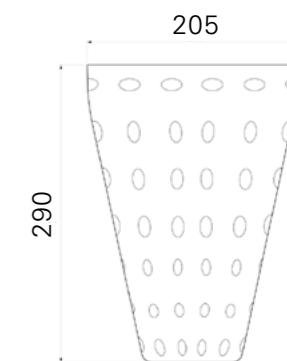

26198/ LB
blu bianco | *blue white*

H 290 mm | \varnothing 205 mm
Weight 2,5 kg | 5 lb

26198/ GB
giallo bianco | *yellow white*

H 290 mm | \varnothing 205 mm
Weight 2,5 kg | 5 lb

26198/ VB
verdino bianco | *pale green white*

H 290 mm | \varnothing 205 mm
Weight 2,5 kg | 5 lb

BOLLONI

26307/ OO
oro | *gold*

H 205 mm | ø 205 mm
Weight 6 kg | 13 lb

26306/ OO
oro | *gold*

H 350 mm | ø 220 mm
Weight 9,5 kg | 20 lb

26307/ CC
cristallo | *crystal*

H 205 mm | ø 205 mm
Weight 6 kg | 13 lb

26306/ CC
cristallo | *crystal*

H 350 mm | ø 220 mm
Weight 9,5 kg | 20 lb

DIAMANTE

26233/ GG
grigio oro | *grey gold*

H 280 mm | ø 210 mm
Weight 3 kg | 6 lb

26233/ CG
cognac oro | *cognac gold*

H 280 mm | ø 210 mm
Weight 3 kg | 6 lb

26233/ DK
oliva oro | *olive gold*

H 280 mm | ø 210 mm
Weight 3 kg | 6 lb

26233/ AK
blu cadetto oro | *cadet blue gold*

H 280 mm | ø 210 mm
Weight 3 kg | 6 lb

26233/ EK
sabbia oro | *sand gold*