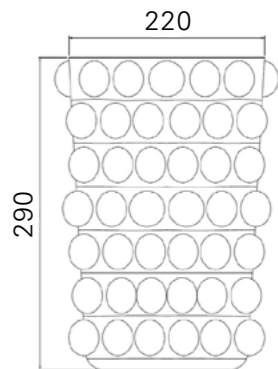

26198/ LB
blu bianco | *blue white*

H 290 mm | \varnothing 205 mm
Weight 2,5 kg | 5 lb

26198/ GB
giallo bianco | *yellow white*

H 290 mm | \varnothing 205 mm
Weight 2,5 kg | 5 lb

26198/ VB
verdino bianco | *pale green white*

H 290 mm | \varnothing 205 mm
Weight 2,5 kg | 5 lb

BOLLONI

26307/ OO
oro | *gold*

H 205 mm | ø 205 mm
Weight 6 kg | 13 lb

26306/ OO
oro | *gold*

H 350 mm | ø 220 mm
Weight 9,5 kg | 20 lb

26307/ CC
cristallo | *crystal*

H 205 mm | ø 205 mm
Weight 6 kg | 13 lb

26306/ CC
cristallo | *crystal*

H 350 mm | ø 220 mm
Weight 9,5 kg | 20 lb

DIAMANTE

26233/ GG
grigio oro | *grey gold*

H 280 mm | ø 210 mm
Weight 3 kg | 6 lb

26233/ CG
cognac oro | *cognac gold*

H 280 mm | ø 210 mm
Weight 3 kg | 6 lb

26233/ DK
oliva oro | *olive gold*

H 280 mm | ø 210 mm
Weight 3 kg | 6 lb

26233/ AK
blu cadetto oro | *cadet blue gold*

H 280 mm | ø 210 mm
Weight 3 kg | 6 lb

26233/ EK
sabbia oro | *sand gold*