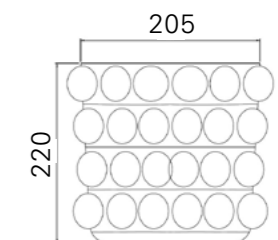

26198/ LB
blu bianco | *blue white*

H 290 mm | \varnothing 205 mm
Weight 2,5 kg | 5 lb

26198/ GB
giallo bianco | *yellow white*

H 290 mm | \varnothing 205 mm
Weight 2,5 kg | 5 lb

26198/ VB
verdino bianco | *pale green white*

H 290 mm | \varnothing 205 mm
Weight 2,5 kg | 5 lb

BOLLONI

26307/ OO
oro | *gold*

H 205 mm | ø 205 mm
Weight 6 kg | 13 lb

26306/ OO
oro | *gold*

H 350 mm | ø 220 mm
Weight 9,5 kg | 20 lb

26307/ CC
cristallo | *crystal*

H 205 mm | ø 205 mm
Weight 6 kg | 13 lb

26306/ CC
cristallo | *crystal*

H 350 mm | ø 220 mm
Weight 9,5 kg | 20 lb

DIAMANTE

26233/ GG
grigio oro | *grey gold*

H 280 mm | ø 210 mm
Weight 3 kg | 6 lb

26233/ CG
cognac oro | *cognac gold*

H 280 mm | ø 210 mm
Weight 3 kg | 6 lb

26233/ DK
oliva oro | *olive gold*

H 280 mm | ø 210 mm
Weight 3 kg | 6 lb

26233/ AK
blu cadetto oro | *cadet blue gold*

H 280 mm | ø 210 mm
Weight 3 kg | 6 lb

26233/ EK
sabbia oro | *sand gold*