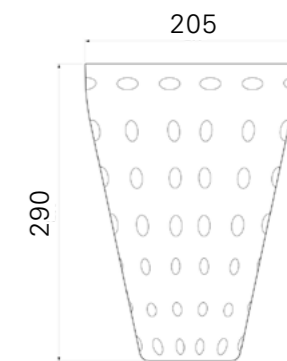

26198/ LB
blu bianco | *blue white*

H 290 mm | \varnothing 205 mm
Weight 2,5 kg | 5 lb

26198/ GB
giallo bianco | *yellow white*

H 290 mm | \varnothing 205 mm
Weight 2,5 kg | 5 lb

26198/ VB
verdino bianco | *pale green white*

H 290 mm | \varnothing 205 mm
Weight 2,5 kg | 5 lb

BOLLONI

26307/ OO
oro | *gold*

H 205 mm | ø 205 mm
Weight 6 kg | 13 lb

26306/ OO
oro | *gold*

H 350 mm | ø 220 mm
Weight 9,5 kg | 20 lb

26307/ CC
cristallo | *crystal*

H 205 mm | ø 205 mm
Weight 6 kg | 13 lb

26306/ CC
cristallo | *crystal*

H 350 mm | ø 220 mm
Weight 9,5 kg | 20 lb

DIAMANTE

26233/ GG
grigio oro | *grey gold*

H 280 mm | ø 210 mm
Weight 3 kg | 6 lb

26233/ CG
cognac oro | *cognac gold*

H 280 mm | ø 210 mm
Weight 3 kg | 6 lb

26233/ DK
oliva oro | *olive gold*

H 280 mm | ø 210 mm
Weight 3 kg | 6 lb

26233/ AK
blu cadetto oro | *cadet blue gold*

H 280 mm | ø 210 mm
Weight 3 kg | 6 lb

26233/ EK
sabbia oro | *sand gold*