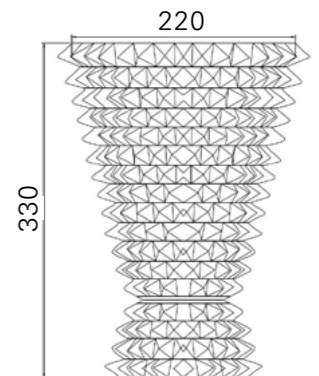

H 205 mm | ø 205 mm
Weight 6 kg | 13 lb

26306/ CC
cristallo | *crystal*

H 350 mm | ø 220 mm
Weight 9,5 kg | 20 lb

DIAMANTE

26233/ GG
grigio oro | *grey gold*

H 280 mm | ø 210 mm
Weight 3 kg | 6 lb

26233/ CG
cognac oro | *cognac gold*

H 280 mm | ø 210 mm
Weight 3 kg | 6 lb

26233/ DK
oliva oro | *olive gold*

H 280 mm | ø 210 mm
Weight 3 kg | 6 lb

26233/ AK
blu cadetto oro | *cadet blue gold*

H 280 mm | ø 210 mm
Weight 3 kg | 6 lb

26233/ EK
sabbia oro | *sand gold*

H 280 mm | ø 210 mm
Weight 3 kg | 6 lb

26233/ FK
indaco oro | *indigo gold*

H 280 mm | ø 210 mm
Weight 3 kg | 6 lb

26233/ CK
pervinca oro | *periwinkle gold*

H 280 mm | ø 210 mm
Weight 3 kg | 6 lb

ERCOLE

26303/ CC
cristallo | *crystal*

H 100 mm | ø 210 mm
Weight 3,5 kg | 7 lb

26304/ CC
cristallo | *crystal*

H 250 mm | ø 220 mm
Weight 7 kg | 15 lb

26305/ CC
cristallo | *crystal*

H 330 mm | ø 220 mm
Weight 9,5 kg | 20 lb

Barovier&Toso

Fondamenta Vetrai 28 - 30141 Murano Venezia Italy