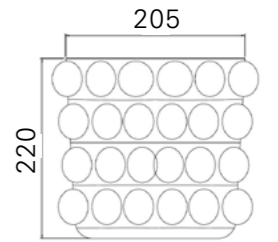

26198/ LB
blu bianco | *blue white*

H 290 mm | \varnothing 205 mm
Weight 2,5 kg | 5 lb

26198/ GB
giallo bianco | *yellow white*

H 290 mm | \varnothing 205 mm
Weight 2,5 kg | 5 lb

26198/ VB
verdino bianco | *pale green white*

H 290 mm | \varnothing 205 mm
Weight 2,5 kg | 5 lb

BOLLONI

26307/ OO
oro | *gold*

H 205 mm | ø 205 mm
Weight 6 kg | 13 lb

26306/ OO
oro | *gold*

H 350 mm | ø 220 mm
Weight 9,5 kg | 20 lb

26307/ CC
cristallo | *crystal*

H 205 mm | ø 205 mm
Weight 6 kg | 13 lb

26306/ CC
cristallo | *crystal*

H 350 mm | ø 220 mm
Weight 9,5 kg | 20 lb

DIAMANTE

26233/ GG
grigio oro | *grey gold*

H 280 mm | ø 210 mm
Weight 3 kg | 6 lb

26233/ CG
cognac oro | *cognac gold*

H 280 mm | ø 210 mm
Weight 3 kg | 6 lb

26233/ DK
oliva oro | *olive gold*

H 280 mm | ø 210 mm
Weight 3 kg | 6 lb

26233/ AK
blu cadetto oro | *cadet blue gold*

H 280 mm | ø 210 mm
Weight 3 kg | 6 lb

26233/ EK
sabbia oro | *sand gold*