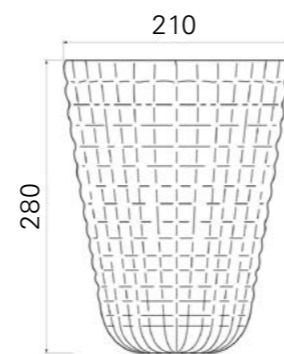

H 205 mm | ø 205 mm
Weight 6 kg | 13 lb

26306/ CC
cristallo | *crystal*

H 350 mm | ø 220 mm
Weight 9,5 kg | 20 lb

DIAMANTE

26233/ GG
grigio oro | *grey gold*

H 280 mm | ø 210 mm
Weight 3 kg | 6 lb

26233/ CG
cognac oro | *cognac gold*

H 280 mm | ø 210 mm
Weight 3 kg | 6 lb

26233/ DK
oliva oro | *olive gold*

H 280 mm | ø 210 mm
Weight 3 kg | 6 lb

26233/ AK
blu cadetto oro | *cadet blue gold*

H 280 mm | ø 210 mm
Weight 3 kg | 6 lb

26233/ EK
sabbia oro | *sand gold*

H 280 mm | ø 210 mm
Weight 3 kg | 6 lb

26233/ FK
indaco oro | *indigo gold*

H 280 mm | ø 210 mm
Weight 3 kg | 6 lb

26233/ CK
pervinca oro | *periwinkle gold*

H 280 mm | ø 210 mm
Weight 3 kg | 6 lb

ERCOLE

26303/ CC
cristallo | *crystal*

H 100 mm | ø 210 mm
Weight 3,5 kg | 7 lb

26304/ CC
cristallo | *crystal*

H 250 mm | ø 220 mm
Weight 7 kg | 15 lb

26305/ CC
cristallo | *crystal*

H 330 mm | ø 220 mm
Weight 9,5 kg | 20 lb

Barovier&Toso

Fondamenta Vetrai 28 - 30141 Murano Venezia Italy