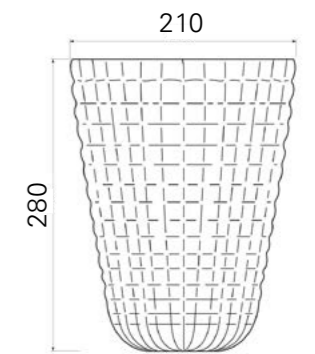

H 290 mm | \varnothing 205 mm
Weight 2,5 kg | 5 lb

BOLLONI

26307/ OO
oro | *gold*

H 205 mm | ø 205 mm
Weight 6 kg | 13 lb

26306/ OO
oro | *gold*

H 350 mm | ø 220 mm
Weight 9,5 kg | 20 lb

26307/ CC
cristallo | *crystal*

H 205 mm | ø 205 mm
Weight 6 kg | 13 lb

26306/ CC
cristallo | *crystal*

H 350 mm | ø 220 mm
Weight 9,5 kg | 20 lb

DIAMANTE

26233/ GG
grigio oro | *grey gold*

H 280 mm | ø 210 mm
Weight 3 kg | 6 lb

26233/ CG
cognac oro | *cognac gold*

H 280 mm | ø 210 mm
Weight 3 kg | 6 lb

26233/ DK
oliva oro | *olive gold*

H 280 mm | ø 210 mm
Weight 3 kg | 6 lb

26233/ AK
blu cadetto oro | *cadet blue gold*

H 280 mm | ø 210 mm
Weight 3 kg | 6 lb

26233/ EK
sabbia oro | *sand gold*

H 280 mm | ø 210 mm
Weight 3 kg | 6 lb

26233/ FK
indaco oro | *indigo gold*

H 280 mm | ø 210 mm
Weight 3 kg | 6 lb

26233/ CK
pervinca oro | *periwinkle gold*

H 280 mm | ø 210 mm
Weight 3 kg | 6 lb

ERCOLE

26303/ CC
cristallo | *crystal*