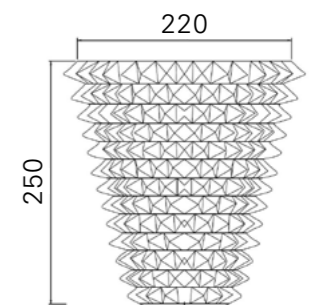

H 205 mm | ø 205 mm
Weight 6 kg | 13 lb

26306/ CC
cristallo | *crystal*

H 350 mm | ø 220 mm
Weight 9,5 kg | 20 lb

DIAMANTE

26233/ GG
grigio oro | *grey gold*

H 280 mm | ø 210 mm
Weight 3 kg | 6 lb

26233/ CG
cognac oro | *cognac gold*

H 280 mm | ø 210 mm
Weight 3 kg | 6 lb

26233/ DK
oliva oro | *olive gold*

H 280 mm | ø 210 mm
Weight 3 kg | 6 lb

26233/ AK
blu cadetto oro | *cadet blue gold*

H 280 mm | ø 210 mm
Weight 3 kg | 6 lb

26233/ EK
sabbia oro | *sand gold*

H 280 mm | ø 210 mm
Weight 3 kg | 6 lb

26233/ FK
indaco oro | *indigo gold*

H 280 mm | ø 210 mm
Weight 3 kg | 6 lb

26233/ CK
pervinca oro | *periwinkle gold*

H 280 mm | ø 210 mm
Weight 3 kg | 6 lb

ERCOLE

26303/ CC
cristallo | *crystal*

H 100 mm | ø 210 mm
Weight 3,5 kg | 7 lb

26304/ CC
cristallo | *crystal*

H 250 mm | ø 220 mm
Weight 7 kg | 15 lb

26305/ CC
cristallo | *crystal*

H 330 mm | ø 220 mm
Weight 9,5 kg | 20 lb

Barovier&Toso

Fondamenta Vetrai 28 - 30141 Murano Venezia Italy