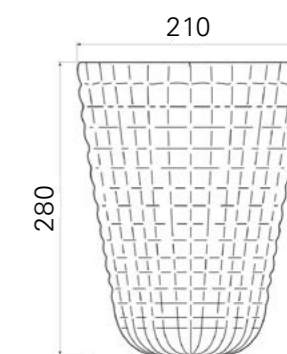

H 290 mm | \varnothing 205 mm
Weight 2,5 kg | 5 lb

BOLLONI

26307/ OO
oro | *gold*

H 205 mm | ø 205 mm
Weight 6 kg | 13 lb

26306/ OO
oro | *gold*

H 350 mm | ø 220 mm
Weight 9,5 kg | 20 lb

26307/ CC
cristallo | *crystal*

H 205 mm | ø 205 mm
Weight 6 kg | 13 lb

26306/ CC
cristallo | *crystal*

H 350 mm | ø 220 mm
Weight 9,5 kg | 20 lb

DIAMANTE

26233/ GG
grigio oro | *grey gold*

H 280 mm | ø 210 mm
Weight 3 kg | 6 lb

26233/ CG
cognac oro | *cognac gold*

H 280 mm | ø 210 mm
Weight 3 kg | 6 lb

26233/ DK
oliva oro | *olive gold*

H 280 mm | ø 210 mm
Weight 3 kg | 6 lb

26233/ AK
blu cadetto oro | *cadet blue gold*

H 280 mm | ø 210 mm
Weight 3 kg | 6 lb

26233/ EK
sabbia oro | *sand gold*

H 280 mm | ø 210 mm
Weight 3 kg | 6 lb

26233/ FK
indaco oro | *indigo gold*

H 280 mm | ø 210 mm
Weight 3 kg | 6 lb

26233/ CK
pervinca oro | *periwinkle gold*

H 280 mm | ø 210 mm
Weight 3 kg | 6 lb

ERCOLE

26303/ CC
cristallo | *crystal*