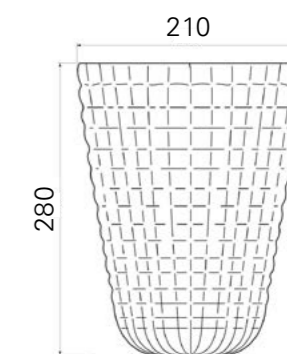

H 290 mm | \varnothing 205 mm
Weight 2,5 kg | 5 lb

BOLLONI

26307/ OO
oro | *gold*

H 205 mm | ø 205 mm
Weight 6 kg | 13 lb

26306/ OO
oro | *gold*

H 350 mm | ø 220 mm
Weight 9,5 kg | 20 lb

26307/ CC
cristallo | *crystal*

H 205 mm | ø 205 mm
Weight 6 kg | 13 lb

26306/ CC
cristallo | *crystal*

H 350 mm | ø 220 mm
Weight 9,5 kg | 20 lb

DIAMANTE

26233/ GG
grigio oro | *grey gold*

H 280 mm | ø 210 mm
Weight 3 kg | 6 lb

26233/ CG
cognac oro | *cognac gold*

H 280 mm | ø 210 mm
Weight 3 kg | 6 lb

26233/ DK
oliva oro | *olive gold*

H 280 mm | ø 210 mm
Weight 3 kg | 6 lb

26233/ AK
blu cadetto oro | *cadet blue gold*

H 280 mm | ø 210 mm
Weight 3 kg | 6 lb

26233/ EK
sabbia oro | *sand gold*

H 280 mm | ø 210 mm
Weight 3 kg | 6 lb

26233/ FK
indaco oro | *indigo gold*

H 280 mm | ø 210 mm
Weight 3 kg | 6 lb

26233/ CK
pervinca oro | *periwinkle gold*

H 280 mm | ø 210 mm
Weight 3 kg | 6 lb

ERCOLE

26303/ CC
cristallo | *crystal*