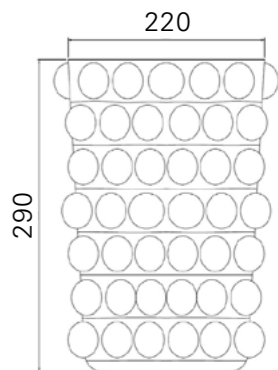

26198/ LB
blu bianco | *blue white*

H 290 mm | \varnothing 205 mm
Weight 2,5 kg | 5 lb

26198/ GB
giallo bianco | *yellow white*

H 290 mm | \varnothing 205 mm
Weight 2,5 kg | 5 lb

26198/ VB
verdino bianco | *pale green white*

H 290 mm | \varnothing 205 mm
Weight 2,5 kg | 5 lb

BOLLONI

26307/ OO
oro | *gold*

H 205 mm | ø 205 mm
Weight 6 kg | 13 lb

26306/ OO
oro | *gold*

H 350 mm | ø 220 mm
Weight 9,5 kg | 20 lb

26307/ CC
cristallo | *crystal*

H 205 mm | ø 205 mm
Weight 6 kg | 13 lb

26306/ CC
cristallo | *crystal*

H 350 mm | ø 220 mm
Weight 9,5 kg | 20 lb

DIAMANTE

26233/ GG
grigio oro | *grey gold*

H 280 mm | ø 210 mm
Weight 3 kg | 6 lb

26233/ CG
cognac oro | *cognac gold*

H 280 mm | ø 210 mm
Weight 3 kg | 6 lb

26233/ DK
oliva oro | *olive gold*

H 280 mm | ø 210 mm
Weight 3 kg | 6 lb

26233/ AK
blu cadetto oro | *cadet blue gold*

H 280 mm | ø 210 mm
Weight 3 kg | 6 lb

26233/ EK
sabbia oro | *sand gold*