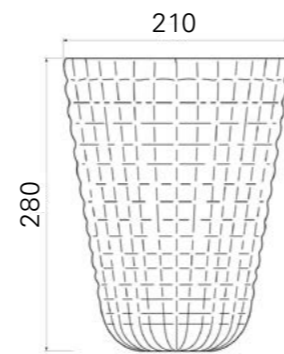

H 290 mm | \varnothing 205 mm
Weight 2,5 kg | 5 lb

BOLLONI

26307/ OO
oro | *gold*

H 205 mm | ø 205 mm
Weight 6 kg | 13 lb

26306/ OO
oro | *gold*

H 350 mm | ø 220 mm
Weight 9,5 kg | 20 lb

26307/ CC
cristallo | *crystal*

H 205 mm | ø 205 mm
Weight 6 kg | 13 lb

26306/ CC
cristallo | *crystal*

H 350 mm | ø 220 mm
Weight 9,5 kg | 20 lb

DIAMANTE

26233/ GG
grigio oro | *grey gold*

H 280 mm | ø 210 mm
Weight 3 kg | 6 lb

26233/ CG
cognac oro | *cognac gold*

H 280 mm | ø 210 mm
Weight 3 kg | 6 lb

26233/ DK
oliva oro | *olive gold*

H 280 mm | ø 210 mm
Weight 3 kg | 6 lb

26233/ AK
blu cadetto oro | *cadet blue gold*

H 280 mm | ø 210 mm
Weight 3 kg | 6 lb

26233/ EK
sabbia oro | *sand gold*

H 280 mm | ø 210 mm
Weight 3 kg | 6 lb

26233/ FK
indaco oro | *indigo gold*

H 280 mm | ø 210 mm
Weight 3 kg | 6 lb

26233/ CK
pervinca oro | *periwinkle gold*

H 280 mm | ø 210 mm
Weight 3 kg | 6 lb

ERCOLE

26303/ CC
cristallo | *crystal*