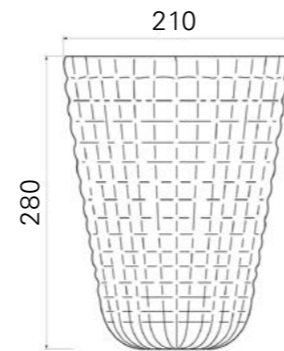

H 290 mm | \varnothing 205 mm
Weight 2,5 kg | 5 lb

BOLLONI

26307/ OO
oro | *gold*

H 205 mm | ø 205 mm
Weight 6 kg | 13 lb

26306/ OO
oro | *gold*

H 350 mm | ø 220 mm
Weight 9,5 kg | 20 lb

26307/ CC
cristallo | *crystal*

H 205 mm | ø 205 mm
Weight 6 kg | 13 lb

26306/ CC
cristallo | *crystal*

H 350 mm | ø 220 mm
Weight 9,5 kg | 20 lb

DIAMANTE

26233/ GG
grigio oro | *grey gold*

H 280 mm | ø 210 mm
Weight 3 kg | 6 lb

26233/ CG
cognac oro | *cognac gold*

H 280 mm | ø 210 mm
Weight 3 kg | 6 lb

26233/ DK
oliva oro | *olive gold*

H 280 mm | ø 210 mm
Weight 3 kg | 6 lb

26233/ AK
blu cadetto oro | *cadet blue gold*

H 280 mm | ø 210 mm
Weight 3 kg | 6 lb

26233/ EK
sabbia oro | *sand gold*

H 280 mm | ø 210 mm
Weight 3 kg | 6 lb

26233/ FK
indaco oro | *indigo gold*

H 280 mm | ø 210 mm
Weight 3 kg | 6 lb

26233/ CK
pervinca oro | *periwinkle gold*

H 280 mm | ø 210 mm
Weight 3 kg | 6 lb

ERCOLE

26303/ CC
cristallo | *crystal*