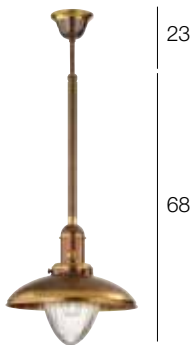

Структура из латуни с отделкой матовая полировка, блестящая полировка с оттенками или хромирование. Прозрачное стекло.

23

68

Ø 27 x H 68 + 23 = TOT 91 cm

CODE	FINISHING
7055/1S	BRSA
7055/1S	BRSF
7055/1S	CR