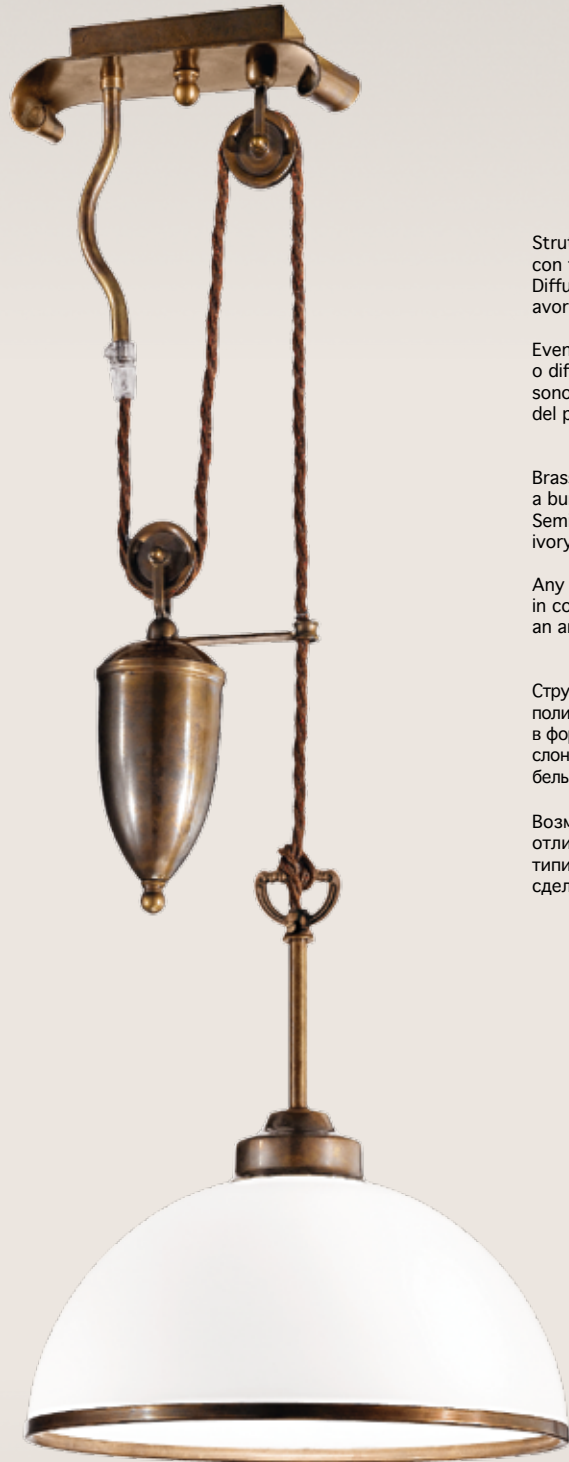

Struttura in ottone con finitura brunito. Diffusore in vetro mezza sfera avorio lucido o bianco satinato.

Eventuali imperfezioni o differenze cromatiche sono da ritenersi caratteristiche del prodotto artigianale.

Brass fitting with a burnished finish. Semi-circular diffuser in glossy ivory or frosted white glass.

Any imperfections or differences in colour are typical features of an artisan product.

Структура из латуни с отделкой полировка. Диффузор из стекла в форме полусферы - блестящая слоновая кость или матовый белый.

Возможные несовершенства или отличия в цвете следует считать типичными свойствами изделия, сделанного вручную.