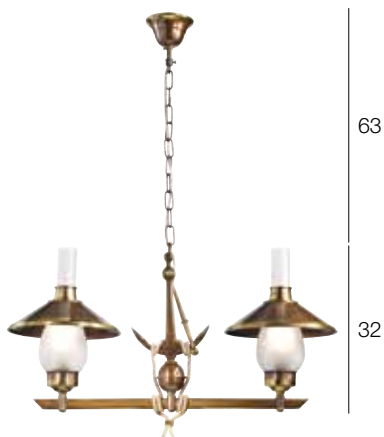

Struttura in ottone
con finitura brunito sfumato
lucido o brunito verde.
Vetro satinato.

Brass fitting with a glossy
shaded burnished or
burnished green finish.
Frosted glass.

Структура из латуни
с отделкой блестящая
полировка с оттенками или
зеленая полировка.
Матовое стекло.

L 60 x P 21 x H 32 + 63 = TOT 95 cm

CODE	FINISHING
615/2S-	BRSF
615/2S-	BRVE

2 x max 60W E14 IP20 220-240V > E

FINITURE DISPONIBILI
AVAILABLE FINISHES
ПРЕДЛАГАЕМЫЕ ВАРИАНТЫ ОТДЕЛКИ

BRSF **BRVE**