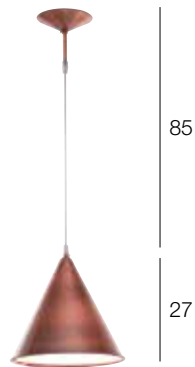

Maestrale

Tradizione Veneta

Ø 26 x P 32,5 x H 33 cm

CODE	FINISHING
5509/1AP-	CR
5509/1AP-	RA

max 52W E27 IP20 220-240V >

Ø 26 x H 27 + 85 = TOT 112 cm

CODE	FINISHING
5510/1S-	CR
5510/1S-	RA

max 52W E27 IP20 220-240V >