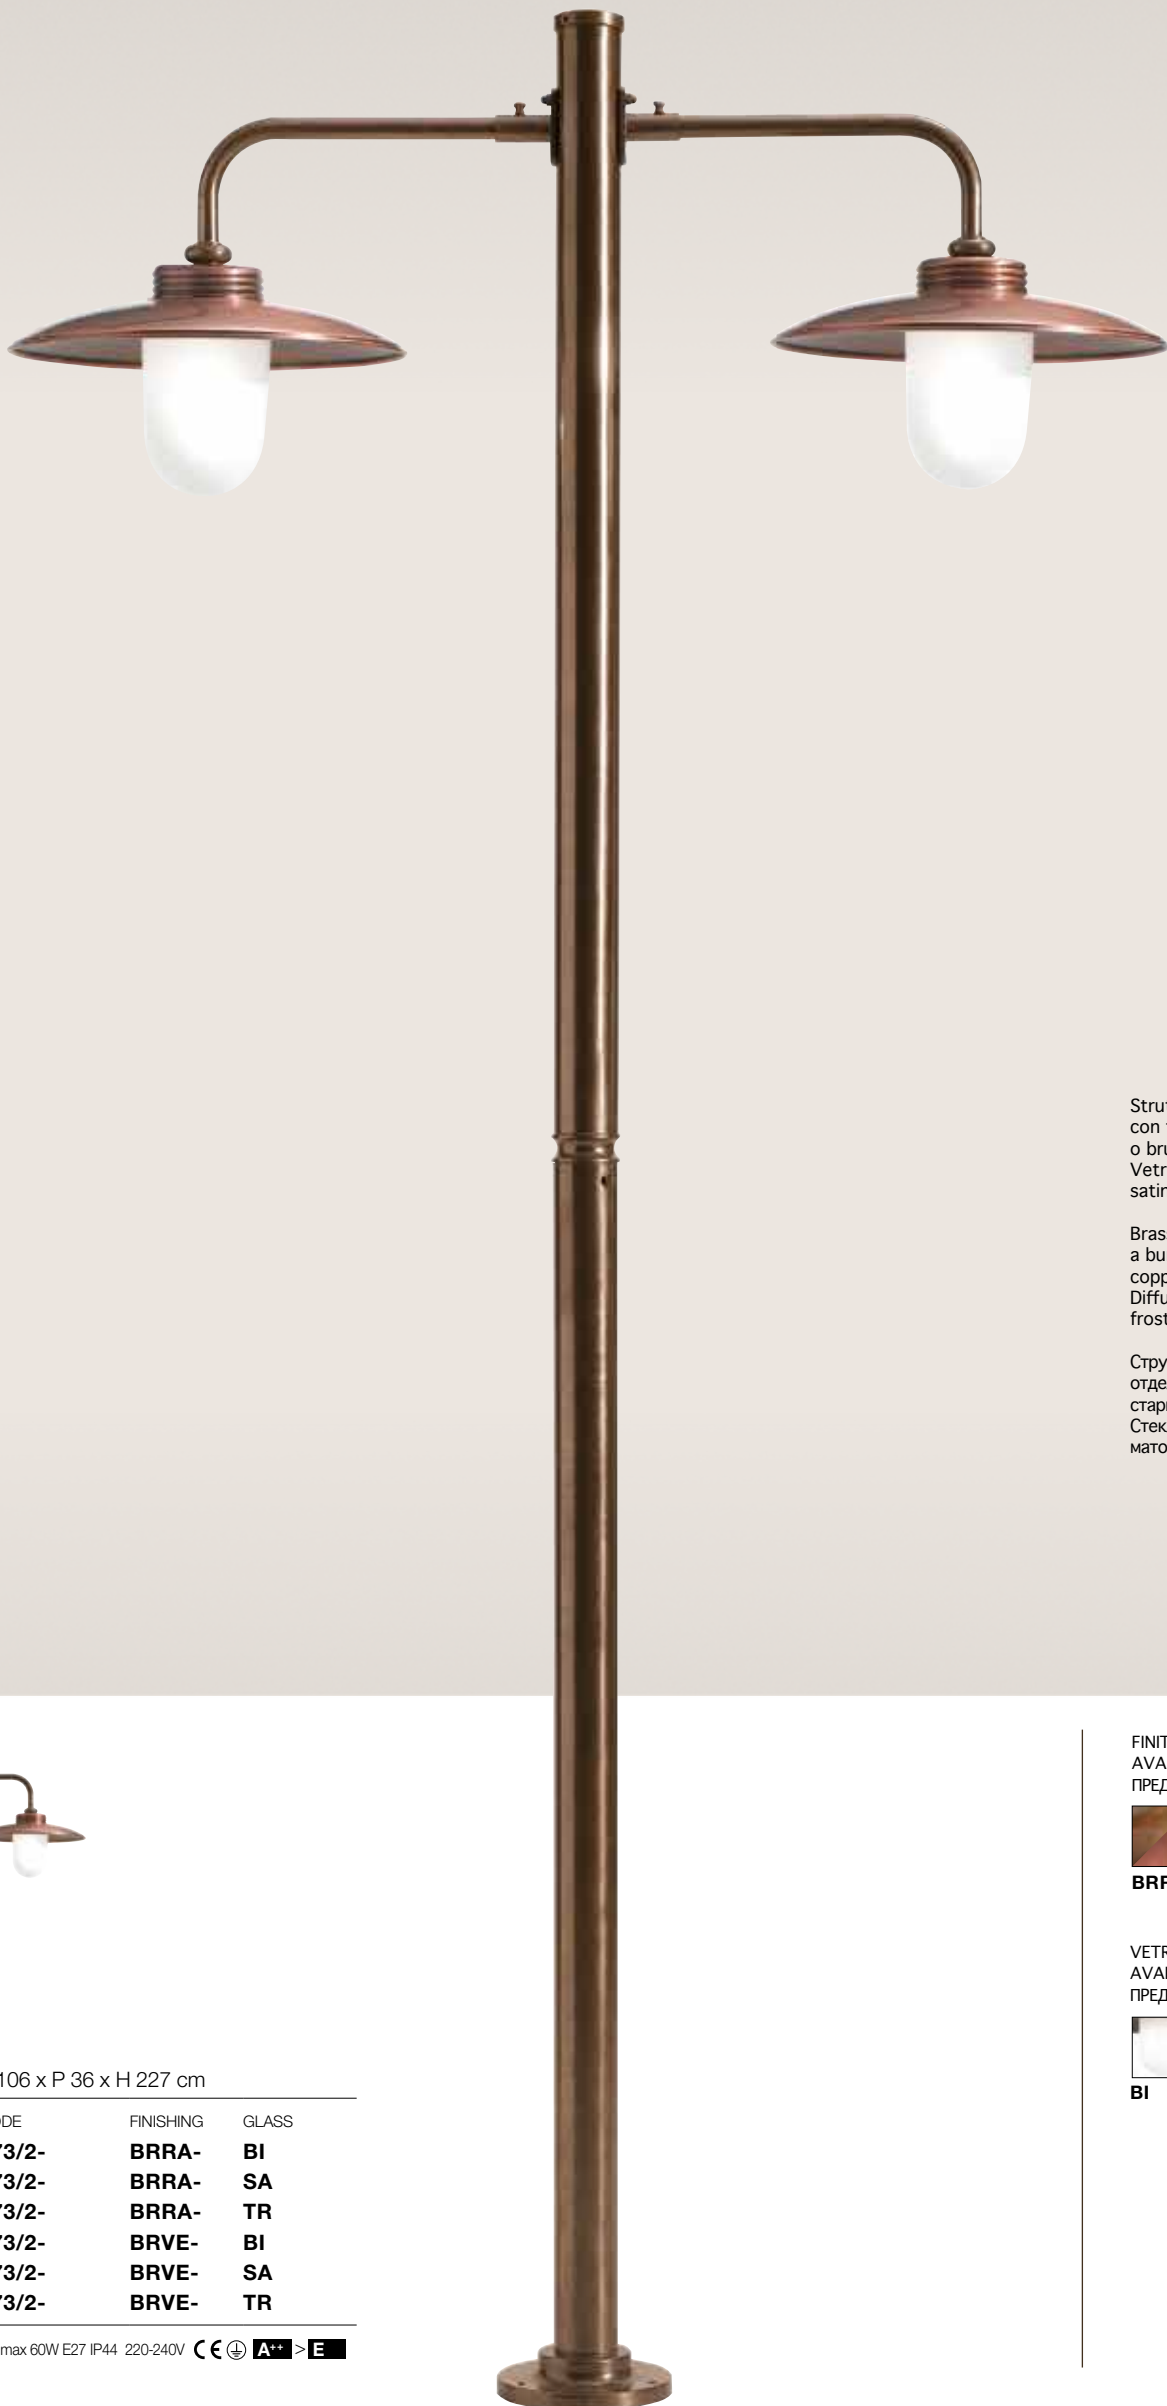

Struttura in ottone e rame con finitura brunito e rame antico, o brunito verde.
Vetro bianco lucido, satinato o trasparente.

Brass and copper fitting with a burnished and antique-effect copper or burnished green finish.
Diffuser in glossy white, frosted or clear glass.

Структура из латуни и меди с отделкой полировка и медь под старину, либо зеленая полировка.
Стекло - белое полированное, матовое или прозрачное.