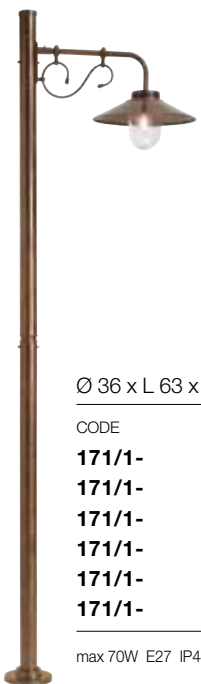

Ø 36 x L 63 x H 227 cm

CODE	FINISHING	GLASS
171/1-	BARRA-	BI
171/1-	BARRA-	SA
171/1-	BARRA-	TR
171/1-	BRVE-	BI
171/1-	BRVE-	SA
171/1-	BRVE-	TR

max 70W E27 IP44 220-240V >