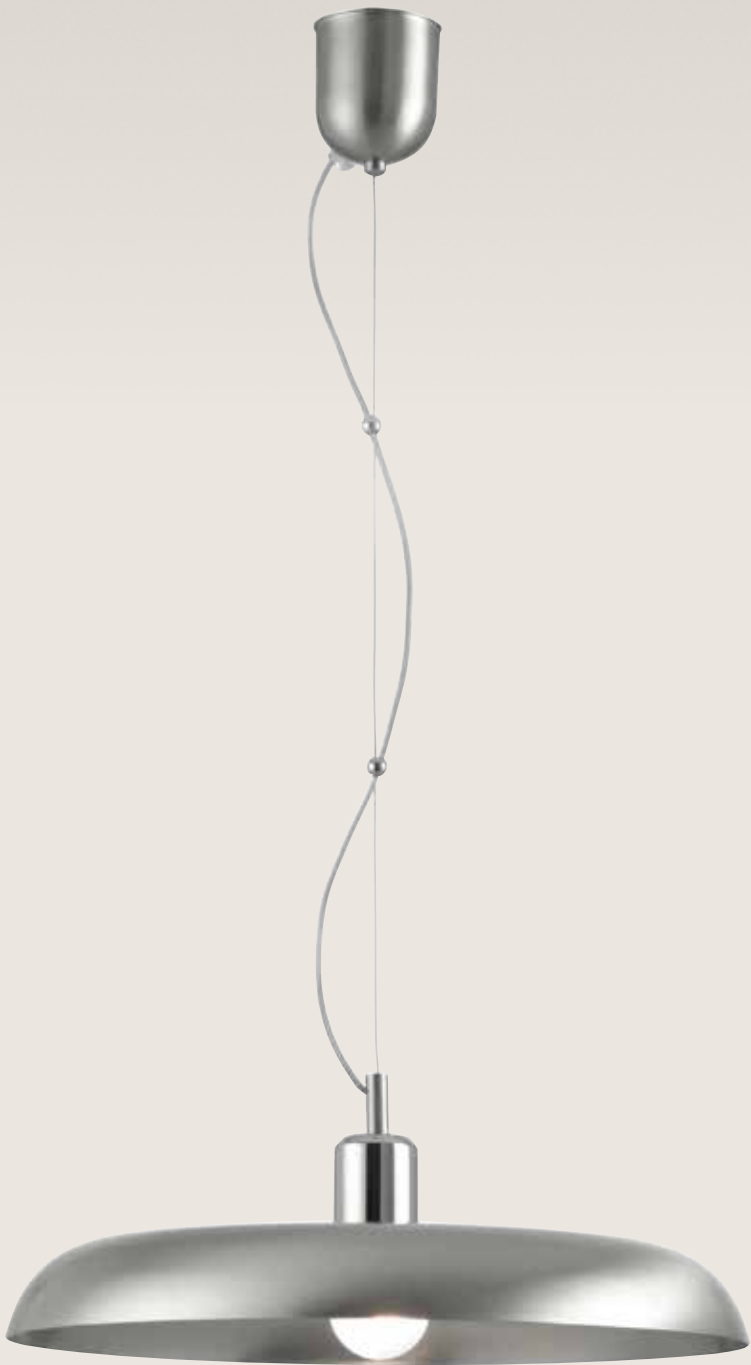

Struttura in ottone con finitura brunito e struttura in metallo con finitura nichel spazzolato.

Brass fitting with a burnished finish and metal fitting with a brushed nickel finish.

Структура из латуни с отделкой полировка и структура из металла с отделкой матовый шероховатый никель.