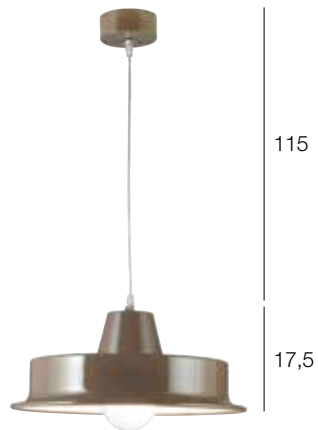

CR

RA

Struttura in metallo
con finitura laccato tortora.

Metal fitting with a dove
grey lacquer finish.

Структура из металла с
отделкой серо-коричневый лак.

Maestrале

Tradizione Veneta

$\varnothing 41,5 \times H 17,5 + 115 = \text{TOT } 132,5 \text{ cm}$