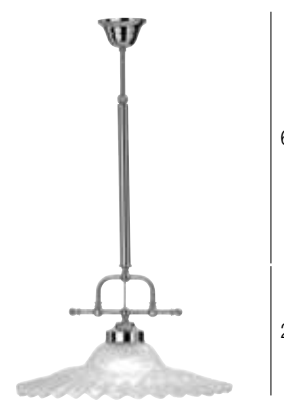

60/81

24

Ø 40 x H 24 + min 60 / max 81 cm

CODE	FINISHING	GLASS
570/1S-GR-	BRSA-	VE5
570/1S-GR-	BRSA-	VE6
570/1S-GR-	CR-	VE6

max 70W E27 IP20 220-240V >