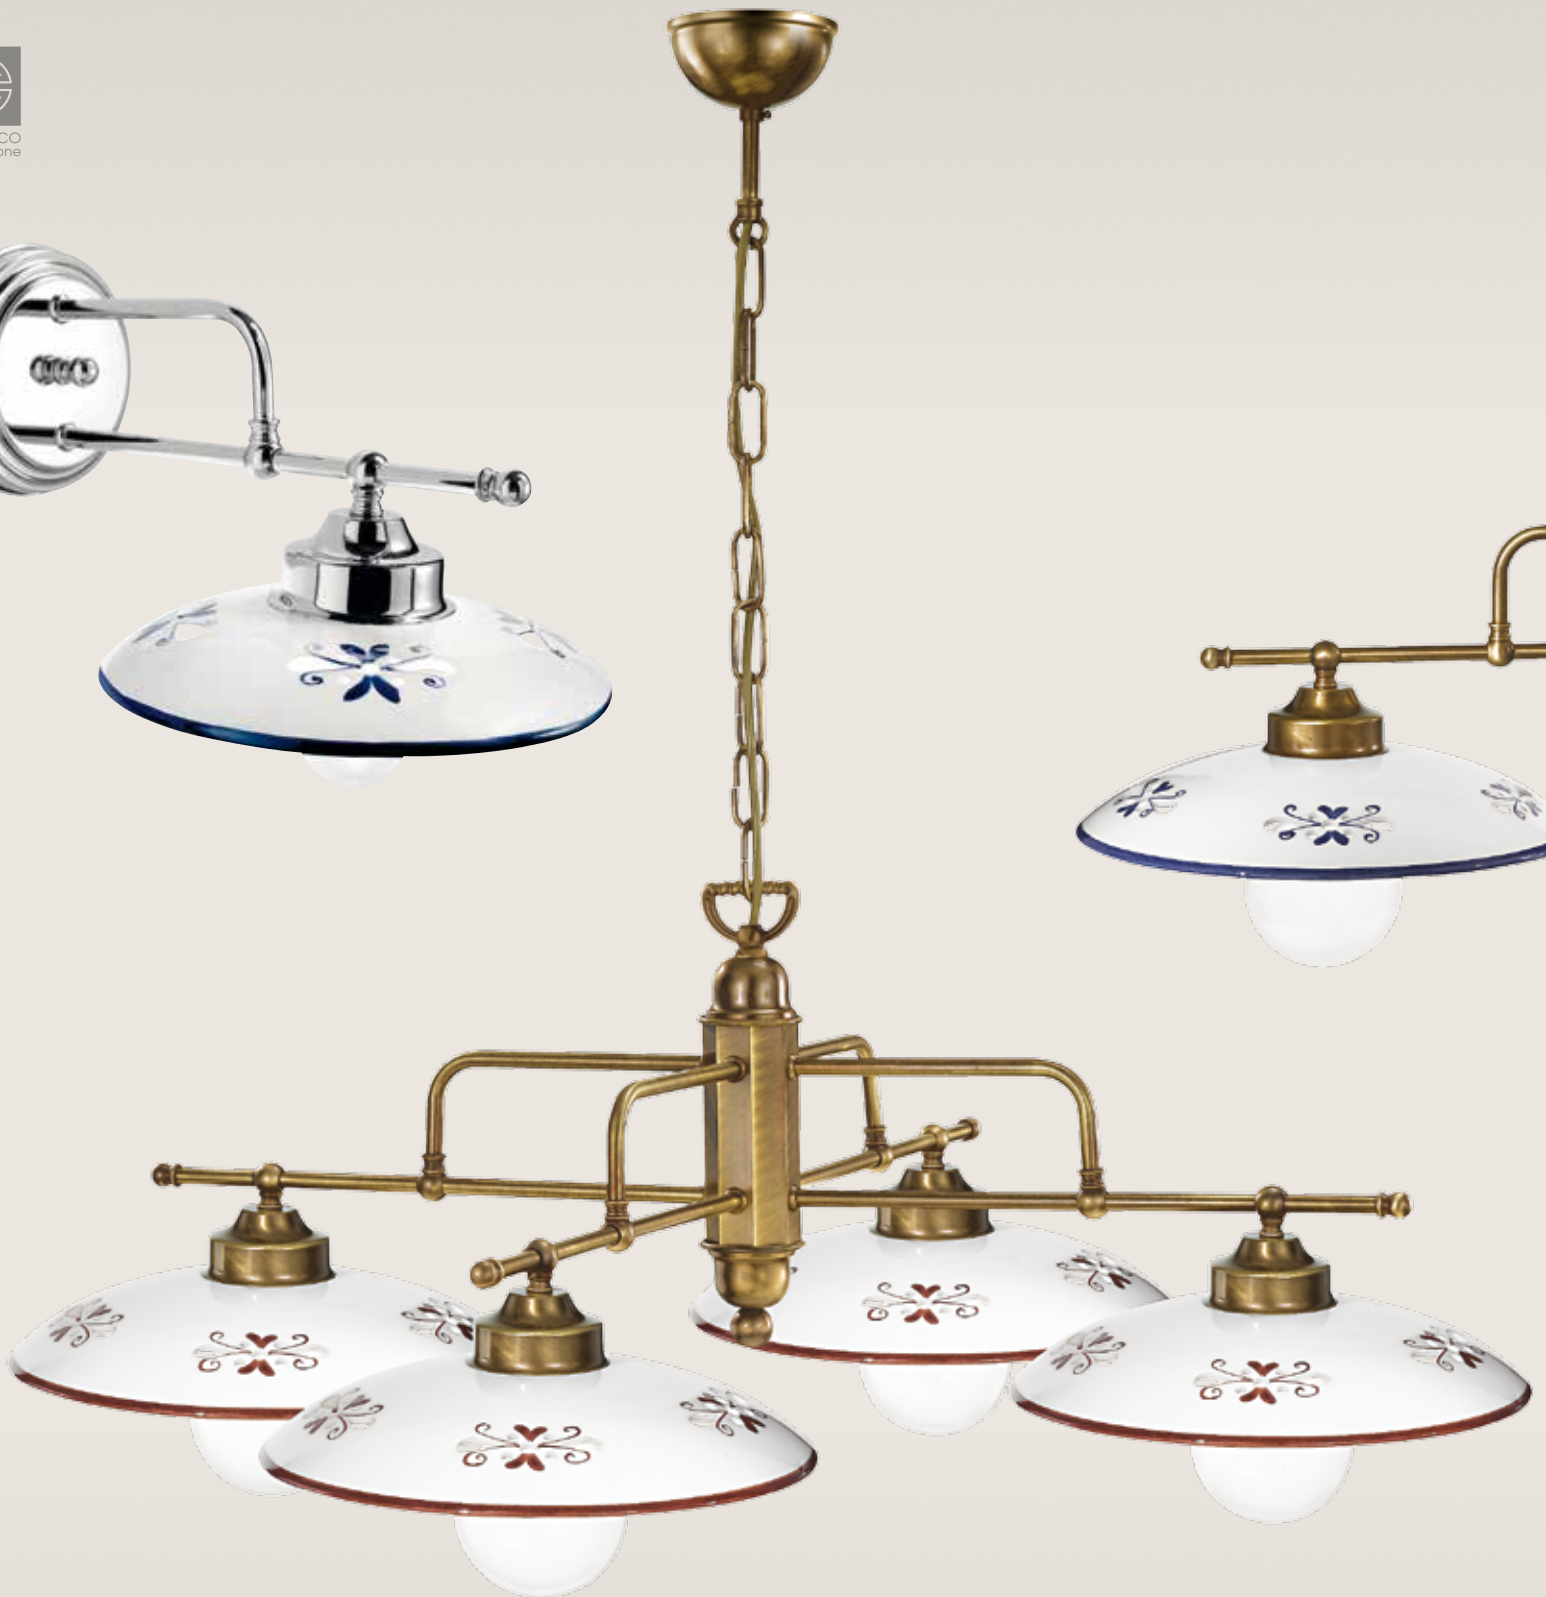

2 x max 60W E27 IP20 220-240V > **E**

FINITURE DISPONIBILI
AVAILABLE FINISHES
ПРЕДЛАГАЕМЫЕ ВАРИАНТЫ ОТДЕЛКИ

BR NS

CERAMICHE DISPONIBILI
CERAMIC DIFFUSERS AVAILABLE
ТИПЫ КЕРАМИКИ

BL MA VE

Bassano

Tradizione Veneta