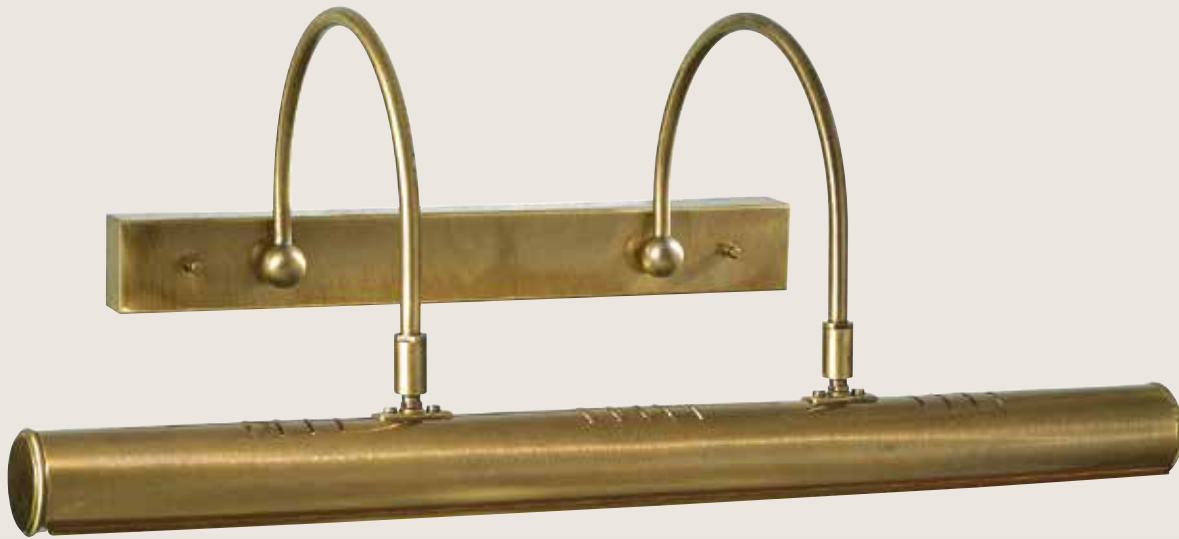

Brass fitting with a
burnished satin, chrome, black
nickel or polished gold finish.

Структура из латуни с
отделкой матовая полировка,
хромирование, черный никель
или блестящее золото.

Galleria

Tradizione Veneta