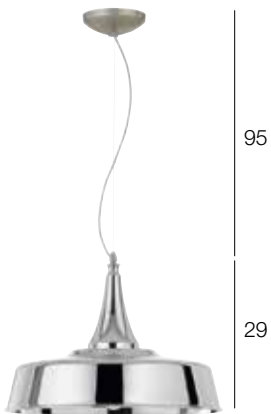

Ø 45 x H 34 cm

CODE	FINISHING
7081/1PL-	NSP

max 60W E27 IP20 220-240V   > 

Struttura in metallo con finitura cromo o nichel satinato.

Metal fitting with a chrome or satin nickel finish.

Структура из металла с отделкой хромированная или матовый никель.