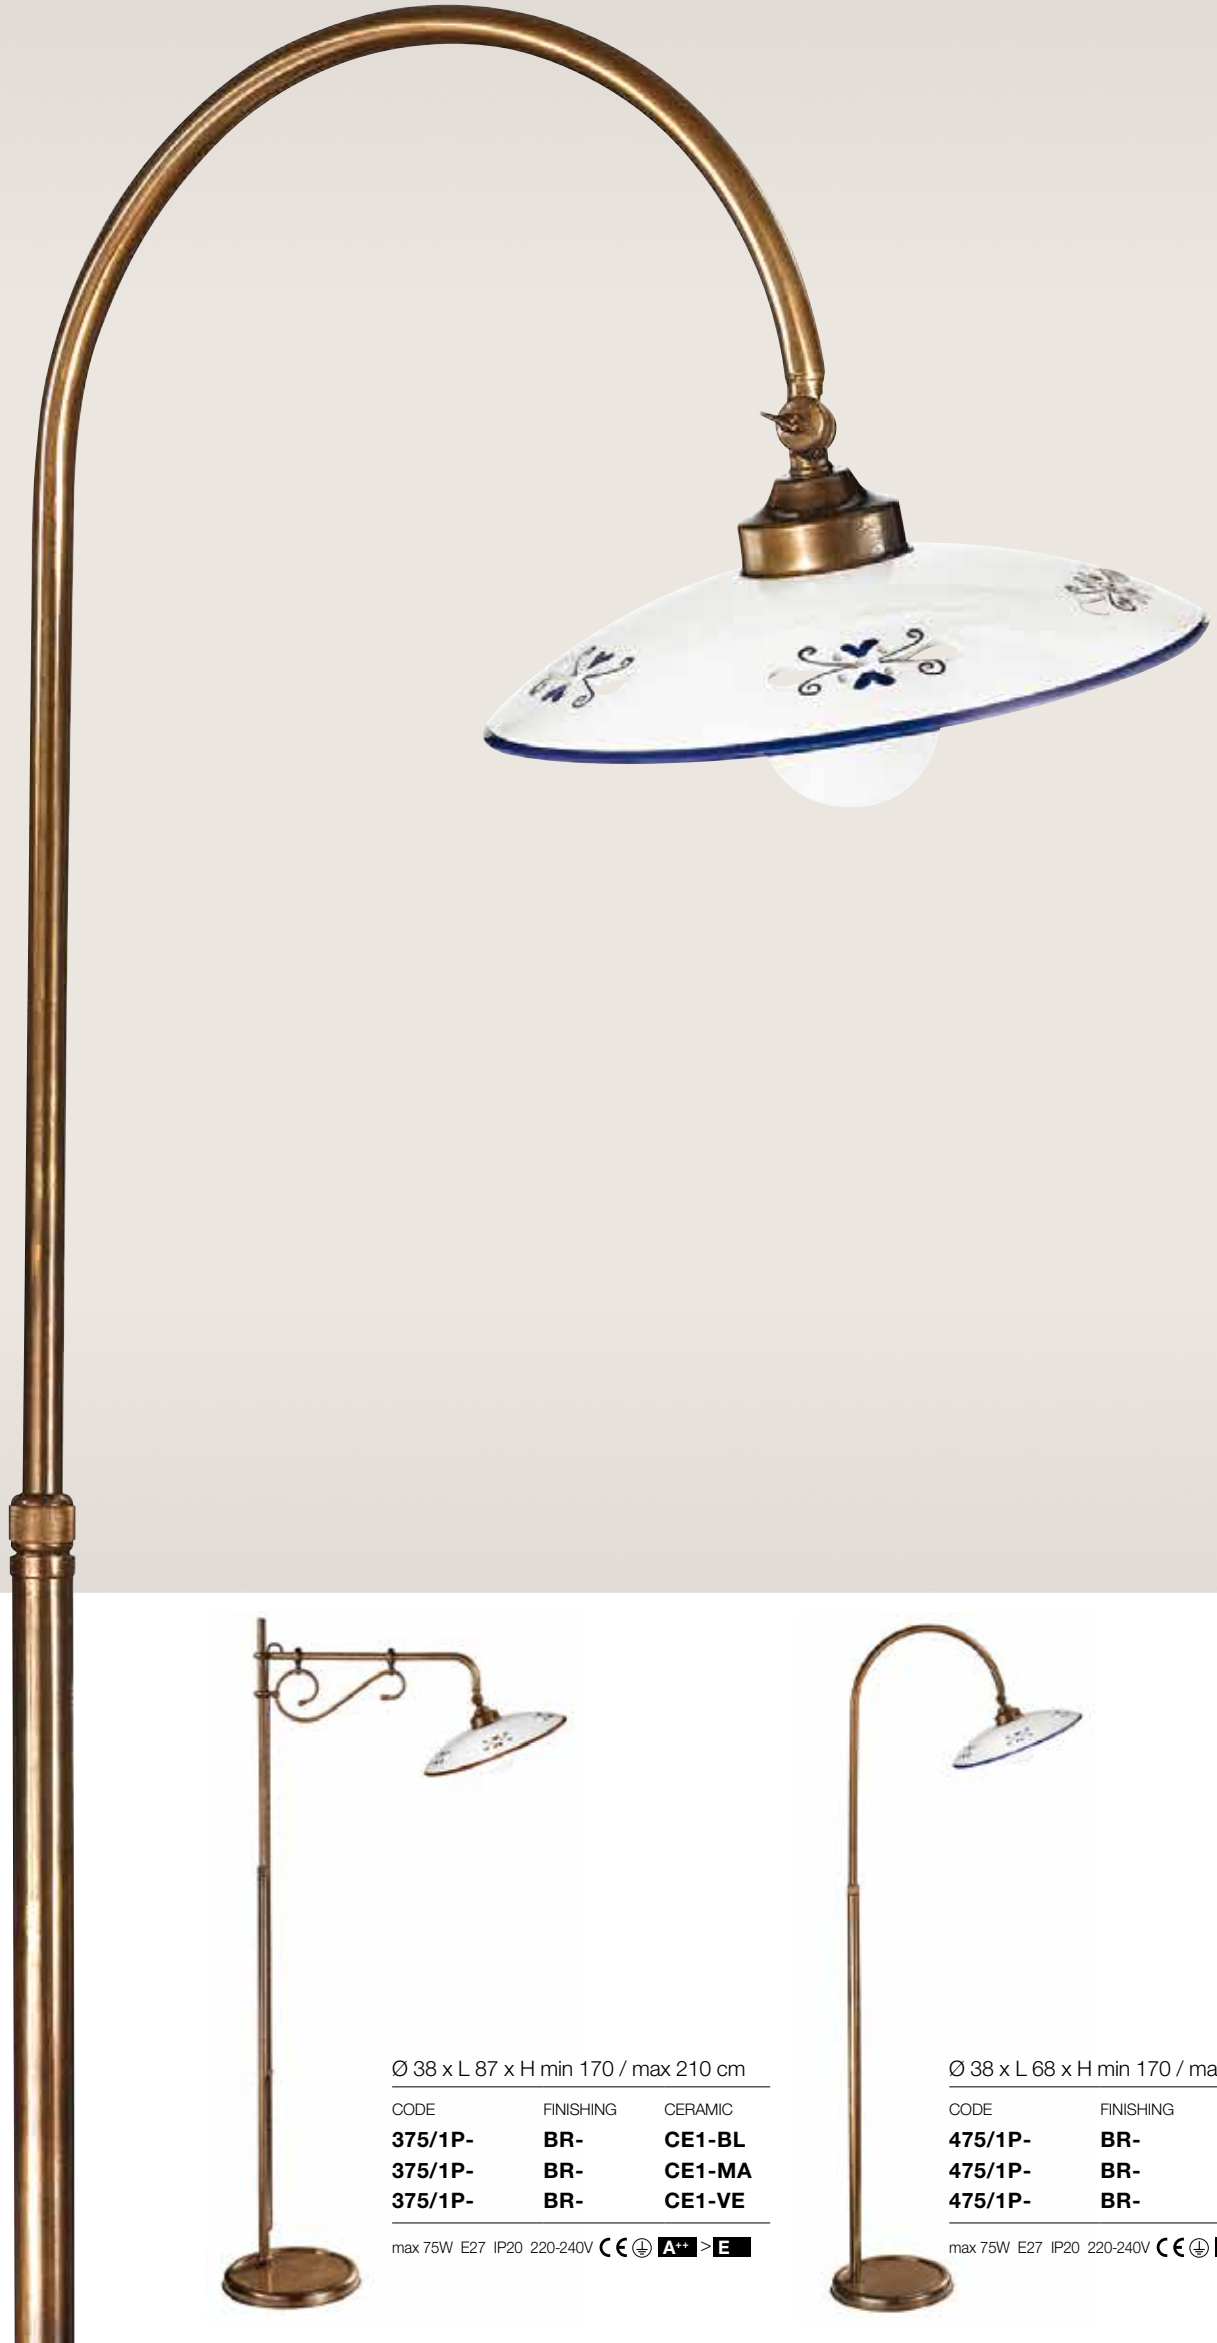

Bassano

Tradizione Veneta

Tradizione Veneta

Bassano

Tradizione Veneta

Ø 38 x L 87 x H min 170 / max 210 cm

CODE	FINISHING	CERAMIC
375/1P-	BR-	CE1-BL
375/1P-	BR-	CE1-MA
375/1P-	BR-	CE1-VE

max 75W E27 IP20 220-240V   > **E**