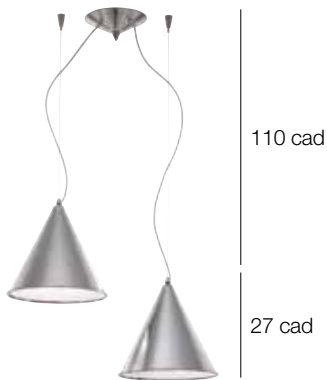

INDO

OR

Maestrale

Tradizione Veneta

Tradizione Veneta

Maestrale

Tradizione Veneta

Ø 26 x P 32,5 x H 33 cm

CODE	FINISHING
5509/1AP-	CR
5509/1AP-	RA

max 52W E27 IP20 220-240V   > 

Ø 26 x H 27 + 85 = TOT 112 cm

CODE	FINISHING
5510/1S-	CR
5510/1S-	RA

max 52W E27 IP20 220-240V   > 

Struttura in rame e metallo
con finitura cromo o rame antico.

Brass and metal fitting
with a chrome or
antique-effect copper finish.

Структура из меди и металла с
отделкой хромированная или медь
под старину.

110 cad

27 cad

Ø 26 (cone) x H 27 + 110 = TOT 137 cm

CODE	FINISHING
5511/2S-	CR
5511/2S-	RA