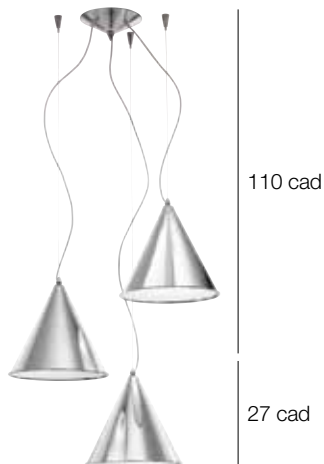

110 cad

27 cad

Ø 26 (cone) x H 27 + 110 = TOT 137 cm

CODE	FINISHING
5512/3S-	CR
5512/3S-	RA

3 x max 52W E27 IP20 220-240V > E

FINITURE DISPONIBILI
AVAILABLE FINISHES
ПРЕДЛАГАЕМЫЕ ВАРИАНТЫ ОТДЕЛКИ

CR

RA