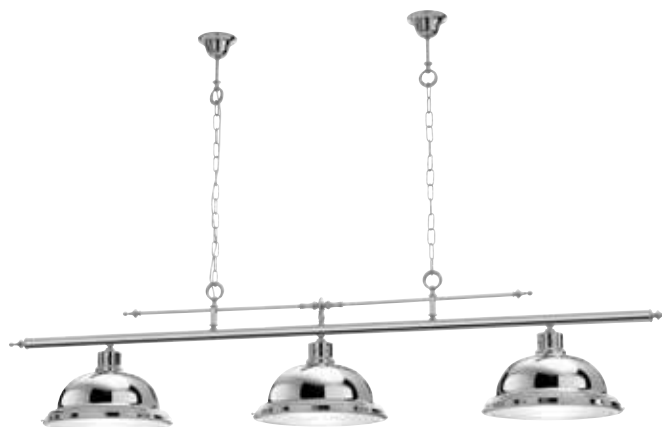

Scirocco

Tradizione Veneta

Ø 25 x L 35 x H 25 cm

CODE FINISHING
7100/1AP- **CR**

max 70W E27 IP20 220-240V >

Ø 35 x L 182 x H 39 + 113 = 152 cm

CODE FINISHING
7108/3S- **CR**

3 x max 70W E27 IP20 220-240V >