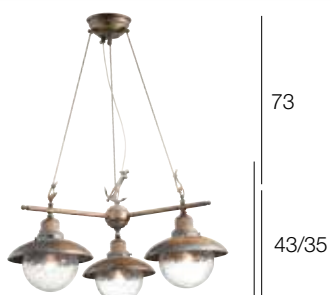

Ø 68 x H 43/35 + 75 = TOT 118/110 cm

CODE	FINISHING	GLASS
644/3S-	BR-	AM
644/3S-	BR-	TR
644/3S-	BRSA-	AM
644/3S-	BRSA-	TR
644/3S-	BRVE-	AM
644/3S-	BRVE-	TR
644/3S-	CR-	TR
644/3S-	NS-	TR

3 x max 60W E27 IP20 220-240V > E

FINITURE DISPONIBILI
AVAILABLE FINISHES
ПРЕДЛАГАЕМЫЕ ВАРИАНТЫ ОТДЕЛКИ

BR BRSA BRVE

CR NS

VETRI DISPONIBILI
AVAILABLE GLASS DIFFUSERS
ПРЕДЛАГАЕМЫЕ ВАРИАНТЫ СТЕКЛА

AM BI