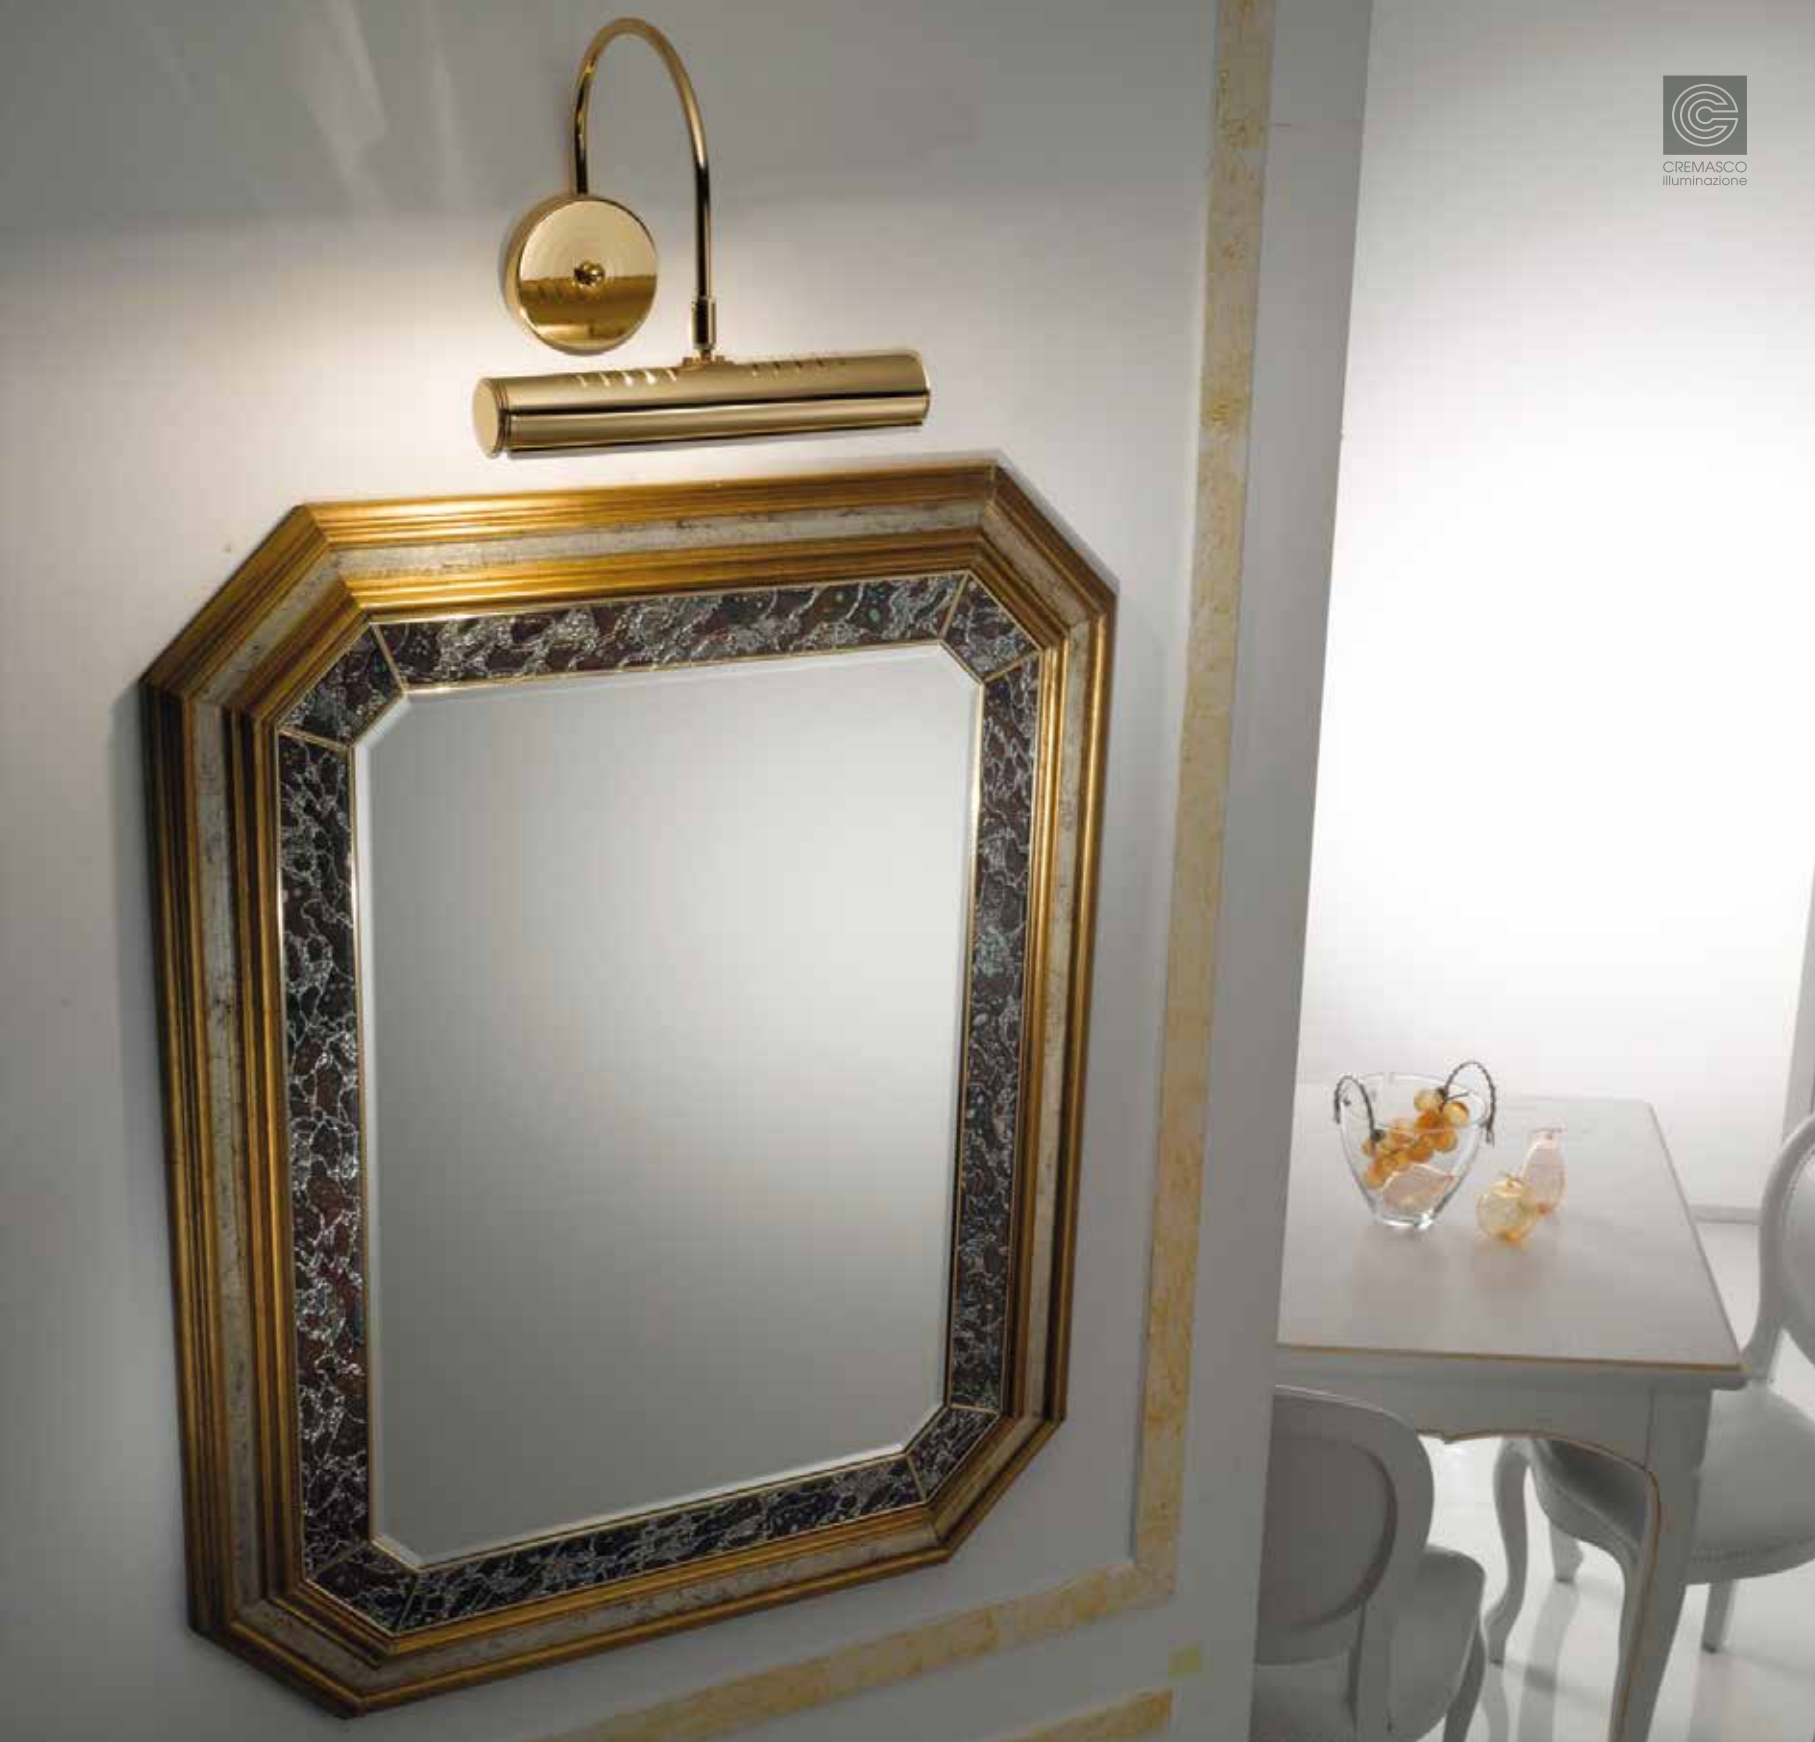

SPECCHIO 002-GR
L 95,5 x H 75,5 cm

SPECCHIO 002-PC
L 85,5 x H 65,5 cm

FINITURE DISPONIBILI
AVAILABLE FINISHES
ПРЕДЛАГАЕМЫЕ ВАРИАНТЫ ОТДЕЛКИ

BRSA CR NN OL