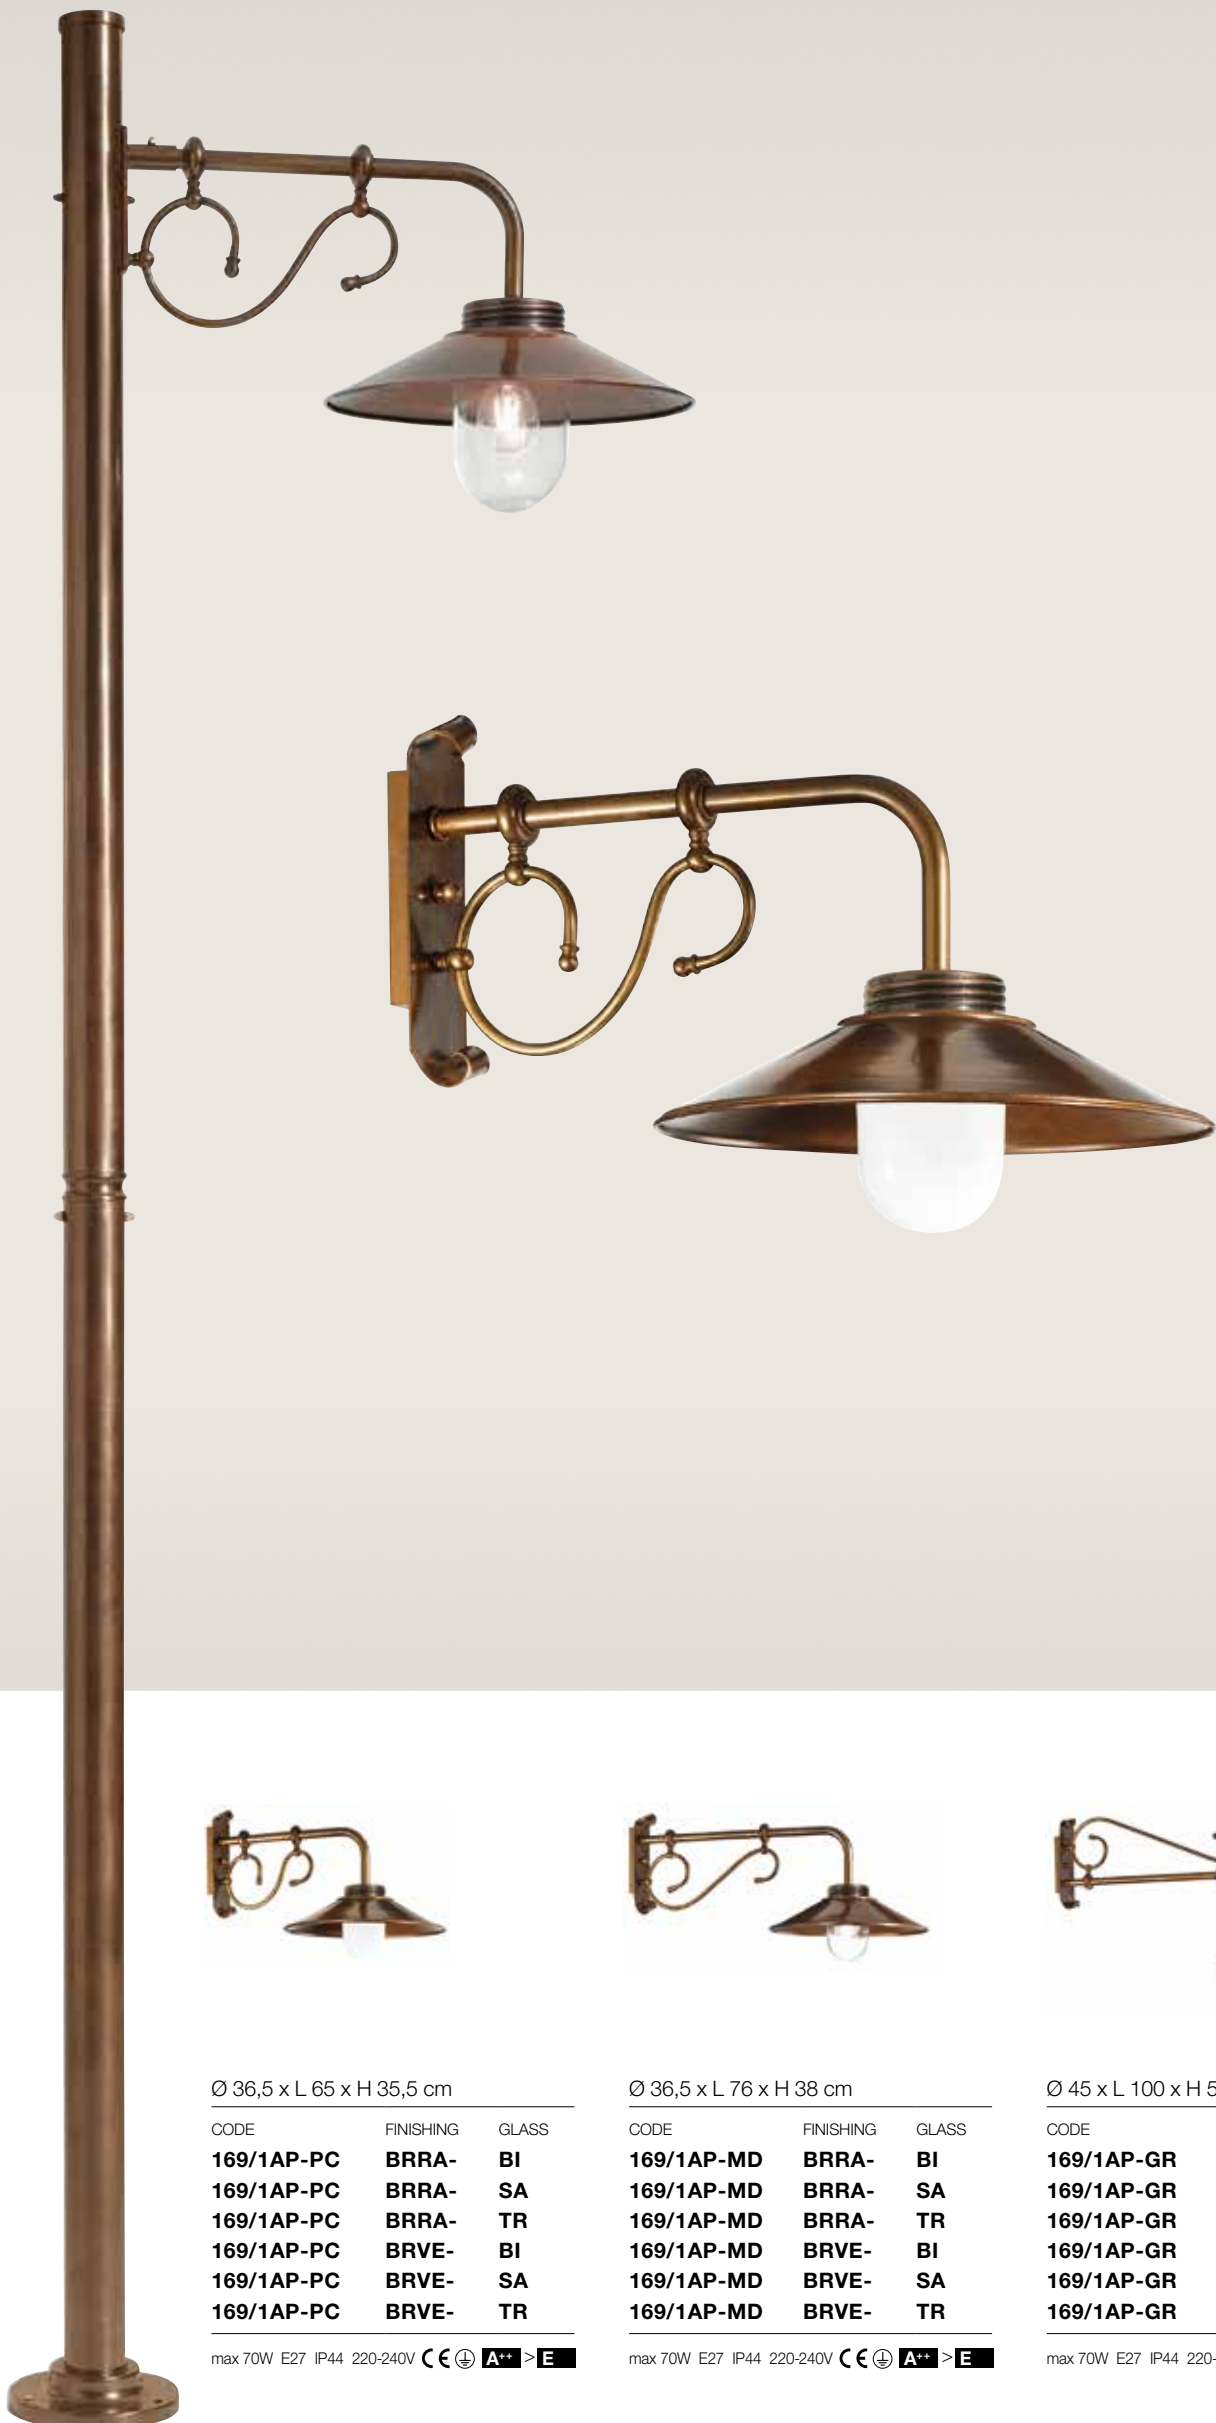

BARRA

Portico

Tradizione Veneta

Tradizione Veneta

Portico

Tradizione Veneta

Ø 36,5 x L 65 x H 35,5 cm

CODE	FINISHING	GLASS
169/1AP-PC	BARRA-	BI
169/1AP-PC	BARRA-	SA
169/1AP-PC	BARRA-	TR
169/1AP-PC	BRVE-	BI
169/1AP-PC	BRVE-	SA
169/1AP-PC	BRVE-	TR