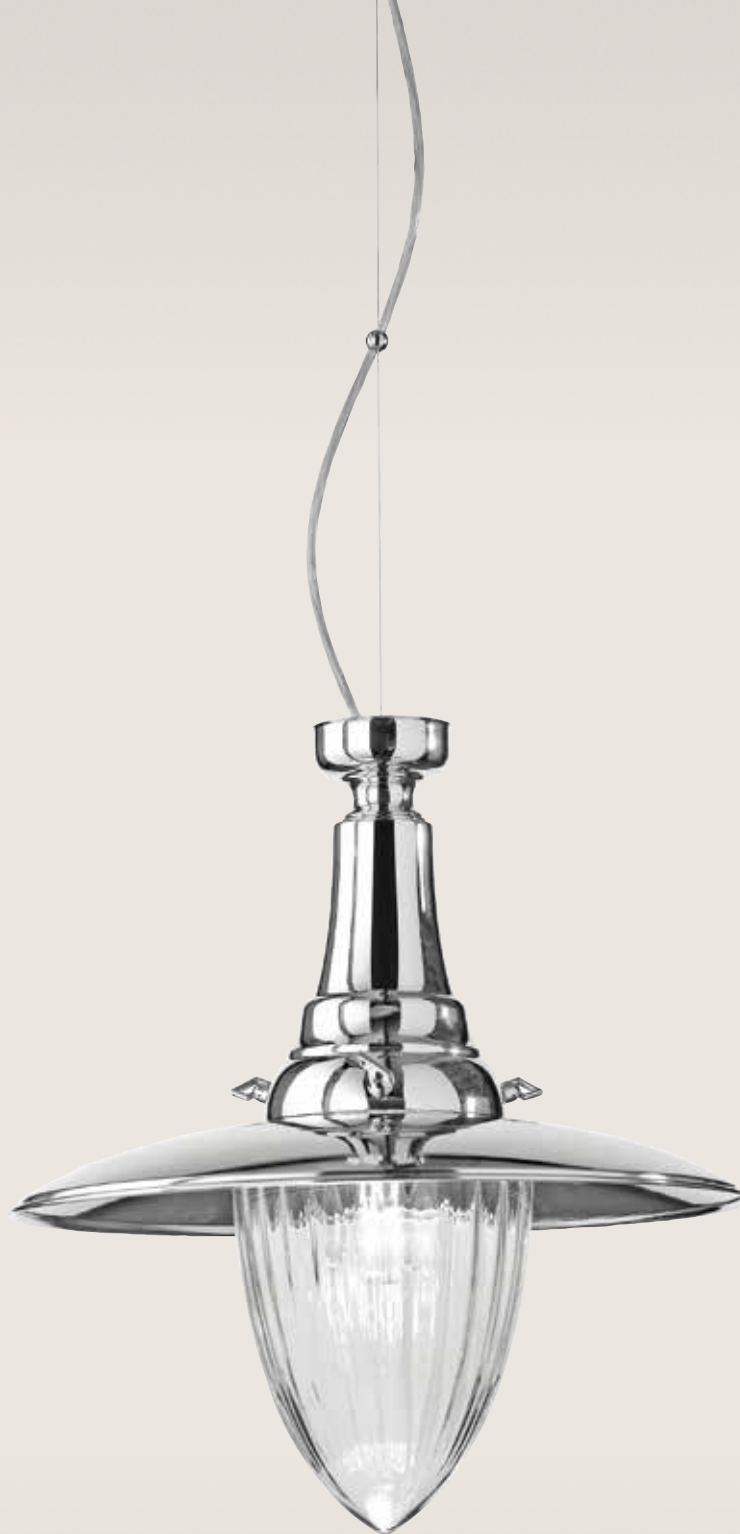

Struttura in ottone
con finitura brunito satinato,
brunito sfumato lucido,
brunito verde,
cromo o rame antico.
Vetro trasparente.

Brass fitting with
a burnished satin,
glossy shaded burnished,
burnished green, chrome or
antique-effect copper finish.
Clear glass.

Структура из латуни с отделкой
матовая полировка, блестящая
полировка с оттенками, зеленая
полировка, хромирование или медь
под старину. Прозрачное стекло.

Scia
Tradizione Veneta