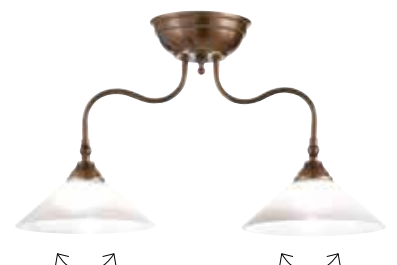

Ø 20 x L 60 x H 30 cm

CODE	FINISHING
312/2PL-	BR-CON
312/2PL-	BR-VE4
312/2PL-	BRVE-CON
312/2PL-	BRVE-VE4

2 x max 60W E14 IP20 220-240V >