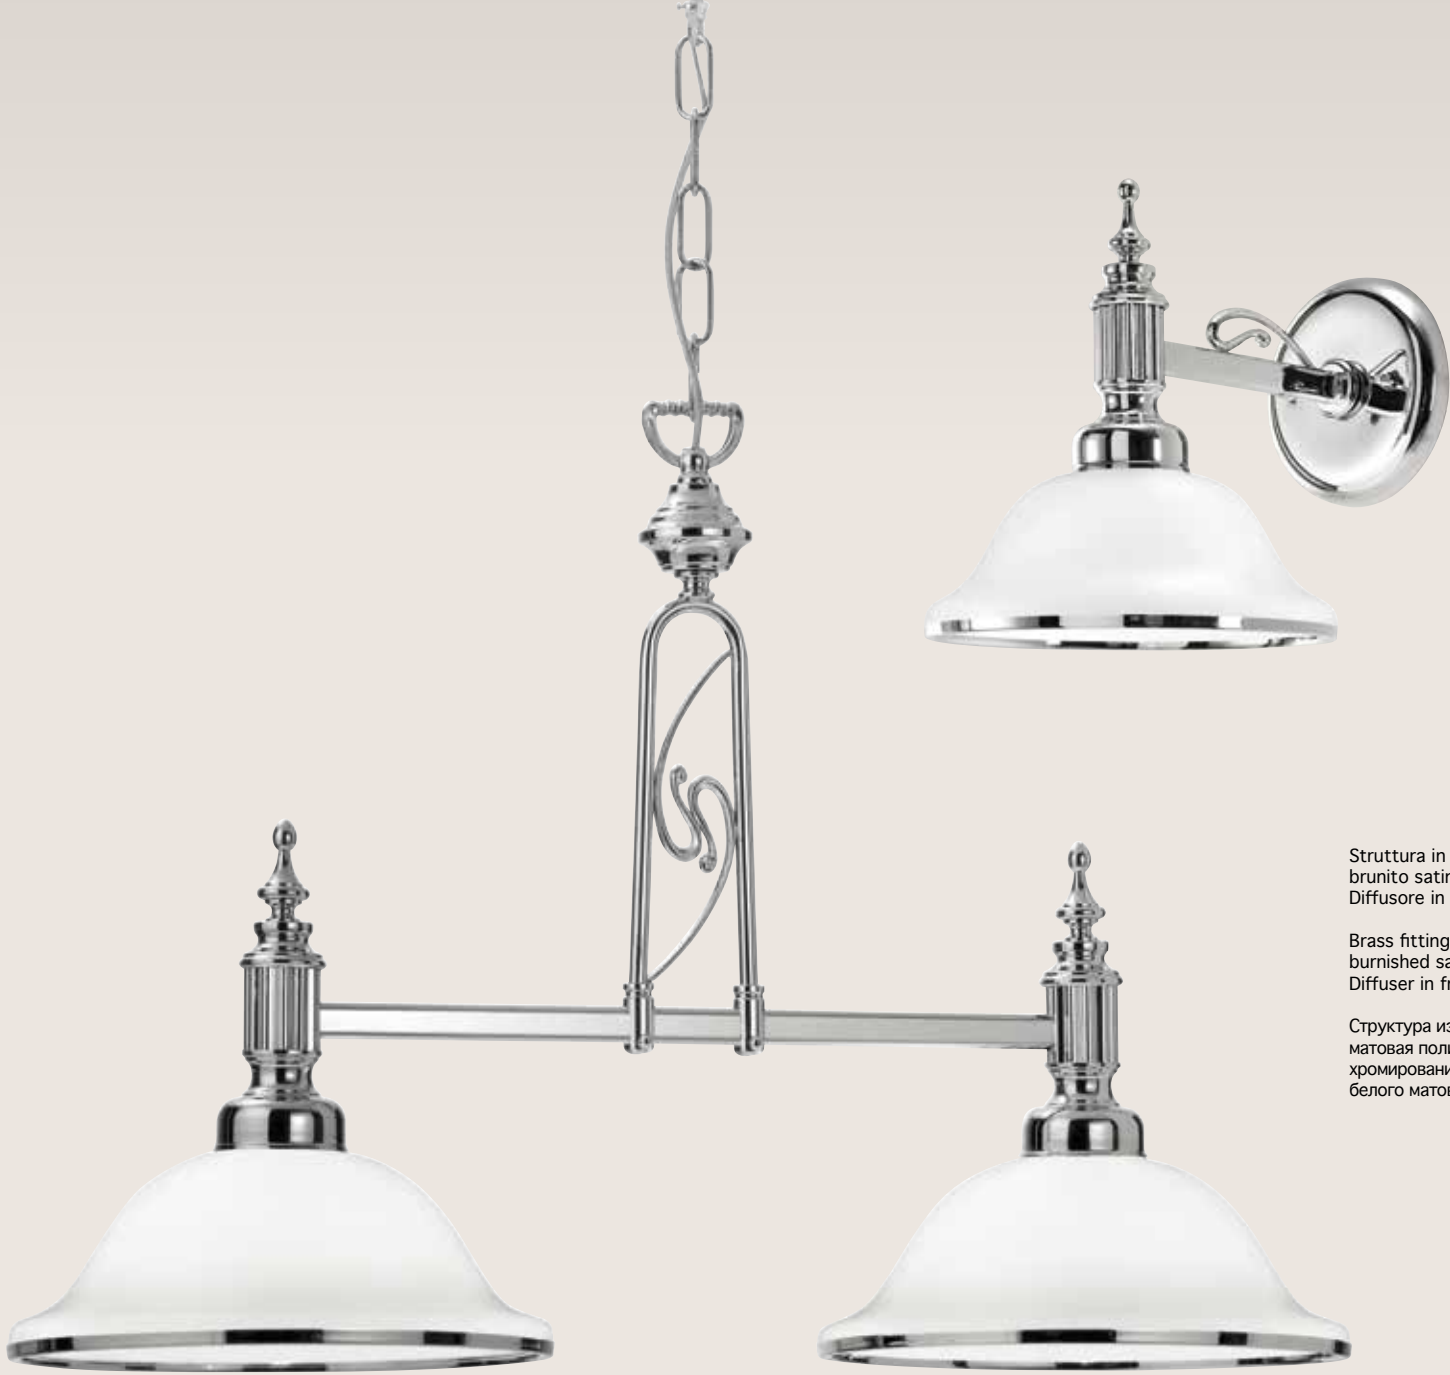

Struttura in ottone con finiture
brunito satinato o cromo.
Diffusore in vetro bianco satinato.

Brass fitting with a
burnished satin or chrome finish.
Diffuser in frosted white glass.

Структура из латуни с отделкой
матовая полировка или
хромирование. Диффузор из
белого матового стекла.