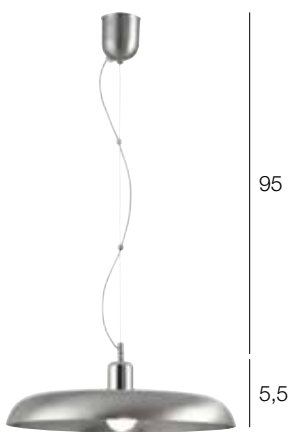

CODE

5500/1S

max 70W E27 IP20 220-240V   > E

Struttura in ottone con finitura brunito e struttura in metallo con finitura nichel spazzolato.

Brass fitting with a burnished finish and metal fitting with a brushed nickel finish.

Структура из латуни с отделкой полировка и структура из металла с отделкой матовый шероховатый никель.

Ø 40,5 x H 5,5 + 95 = TOT 100,5 cm

CODE	FINISHING
5502/1S-	BR
5502/1S-	NSP

max 70W E27 IP20 220-240V   > **E**