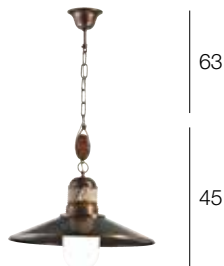

Ø 45 x H 45 + 63 = TOT 108 cm

CODE	FINISHING	GLASS
641/1S-GR-	BR-	BI
641/1S-GR-	BR-	SA
641/1S-GR-	BR-	TR
641/1S-GR-	BRVE-	BI
641/1S-GR-	BRVE-	SA
641/1S-GR-	BRVE-	TR
641/1S-GR-	CR-	BI
641/1S-GR-	CR-	SA
641/1S-GR-	CR-	TR

max 75W E27 IP20 220-240V > E

FINITURE DISPONIBILI
AVAILABLE FINISHES
ПРЕДЛАГАЕМЫЕ ВАРИАНТЫ ОТДЕЛКИ

BR BRVE CR

VETRI DISPONIBILI
AVAILABLE GLASS DIFFUSERS
ПРЕДЛАГАЕМЫЕ ВАРИАНТЫ СТЕКЛА

BI SA TR