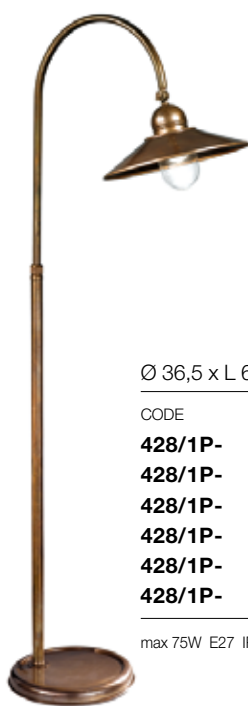

Ø 36,5 x L 67 x H min 170 / max 210 cm

CODE	FINISHING	GLASS
428/1P-	BR-CON-	BI
428/1P-	BR-CON-	SA
428/1P-	BR-CON-	TR
428/1P-	BRSF-CON-	BI
428/1P-	BRSF-CON-	SA
428/1P-	BRSF-CON-	TR

max 75W E27 IP20 220-240V > E

FINITURE DISPONIBILI
AVAILABLE FINISHES
ПРЕДЛАГАЕМЫЕ ВАРИАНТЫ ОТДЕЛКИ

BR **BRSF**

VETRI DISPONIBILI:
AVAILABLE GLASS DIFFUSERS:
ПРЕДЛАГАЕМЫЕ ВАРИАНТЫ СТЕКЛА:

BI **SA** **TR**