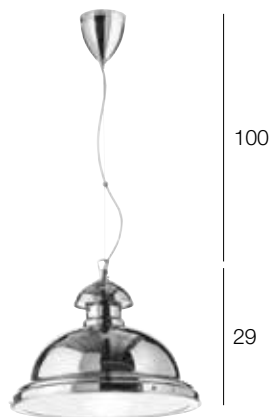

Ø 35 x H 29 + 100 = TOT 129 cm

CODE FINISHING
7103/1S-GR CR

max 70W E27 IP20 220-240V >

FINITURE DISPONIBILI
AVAILABLE FINISHES
ПРЕДЛАГАЕМЫЕ ВАРИАНТЫ ОТДЕЛКИ

CR