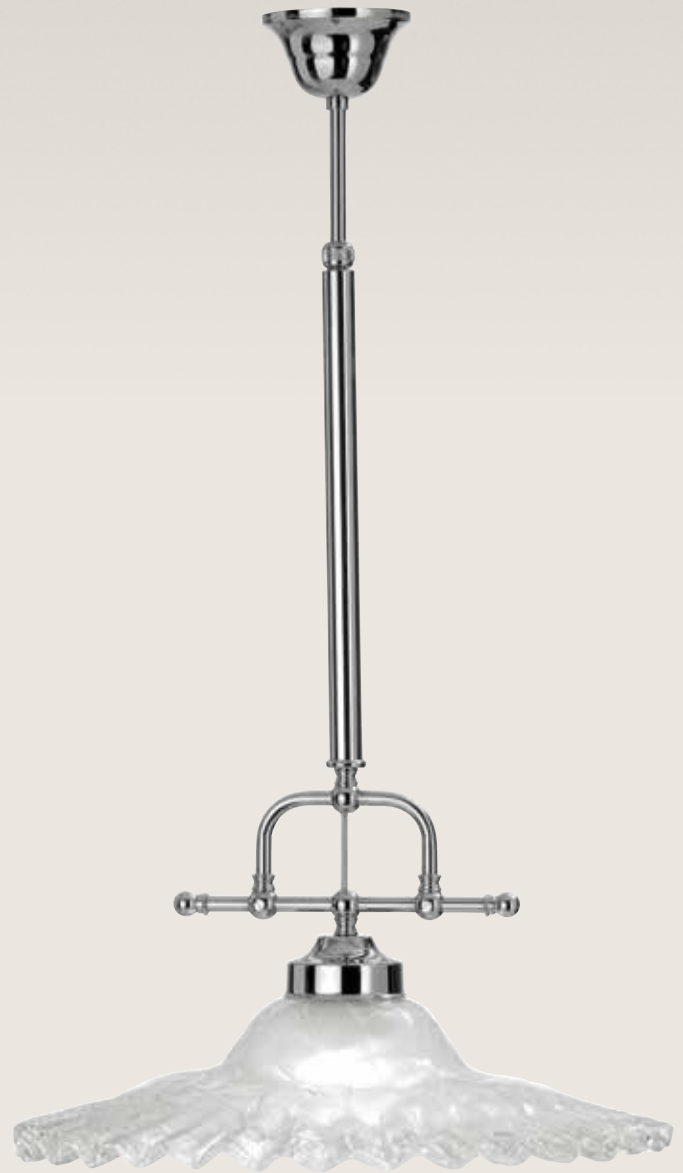

Struttura in ottone con finitura
brunito satinato o cromo.
Diffusore in vetro plissé sabbiato
ambra con bordo trasparente
o sabbiato con bordo trasparente.

Brass fitting with a burnished satin
or chrome finish.
Diffuser in sandblasted amber pleated
glass with clear edge or sandblasted
glass with clear edge.

Структура из латуни с отделкой
матовая полировка или хромирование.
Диффузор из песочно янтарного
плиссированного стекла с прозрачной
каймой или песочного с прозрачной
каймой.