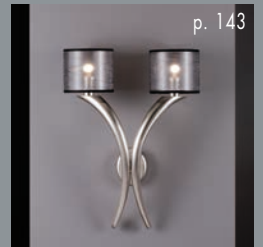

p. 143

Appliques, Wall brackets