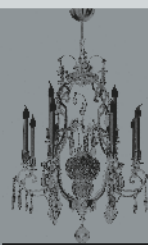

DISTRESSED GOLD, CRY AMETHYST TOUCH

ø 80 cm. 31" 1/2

h. 110 cm. (135) 43" 1/4 (53" 1/8)

**32.0740**

2E14 (2x60 W max)

h. 56 cm. 22"

- 45x13 cm. - 17" 3/4x5" 1/8

Kg. 2,5