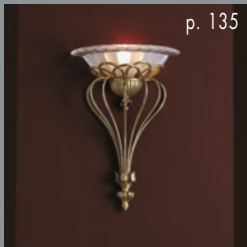

p. 93

p. 95

p. 97

p. 99

p. 101

p. 102

Plafoniere, Ceiling fixture

p. 32

p. 54

p. 62

p. 107

p. 109

p. 111

p. 113

p. 115

p. 117

p. 119

p. 121

p. 123

p. 125

p. 127

p. 127

p. 129

p. 131

p. 133

p. 135

p. 137

p. 138

p. 140

p. 142

p. 143

Appliques, Wall brackets