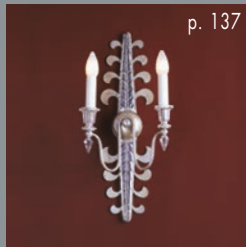

p. 93

p. 95

p. 97

p. 99

p. 101

p. 102

Plafoniere, Ceiling fixture

p. 32

p. 54

p. 62

p. 107

p. 109

p. 111

p. 113

p. 115

p. 117

p. 119

p. 121

p. 123

p. 125

p. 127

p. 127

p. 129

p. 131

p. 133

p. 135

p. 137

p. 138

p. 140

p. 142

p. 143

Appliques, Wall brackets