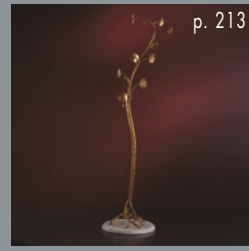

p. 185

p. 187

p. 189

p. 191

p. 193

p. 195

p. 197

p. 199

p. 199

p. 201

p. 203

p. 205

p. 207

p. 209

p. 211

p. 211

p. 213

p. 213

p. 215

p. 215

p. 215

p. 215

p. 219

Complementi di arredo, Complementary items