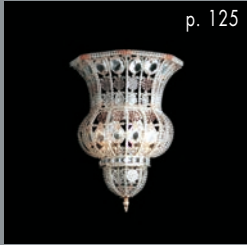

p. 93

p. 95

p. 97

p. 99

p. 101

p. 102

Plafoniere, Ceiling fixture

p. 32

p. 54

p. 62

p. 107

p. 109

p. 111

p. 113

p. 115

p. 117

p. 119

p. 121

p. 123

p. 125

p. 127

p. 127

p. 129

p. 131

p. 133

p. 135

p. 137

p. 138

p. 140

p. 142

p. 143

Appliques, Wall brackets