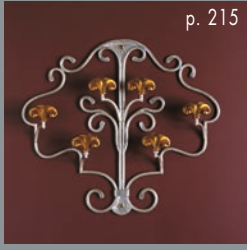

p. 185

p. 187

p. 189

p. 191

p. 193

p. 195

p. 197

p. 199

p. 199

p. 201

p. 203

p. 205

p. 207

p. 209

p. 211

p. 211

p. 213

p. 213

p. 215

p. 215

p. 215

p. 215

p. 219

Complementi di arredo, Complementary items