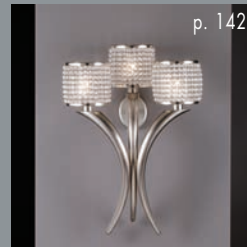

p. 93

p. 95

p. 97

p. 99

p. 101

p. 102

Plafoniere, Ceiling fixture

p. 32

p. 54

p. 62

p. 107

p. 109

p. 111

p. 113

p. 115

p. 117

p. 119

p. 121

p. 123

p. 125

p. 127

p. 127

p. 129

p. 131

p. 133

p. 135

p. 137

p. 138

p. 140

p. 142

p. 143

Appliques, Wall brackets