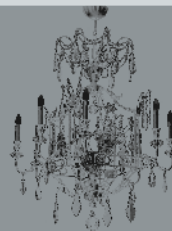

DESIGN: STUDIO BIANCI

12.7441

8E14 (8x60 W max)
1E27 Hal 250 W max
Kg. 29
Ferro, Ottone, Cristallo, Vetro
Iron, Brass, Crystal, Glass
ORO - GOLD

- 83x83 cm. 32" 5/8x32" 5/8

h. 112 cm. (123) 44" (48" 3/8)