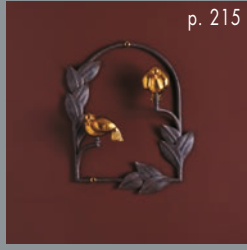

p. 185

p. 187

p. 189

p. 191

p. 193

p. 195

p. 197

p. 199

p. 199

p. 201

p. 203

p. 205

p. 207

p. 209

p. 211

p. 211

p. 213

p. 213

p. 215

p. 215

p. 215

p. 215

p. 219

Complementi di arredo, Complementary items