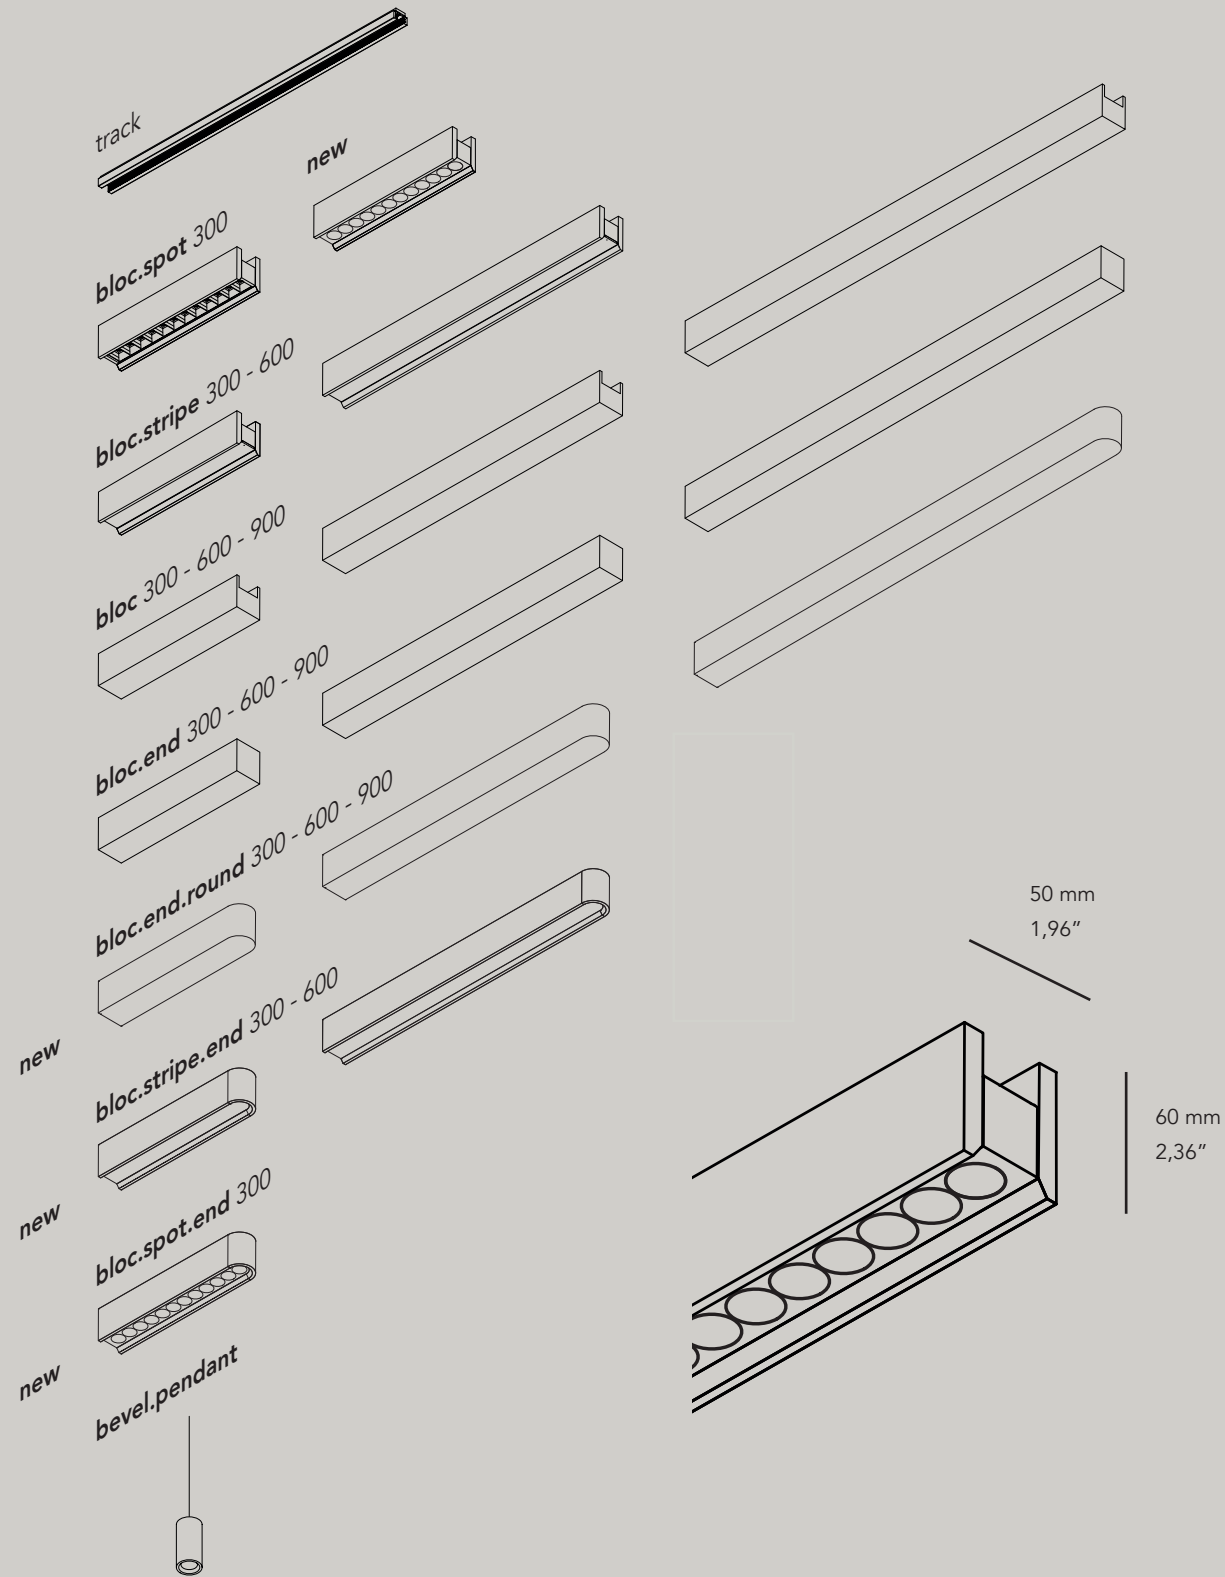

set-up guide