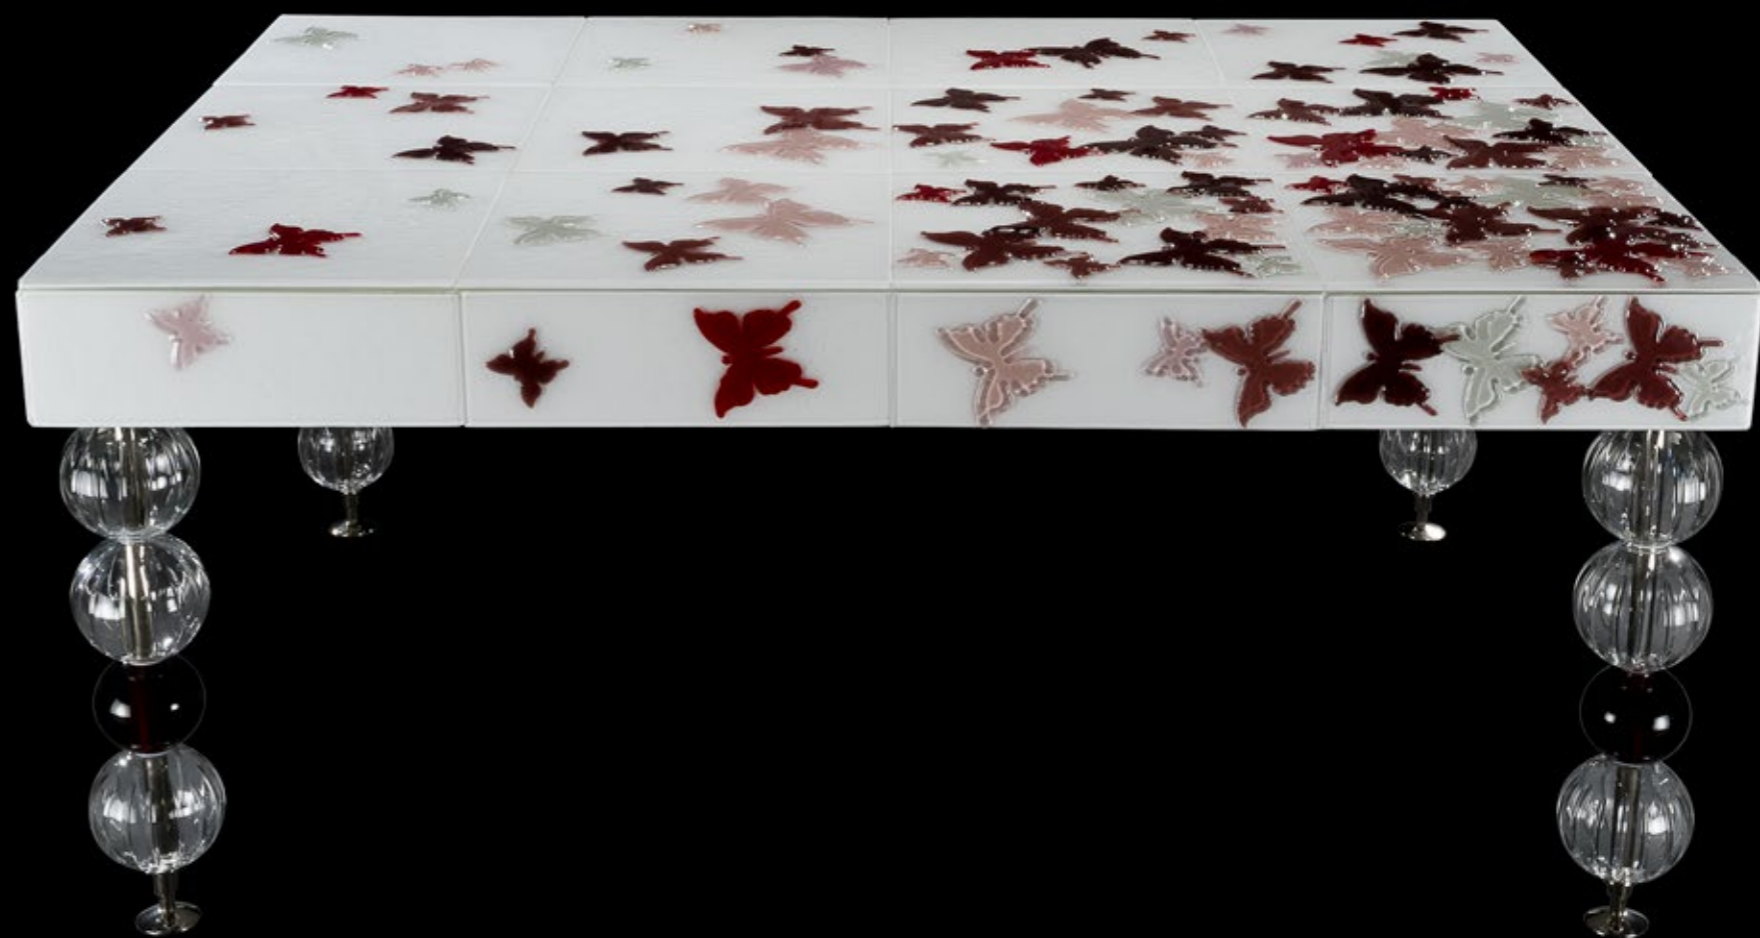

146

FLIRT UN ROMANTICO VOLO DI FARFALLE SU QUESTO TAVOLINO REALIZZATO INTERAMENTE IN VETRO DI MURANO. *A ROMANTIC BUTTERFLIES FLIGHT ON THIS TABLE ENTIRELY MADE WITH MURANO GLASS.*