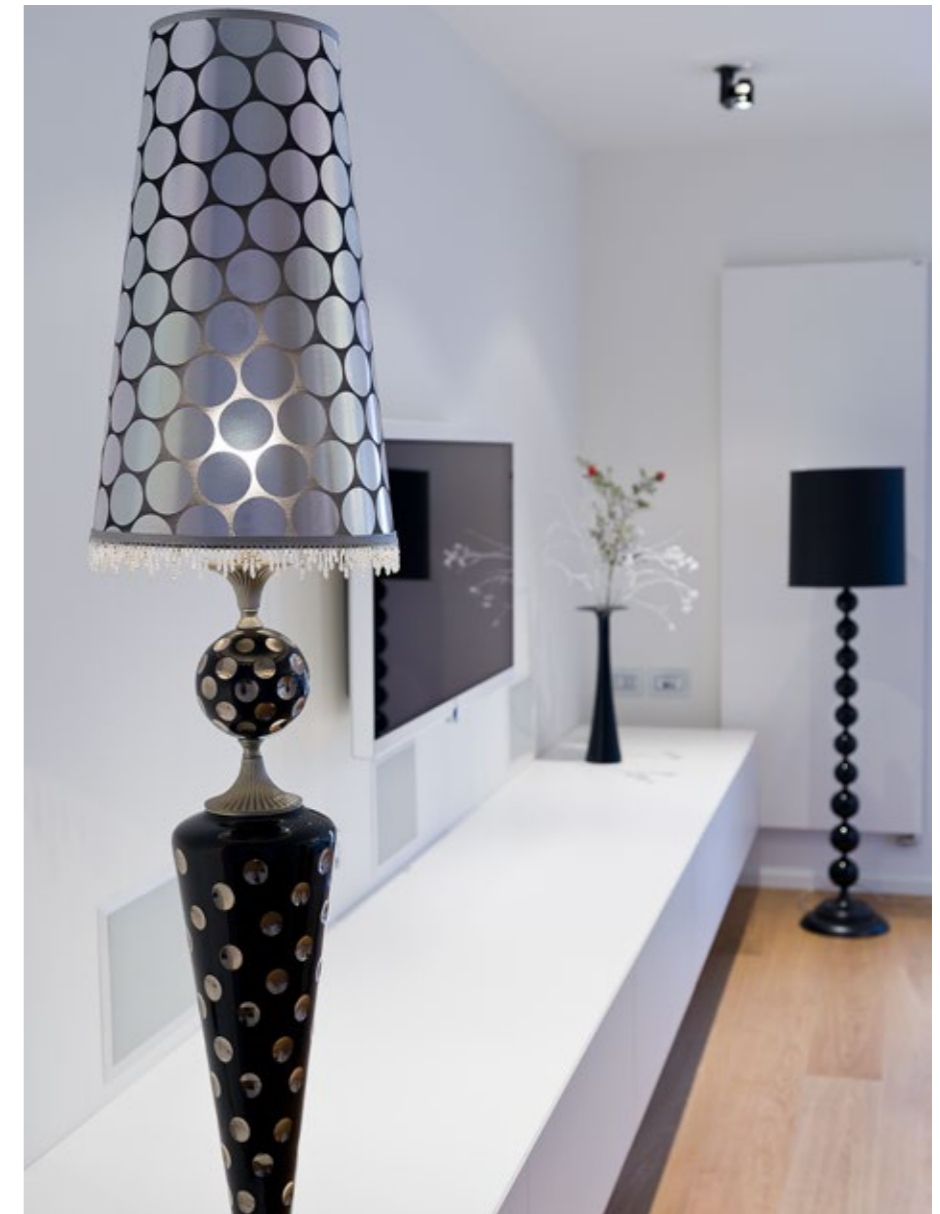

OCTOPUS STRUTTURA TENTACOLARE, DECORATA CON UNA FITTA RETE DI CRISTALLI, ABBINATA A PIANTANE CHE ESALTANO VOLUMI SFERICI. *TENTACULAR STRUCTURE, DECORATED WITH A THICK CRYSTAL MESH AND MATCHED WITH FLOOR LAMPS CELEBRATING SPHERICAL VOLUMES.*