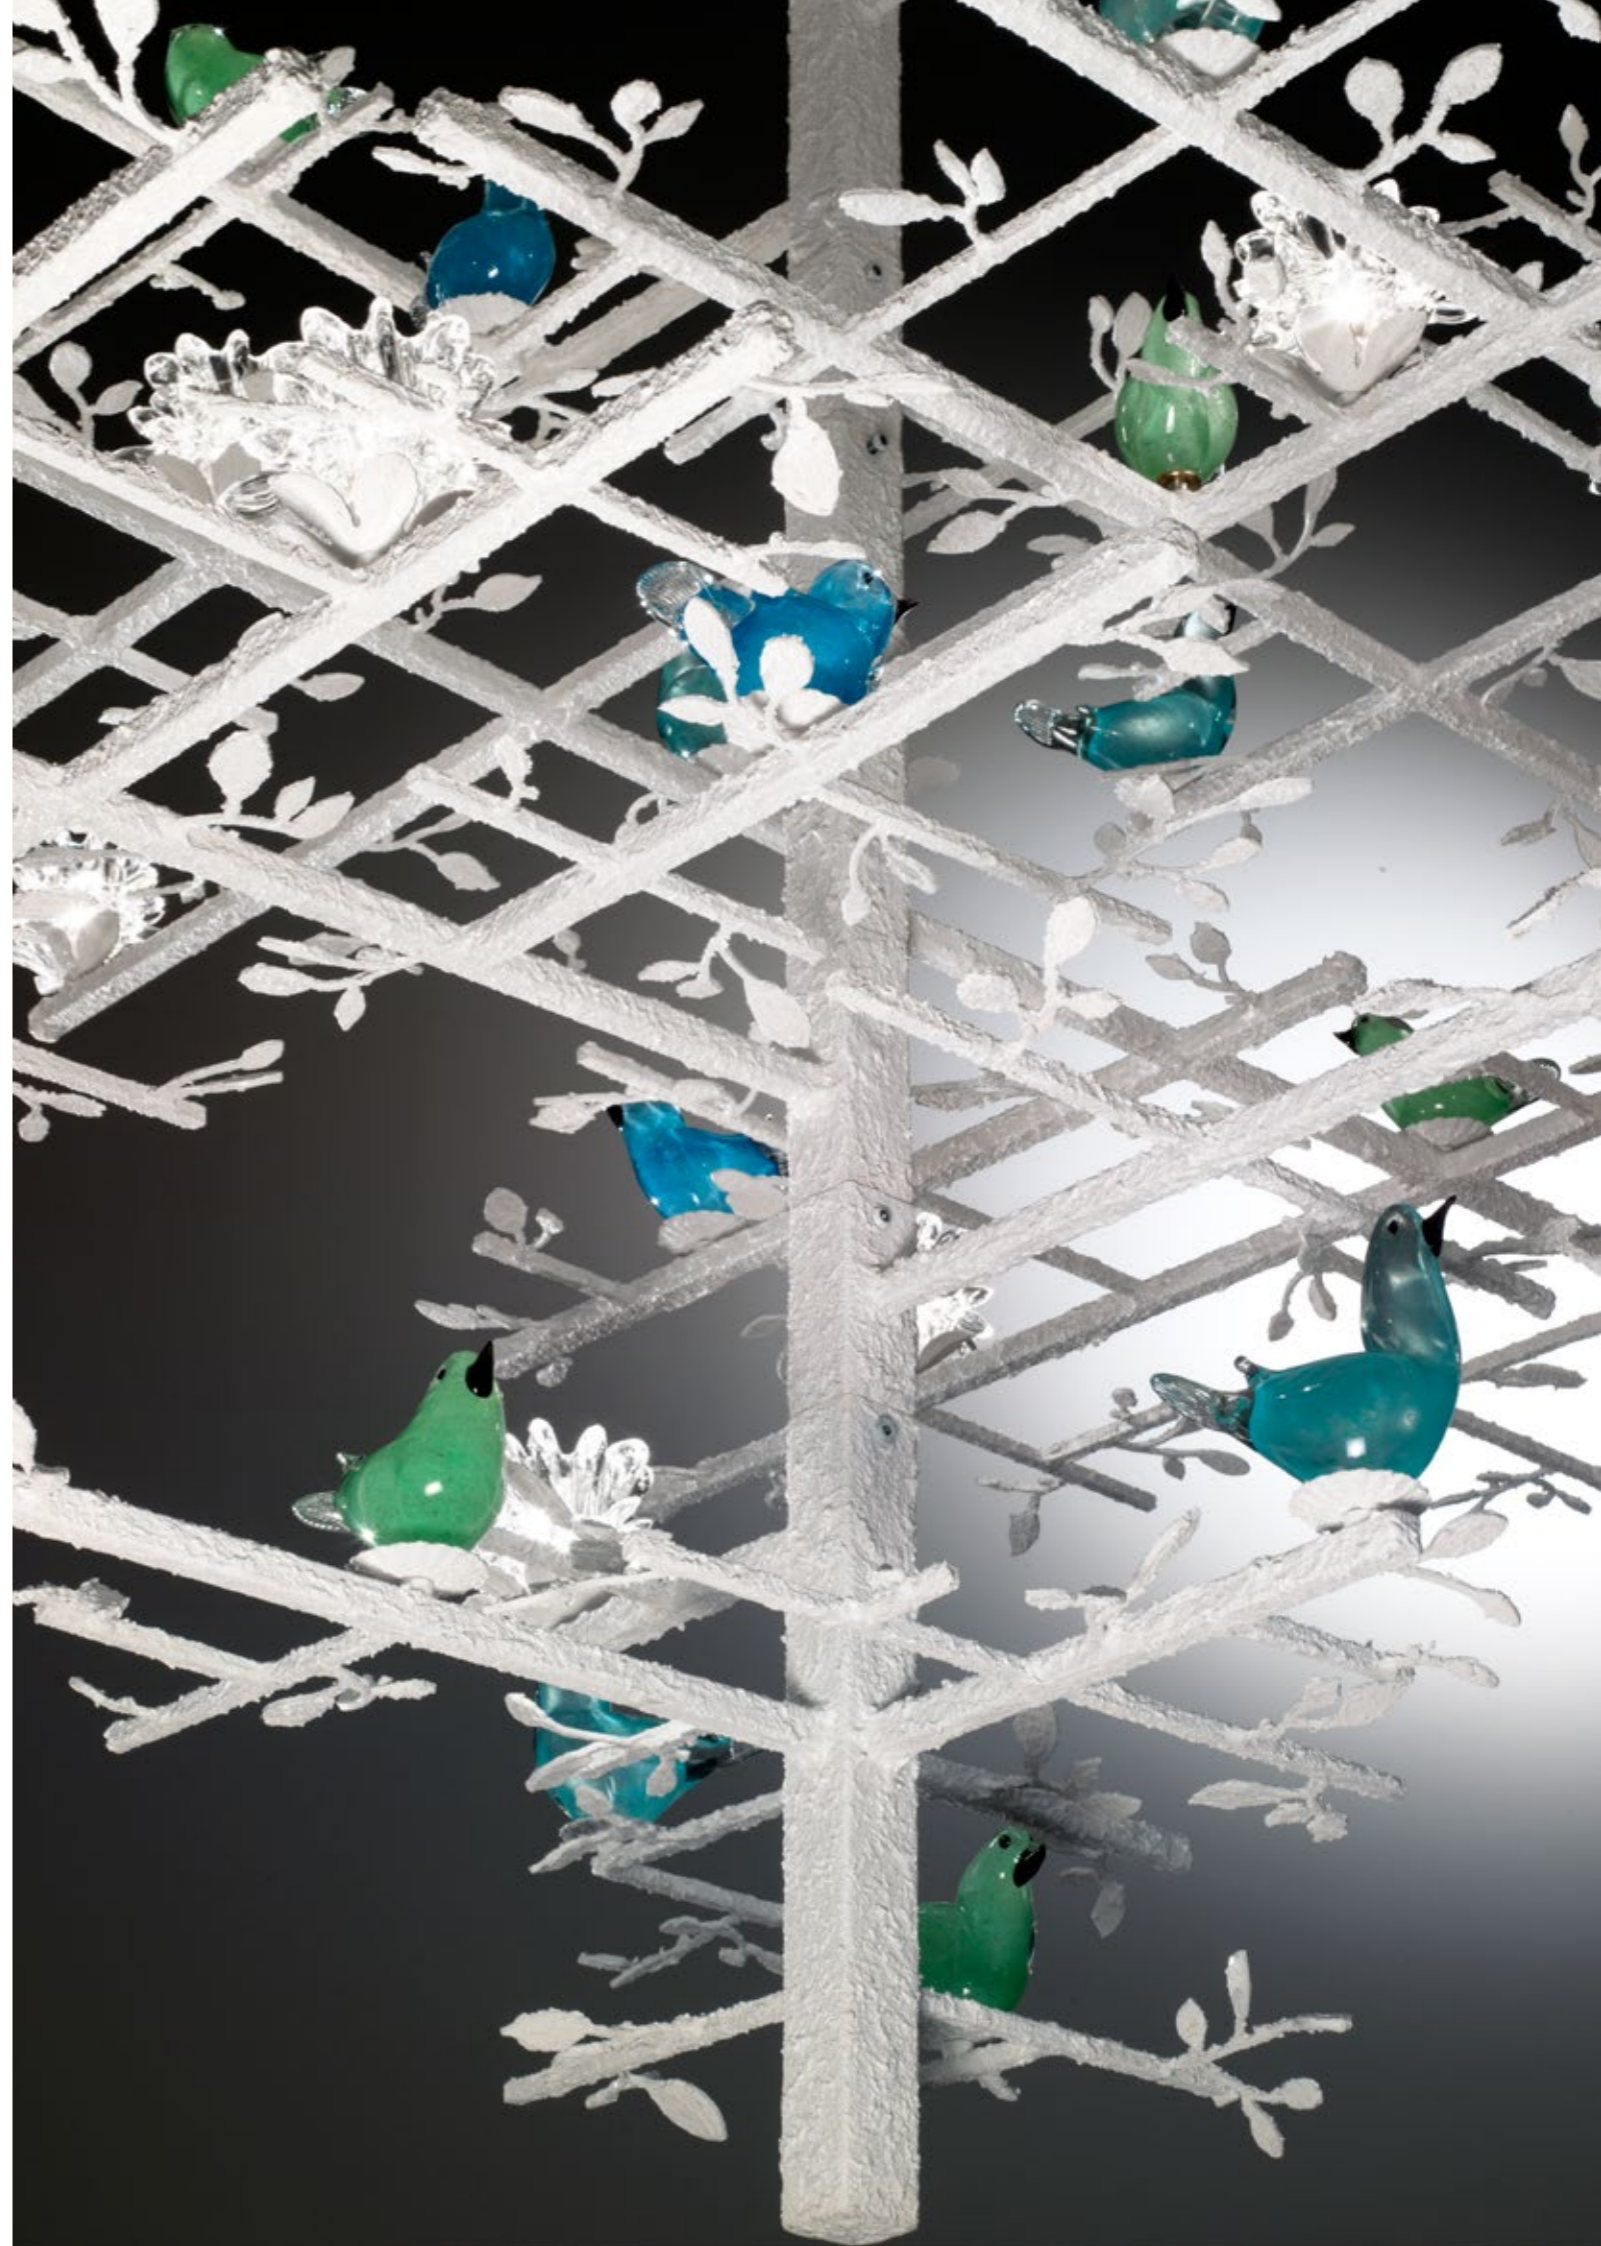

“I WANTED TO PORTRAY AN ICONIC IMAGE OF SPRING, REBIRTH AND LIFE: A LUXURIANT BLOOMING TREE, HOME OF LOTS OF COLORED BIRDS. TREE IS VERY UNIQUE: A TACTILE WEIGHTLESS VISION, A STRONG MATERIAL AS THE WROUGHT IRON WHICH SEEMS QUITE INVISIBLE. MY AIM WAS TO EXPRESS AN IDEA OF MOVEMENT: I WANTED EVERYTHING TO BE DYNAMIC AND VIVID, LIKE IN NATURE. SOME REALLY THINK THAT CHANDELIERS ARE SIMPLE ENLIGHTENING DEVICES. I TRY TO GIVE TO ALL MY PRODUCTS A PART OF ME, A SOUL, AN EMOTION: I DONATE THEM A STORY THAT THEY WILL BRING IN THE HOUSES WHERE THEY WILL BE INSTALLED.” DECLARED THE DESIGNER SIMONETTA GOMIERO.

142

TREE UN GRATICOLATO MATERICO DA CUI SPUNTANO FOGLIE E SU CUI VOLANO BUFFI UCCELLI VARIOPINTI IN VETRO DI MURANO. *A TACTILE STRUCTURE WITH BLOSSOMS, LEAVES AND FLYING COLORED MURANO GLASS BIRDS.*