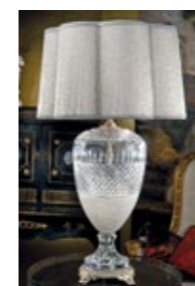

Nome Collezione / Collection Name
EPOQUE
Codice Articolo / Article Code
TL1105/02AK
Misure / Size
cm 48X80
N° e Tipo Lampadina / N° & Bulb Type
N° 2 Max 40 Watt E14

35