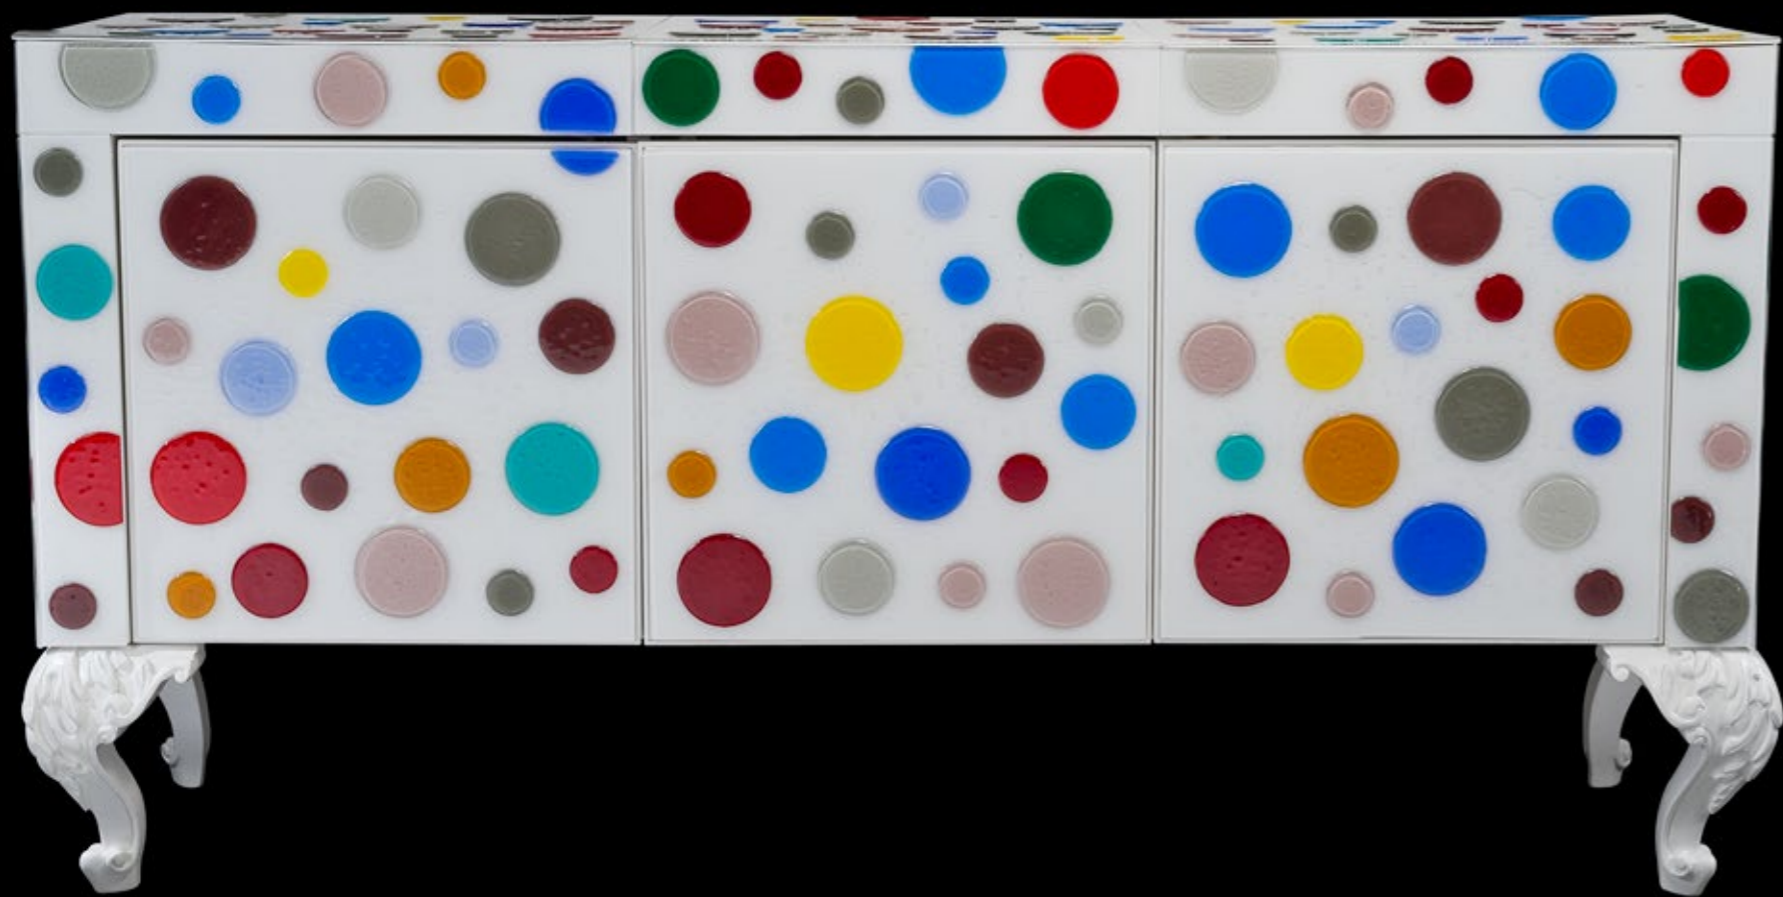

163

LOVE ME FOREVER UNO SGUARDO AL PASSATO PER IDEE DECORATIVE MODERNE: IL PARALUME È VINTAGE. AN EYE TO THE PAST FOR MODERN DECORATIVE IDEAS: THE SHADE IS VINTAGE.

164

LOVE ME FOREVER UNO SGUARDO AL PASSATO PER
IDEE DECORATIVE MODERNE: IL PARALUME È VINTAGE.
AN EYE TO THE PAST FOR MODERN DECORATIVE IDEAS: THE
SHADE IS VINTAGE.