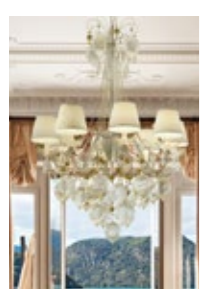

Nome Collezione / Collection Name
INCANTESIMO
Codice Articolo / Article Code
CH2222/08NJ32
Misure / Size
cm 94X130
N° e Tipo Lampadina / N° & Bulb Type
N° 8 Max 40 Watt E14

99