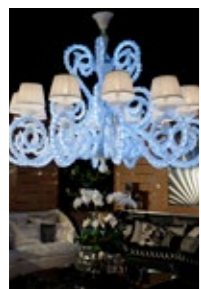

Nome Collezione / Collection Name
SCULTURA DI LUCE
Codice Articolo / Article Code
CH2408/1220L
Misure / Size
cm 280X210
N° e Tipo Lampadina / N° & Bulb Type
N° 12 Max 40 Watt E27

83