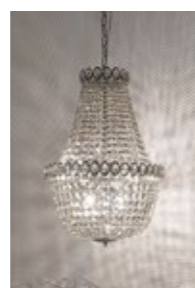

Nome Collezione / Collection Name
CHIAROSCURO A VENEZIA
Codice Articolo / Article Code
CH0923/01OC0G
Misure / Size
cm 40X75
N° e Tipo Lampadina / N° & Bulb Type
N° 1 Max 60 Watt E27

Nome Collezione / Collection Name
DIAMOND
Codice Articolo / Article Code
CH3109/08AF
Misure / Size
cm 55X80
N° e Tipo Lampadina / N° & Bulb Type
N° 8 Max 40 Watt E14

92