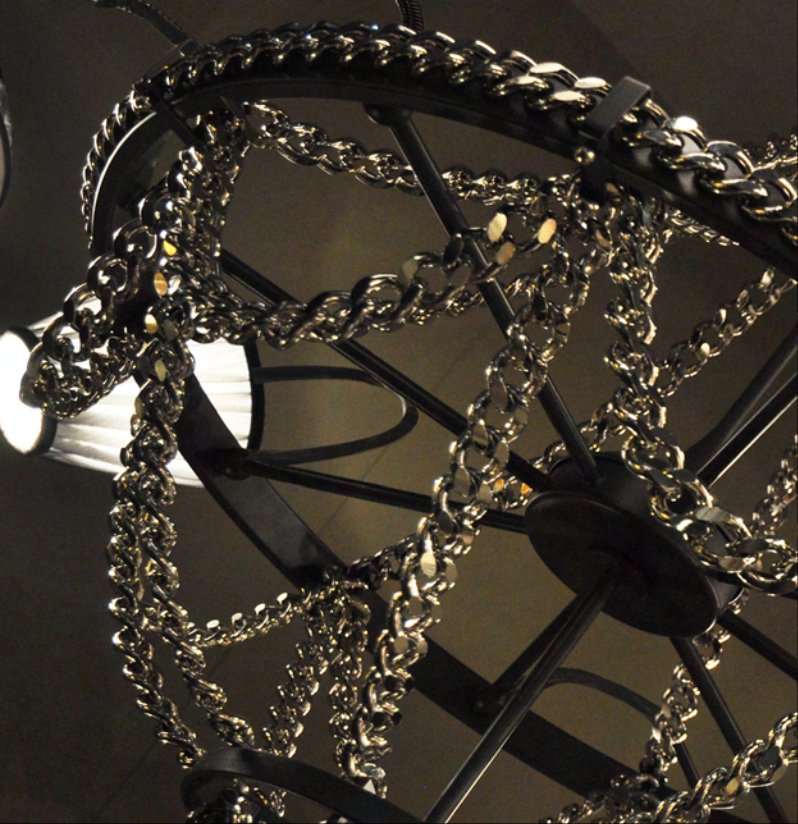

MASCA

Margot
collection

1886/BG MARGOT Crema
Ø cm 40x80 h
max 100W E27

1886/B MARGOT Crema
Ø cm 30x64 h
max 100W E27

1886/B MARGOT Crema
Ø cm 105x75 h
8 x max 40W E14

1886/8 MARGOT Crema
Ø cm 115x75 h
8 x max 40W E14

1886/8 MARGOT Crema
Ø cm 115x75 h
8 x max 40W E14

1886/B MARGOT Antracite
Ø cm 115x75 h
8 x max 40W E14

1886/B MARGOT Antracite
Ø cm 32x64 h
max 100W E27