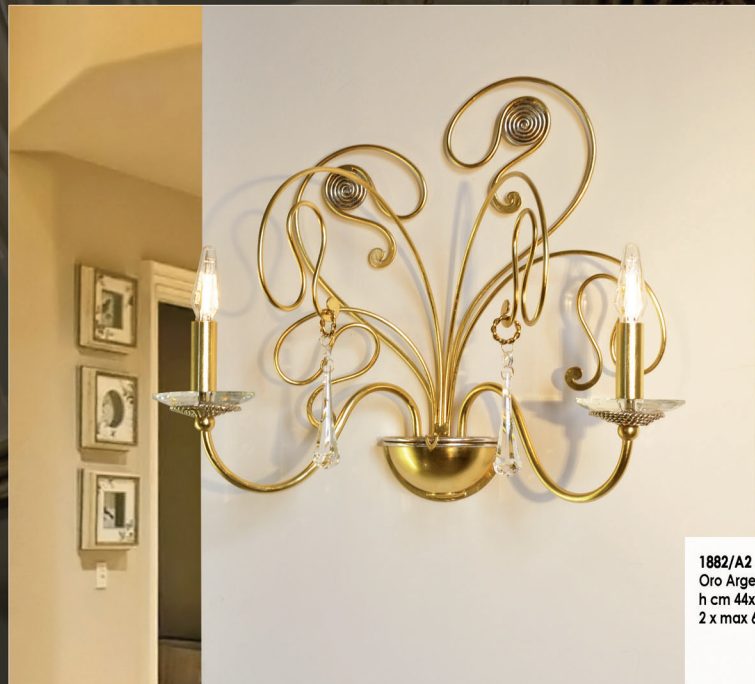

MASCA

**ATHENA**  
COLLECTION

Designer Arch. Leonardo Scagli

1882/16 ATHENA  
Oro Argento  
Ø cm 130x85 h  
16 x max 60W E14

**1882/6P1 ATHENA**  
Oro Argento  
Ø cm 80x30 h  
6 x max 60W E14

**1882/A2 ATHENA**  
Oro Argento  
h cm 44x52x25  
2 x max 60W E14

1882/8 ATHENA  
Bianco Oro  
Ø cm 94x62 h  
8 x max 60W E14

1882/A1 ATHENA  
Bianco Oro  
h cm 44x34x23  
max 60W E14

1882/5 ATHENA  
Bianco Oro  
Ø cm 78x50 h  
5 x max 60W E14

1882/12 ATHENA  
Oro Argento  
Ø cm 115x75 h  
12 x max 60W E14