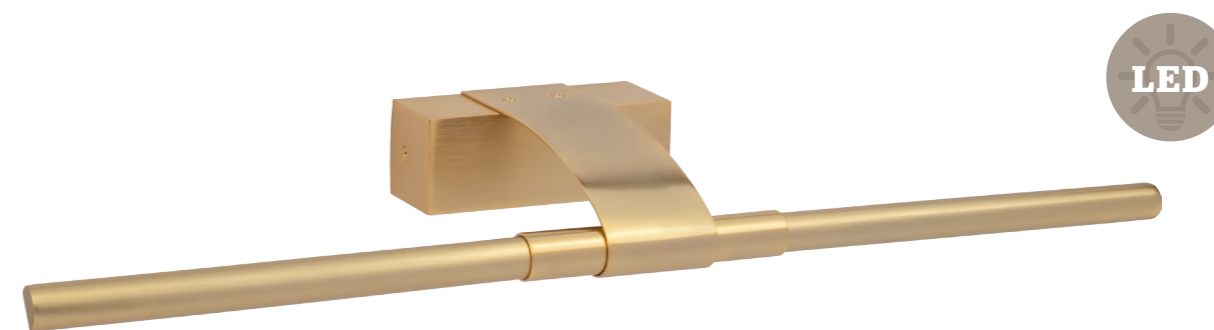

LQ14611

LQ14611 / 60

misure: L. 60 cm x H. 5 cm x SP. 18 cm
sizes: L. 23,6" x H. 2" x D. 7"

con due riflettori girevoli indipendenti /
with two independent turning reflectors

LED lineari / linear LED: 2700K

1618 lumen - 12W - 350 MA - 230 V/AC

LED lineari / linear LED: 3000K

1656 lumen - 14W - 350 MA - 230 V/AC