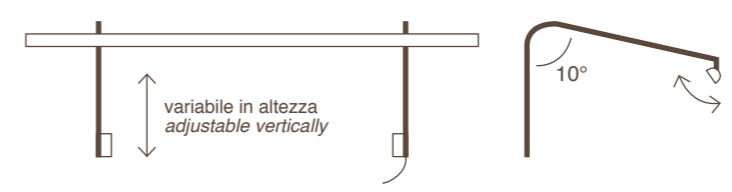

LQ14613 / 60

misure: L. 60 cm x H. max 28 cm x SP. 26 cm
sizes: L. 23,6" x H. max 11" x D. 10,23"

orientabile / adjustable
LED lineari / linear LED: 2700K
1618 lumen - 12W - 350 MA - 230V/AC
LED lineari / linear LED: 3000K
1656 lumen - 14W - 350 MA - 230V/AC
trasformatore remoto incluso /
remote transformer included

diffusore tondo: SP. cm 2 / **round head:** D. 0,8" **protezione opalina / opaline screen**

* DIMMERABILE CON TELECOMANDO SU RICHIESTA / *Dimmable with remote control on request*
* BATTERIA SU RICHIESTA / *Battery on request*
* UL SU RICHIESTA / *UL on request* * PULIZIA: USARE UN PANNO ASCIUTTO / *Cleaning instructions: dry cloth*

LQ14613 / 60 | DEC. BRONZO ANTICO / antique bronze