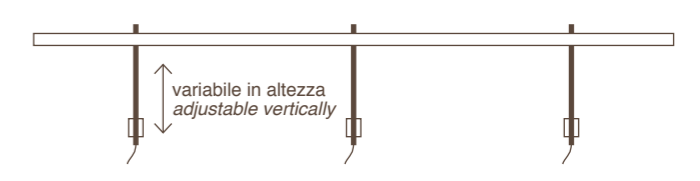

orientabile / adjustable
4 lampadine / 4 bulbs: G9 x halo33w / Led 4w

LQ14608 / 120

misure: L. 120 cm x H. max 28 cm x SP. 27 cm
sizes: L. 47,2" x H. max 11" x D. 10,6"

orientabile / adjustable
6 lampadine / 6 bulbs: G9 x halo33w / Led 4w