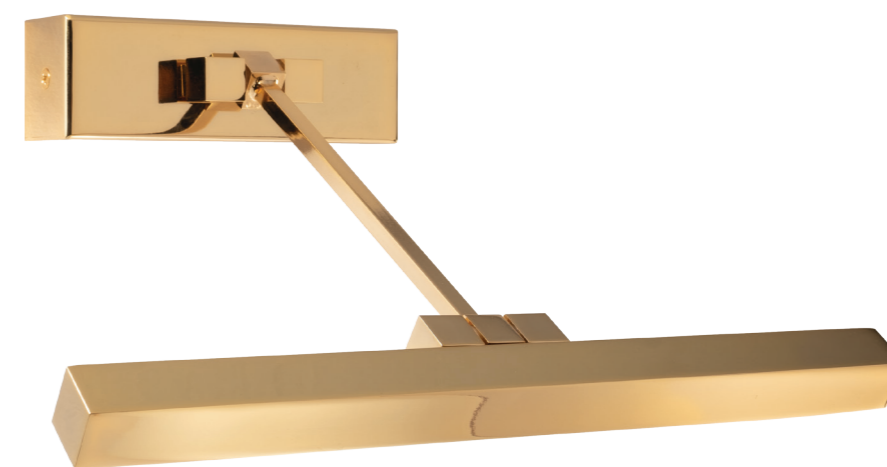

LQ14610

LQ14610 / 30

misure: L. 30 cm x H. 4,5 cm x SP. 26 cm
sizes: L. 11,8" x H. 1,7" x D. 10,2"

orientabile / adjustable
LED lineari / linear LED: 2700K
809 lumen - 6W - 350 MA - 230 V/AC
LED lineari / linear LED: 3000K
828 lumen - 7W - 350 MA - 230 V/AC

LQ14610 / 40

misure: L. 40 cm x H. 4,5 cm x SP. 26 cm
sizes: L. 15,8" x H. 1,7" x D. 10,2"

orientabile / adjustable
LED lineari / linear LED: 2700K
1079 lumen - 8W - 350 MA - 230 V/AC
LED lineari / linear LED: 3000K
1104 lumen - 9W - 350 MA - 230 V/AC

LQ14610 / 60

misure: L. 60 cm x H. 4,5 cm x SP. 26 cm
sizes: L. 23,6" x H. 1,7" x D. 10,2"

orientabile / adjustable
LED lineari / linear LED: 2700K
1618 lumen - 12W - 350 MA - 230 V/AC
LED lineari / linear LED: 3000K
1656 lumen - 14W - 350 MA - 230 V/AC

diffusore: SP. cm 2 / head: D. 0,8"
base: cm 14x4,5x4 / base: 5,5"x1,7"x1,6"

interasse tra i fori: cm 9 / holes interaxis: 3,5"
protezione opalina / opaline screen

* DIMMERABILE CON TELECOMANDO SU RICHIESTA / Dimmable with remote control on request

* BATTERIA SU RICHIESTA / Battery on request

* UL SU RICHIESTA / UL on request! * PULIZIA: USARE UN PANNO ASCIUTTO / Cleaning instructions: dry cloth