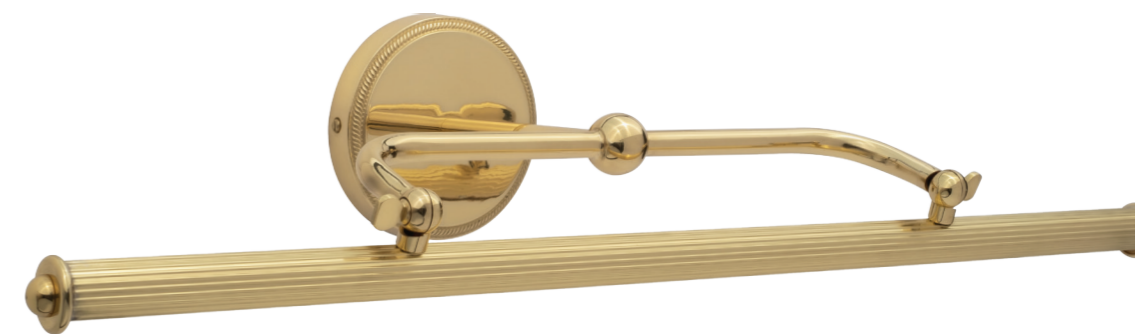

LQ14601 / 50

misure: L. 50 cm x H. 5 cm x SP. 26 cm
sizes: L. 19,7" x H. 2" x D. 10,2"

orientabile / adjustable
2 lampadine / 2 bulbs: E14 x halo28w / Led 4w
LED lineare su richiesta / linear LED on request

LQ14602 / 60

misure: L. 60 cm x H. 17 cm x SP. 22 cm
sizes: L. 23,6" x H. 6,7" x D. 8,7"

orientabile / adjustable
2 lampadine / 2 bulbs: G9 x halo33w / Led 4w
LED lineare su richiesta / linear LED on request

LQ14603 / 30 dec. CR

misure: L. 31 cm x H. 16 cm x SP. 22 cm
sizes: L. 12,2" x H. 6,3" x D. 8,66"

orientabile / adjustable
2 lampadine / 2 bulbs: G9 x halo33w / Led 4w
LED lineare su richiesta / linear LED on request

LQ14603 / 60 dec. OL

misure: L. 62 cm x H. 12 cm x SP. 25 cm
sizes: L. 24,4" x H. 4,7" x D. 9,8"

orientabile / adjustable
4 lampadine / 4 bulbs: G9 x halo33w / Led 4w
LED lineare su richiesta / linear LED on request