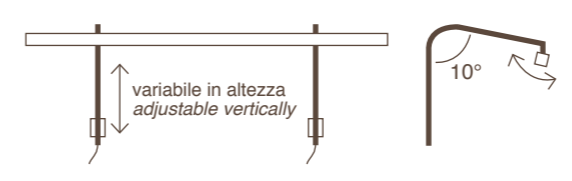

LQ14608

LQ14608 / 60

misure: L. 60 cm x H. max 28 cm x SP. 27 cm
sizes: L. 23,6" x H. max 11" x D. 10,6"

orientabile / adjustable
4 lampadine / 4 bulbs: G9 x halo33w / Led 4w