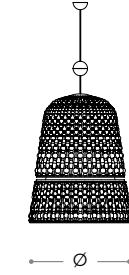

dimensioni - dimensions

Ø 130 . h¹ 233 . h² 10-100
Ø 51" . h¹ 92" . h² 4-39"

sorgente luminosa - light source

180w - 3000K
14950 lumen
CRI>80

dimmerazione - dimming

non dimmerato - not dimmed

materiali - materials

Corpo: Vetro
Struttura: Metallo

Body: Glass
Structure: Metal