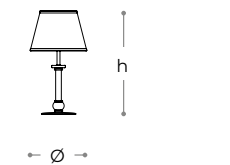

dimensioni - dimensions

Ø 25 . h 45
Ø 10" . h 18"

sorgente luminosa - light source

1x20w - E27 - Energy Saving
1x13w - E27 - Led

dimmerazione - dimming

non dimmerato - not dimmed

materiali - materials

Paralume : Tessuto
Particolare : Vetro
Struttura : Metallo

Lampshade : Fabric
Detail : Glass
Structure : Metal