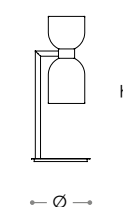

**certificazioni - certifications**

**finiture - finishes**

**a richiesta - on request**

DALI

**4026/LG**  
**TAVOLO - TABLE**

**dimensioni - dimensions**

Ø 22 · h 56  
Ø 9" · h 22"

**sorgente luminosa - light source**