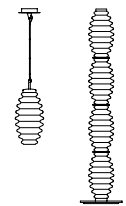

T1800 GRAND COLLIER

SOSPENSIONE - SUSPENSION
TERRA - FLOOR

24