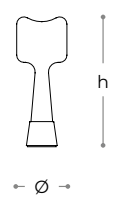

**dimensioni - dimensions**

Ø 32 . h 54  
Ø 13" . h 21"

**sorgente luminosa - light source**

1x8w - GU10 - Led

**dimmerazione - dimming**

non dimmerato - not dimmed

**3059/LG**  
TAVOLO - TABLE

**dimensioni - dimensions**