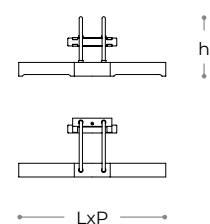

3032/APP  
PARETE - WALL

dimensioni - dimensions

L 45 . h 19 . P 18  
W 18" . h 7" . D 7"

sorgente luminosa - light source

2x6w - E14 - Led

dimmerazione - dimming

TRIAC

materiali - materials