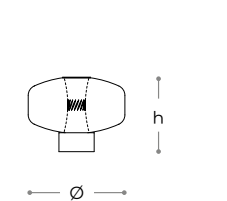

dimensioni - dimensions

Ø 33 . h 25
Ø 13" . h 10"

sorgente luminosa - light source

7,8w - 3000K
1000 lumen
CRI>80

dimmerazione - dimming

TRIAC

materiali - materials

Corpo : Vetro
Diffusore : Vetro
Struttura : Metallo

Body : Glass
Diffuser : Glass
Structure : Metal

certificazioni - certifications

finiture - finishes

4040/S
SOSPENSIONE - SUSPENSION