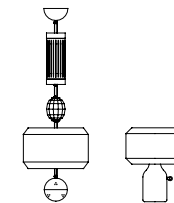

7030 LEO

SPOT LIGHT - SPOT LIGHT

199

2360 ODETTE ODILE

SOSPENSIONE - SUSPENSION
TAVOLO - TABLE

114