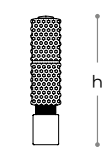

T1800/LP1
TAVOLO - TABLE

± Ø →

dimensioni - dimensions

Ø 12 . h 45
Ø 5" . h 18"

sorgente luminosa - light source

7,8w - 3000K
1000 lumen
CRI>80

dimmerazione - dimming

TRIAC

materiali - materials

Corpo : Marmo
Diffusore : Vetro
Struttura : Metallo

Body : Marble
Diffuser : Glass
Structure : Metal

certificazioni - certifications

finiture - finishes

T1800/LP4
TAVOLO - TABLE

± Ø →

dimensioni - dimensions

Ø 14 . h 45
Ø 6" . h 18"

sorgente luminosa - light source

7,8w - 3000K
1000 lumen
CRI>80

dimmerazione - dimming

TRIAC

materiali - materials

Corpo : Marmo
Diffusore : Vetro
Struttura : Metallo

Body : Marble
Diffuser : Glass
Structure : Metal

certificazioni - certifications

finiture - finishes

T1800/LP2
TAVOLO - TABLE

± Ø →

dimensioni - dimensions

Ø 10 . h 48
Ø 4" . h 19"

sorgente luminosa - light source

7,8w - 3000K
1000 lumen
CRI>80

dimmerazione - dimming

TRIAC

materiali - materials

Corpo : Marmo
Diffusore : Vetro
Struttura : Metallo

Body : Marble
Diffuser : Glass
Structure : Metal

certificazioni - certifications

finiture - finishes

T1800/LP5
TAVOLO - TABLE

± Ø →

dimensioni - dimensions

Ø 15 . h 37
Ø 6" . h 15"

sorgente luminosa - light source

7,8w - 3000K
1000 lumen
CRI>80

dimmerazione - dimming

TRIAC

materiali - materials

Corpo : Marmo
Diffusore : Vetro
Struttura : Metallo

Body : Marble
Diffuser : Glass
Structure : Metal

certificazioni - certifications

finiture - finishes

T1800/LP3
TAVOLO - TABLE

± Ø →

dimensioni - dimensions

Ø 15 . h 42
Ø 6" . h 17"

sorgente luminosa - light source

7,8w - 3000K
1000 lumen
CRI>80

dimmerazione - dimming

TRIAC

materiali - materials

Corpo : Marmo
Diffusore : Vetro
Struttura : Metallo

Body : Marble
Diffuser : Glass
Structure : Metal

certificazioni - certifications

finiture - finishes

T1800/LP6
TAVOLO - TABLE

± Ø →

dimensioni - dimensions