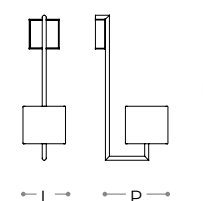

8174/AP
PARETE - WALL

dimensioni - dimensions

L 17 · h 58 · P 29
W 7" · h 23" · D 11"

sorgente luminosa - light source

1x6w - E14 - Led

dimmerazione - dimming

TRIAC

materiali - materials

Corpo : Pietra Vicenza
Paralume : Tessuto
Struttura : Metallo

Body : Vicenza Stone
Lampshade : Fabric
Structure : Metal

certificazioni - certifications

finiture - finishes

a richiesta - on request

8174/LG
TAVOLO - TABLE