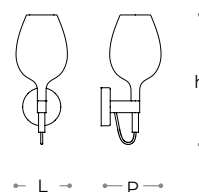

3050/AP1

PARETE - WALL

dimensioni - dimensions

L 13 . h 30 . P 16
W 5" . h 12" . D 6"

sorgente luminosa - light source

1x6w - E14 - Led

dimmerazione - dimming

TRIAC

materiali - materials

Diffusore: Vetro
Struttura: Metallo

Diffuser: Glass
Structure: Metal