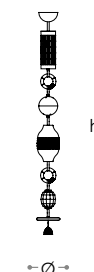

dimensioni - dimensions

Ø 32 . h 280  
Ø 13" . h 110"

sorgente luminosa - light source

99,6w - 3000K  
10680 lumen  
CRI>80

dimmerazione - dimming

non dimmerato - not dimmed

materiali - materials

Corpo : Vetro, Cristallo  
Particolare : Pelle, Ceramica  
Pendagliera : Vetro Nazionale  
Struttura : Metallo