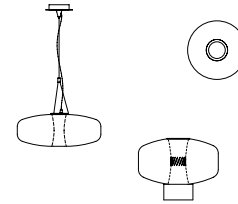

686 SINUA

PARETE - WALL

152

4040 SOLENE

SOSPENSIONE - SUSPENSION

TAVOLO - TABLE

PARETE - WALL

126

733 TUBA

PARETE - WALL

197