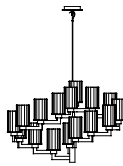

746 ARTÙ

SOSPENSIONE - SUSPENSION

160