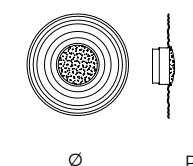

4035/AP
PARETE - WALL

dimensioni - dimensions

Ø 40 . h 40 . P 9
Ø 16" . h 16" . D 4"

sorgente luminosa - light source

20,9w - 3000K
2200 lumen
CRI>80

dimmerazione - dimming

DALI

materiali - materials

Corpo : Vetro
Diffusore : Vetro
Struttura : Metallo

Body : Glass
Diffuser : Glass
Structure : Metal