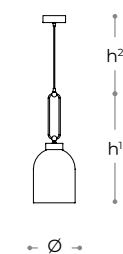

finiture - finishes

a richiesta - on request

4025/S
SOSPENSIONE - SUSPENSION