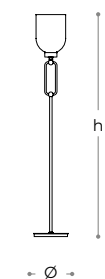

Diffusore: Vetro  
Struttura: Metallo

Diffuser: Glass  
Structure: Metal

certificazioni - certifications

finiture - finishes

a richiesta - on request

**4025/P**  
**TERRA - FLOOR**

dimensioni - dimensions

Ø 30 · h 180  
Ø 12" · h 71"