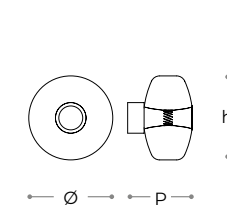

4040/AP
PARETE - WALL

dimensioni - dimensions

Ø 33 . h 33 . P 25
Ø 13" . h 13" . D 10"

sorgente luminosa - light source

7,8w - 3000K
1000 lumen
CRI>80

dimmerazione - dimming

DALI

materiali - materials

Corpo : Vetro
Diffusore : Vetro
Struttura : Metallo

Body : Glass
Diffuser : Glass
Structure : Metal

certificazioni - certifications

finiture - finishes

a richiesta - on request

4040/L
TAVOLO - TABLE