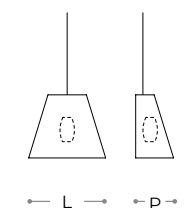

dimensioni - dimensions

L 26 . h 21 . P 13
W 10" . h 8" . D 5"

sorgente luminosa - light source

1x20w - G9 - Eco Halogen
1x2,5w - G9 - Led

dimmerazione - dimming

TRIAC

materiali - materials

Diffusore : Vetro
Struttura : Metallo

Diffuser : Glass
Structure : Metal

certificazioni - certifications

finiture - finishes

a richiesta - on request

727/S1
SOSPENSIONE - SUSPENSION