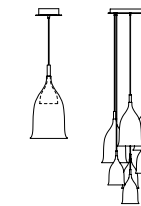

T1000 MURA

SOSPENSIONE - SUSPENSION

50

4032 NOLA

SOSPENSIONE - SUSPENSION

62