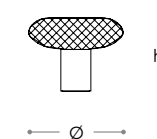

203/LG
TAVOLO - TABLE

dimensioni - dimensions

Ø 50 . h 40
Ø 20" . h 16"

sorgente luminosa - light source

21w - 3000K
2500 lumen
CRI>80

dimmerazione - dimming

non dimmerato - not dimmed

materiali - materials

Diffusore : Vetro
Struttura : Metallo

Diffuser : Glass
Structure : Metal