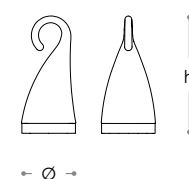

4039/L
TAVOLO - TABLE