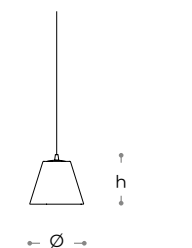

**dimensioni - dimensions**

Ø 26 . h 21  
Ø 10" . h 8"

**sorgente luminosa - light source**

1x20w - G9 - Eco Halogen  
1x2,5w - G9 - Led

**dimmerazione - dimming**

TRIAC

**materiali - materials**

Diffusore : Vetro  
Struttura : Metallo