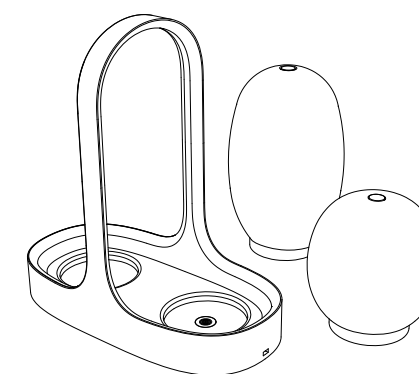

4033
CORA

design by
KOZ + SUSANI DESIGN

Lampada a sospensione composta da una cupola in vetro sfumato bianco, oro o cromo e diffusore in vetro sfumato bianco. Struttura metallica con finitura bianco, oro chiaro o cromo.

Pendant composed of a glass dome in white, gold or chrome shaded colour and white shaded glass diffuser. Metal structure with white, light gold or chrome finish.

4029
DUO

4029/L2
TAVOLO - TABLE

dimensioni - dimensions

L 29 . P 14 . h 30
W 11" . D 6" . h 12"

sorgente luminosa - light source

4,4w - 3000K
500 lumen
CRI>80

dimmerazione - dimming

TOUCH

materiali - materials

Corpo : Resina
Diffusore : Vetro
Struttura : Metallo

Body : Resin
Diffuser : Glass
Structure : Metal

certificazioni - certifications

finiture - finishes

4033/S

SOSPENSIONE - SUSPENSION

dimensioni - dimensions

Ø 33 . h¹ 50 . h² 10-100
Ø 13" . h¹ 20" . h² 4-39"

sorgente luminosa - light source

26w - 3000K
3000 lumen
CRI>80

dimmerazione - dimming

DALI

materiali - materials

Diffusore : Vetro
Struttura : Metallo

Diffuser : Glass
Structure : Metal

certificazioni - certifications

finiture - finishes

a richiesta - on request

CORDLESS

design by
KOZ + SUSANI DESIGN

Coppia di lampade cordless compatte con 8 ore di autonomia. Diffusori removibili in vetro soffiato bianco con sensore touch per la regolazione. Struttura in materiale plastico.

Pair of compact cordless lamps with eight hours of battery life. White removable blown glass diffusers, with touch sensor for adjustment. Structure in plastic material with glossy white finish.