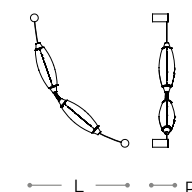

T1800/AP2
PARETE - WALL

dimensioni - dimensions

L 75 . P 18 . h 100
W 30" . D 7" . h 39"

sorgente luminosa - light source

12w - 3000K
1400 lumen
CRI>80

dimmerazione - dimming

non dimmerato - not dimmed

materiali - materials

Diffusore: Vetro
Struttura: Metallo

Diffuser: Glass
Structure: Metal