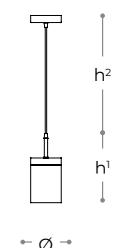

725/S1-L

SOSPENSIONE - SUSPENSION

dimensioni - dimensions

Ø 13 . h¹ 27 . h² 10-100
Ø 5" . h¹ 11" . h² 4-39"

sorgente luminosa - light source

6,5w - 3000K
600 lumen
CRI>80

dimmerazione - dimming

non dimmerato - not dimmed

materiali - materials

Diffusore : Cristallo
Struttura : Metallo

Diffuser : Crystal
Structure : Metal