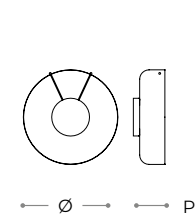

certificazioni - certifications

finiture - finishes

a richiesta - on request

TRIAC

213/AP  
PARETE - WALL

dimensioni - dimensions

Ø 33 · h 33 · P 14  
Ø 13" · h 13" · D 6"

sorgente luminosa - light source