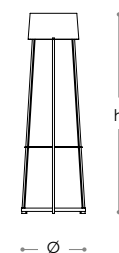

8316/P
TERRA - FLOOR