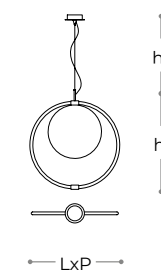

SOSPENSIONE - SUSPENSION

dimensioni - dimensions

L 84 . P 4 . h¹ 93 . h² 10-100
W 33" . D 2" . h¹ 37" . h² 4-39"

sorgente luminosa - light source

16w - 3000K
1300 lumen
CRI>90

dimmerazione - dimming

non dimmerato - not dimmed

materiali - materials

Corpo : Vetro
Struttura : Metallo

Body : Glass
Structure : Metal

certificazioni - certifications

finiture - finishes

a richiesta - on request