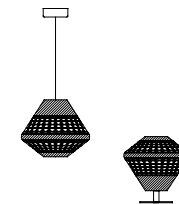

8306 FRAGRENZIA

SOSPENSIONE - SUSPENSION

TAVOLO - TABLE

68

3065 GHIPUR

PARETE - WALL

195

213 GONG

PARETE - WALL

149