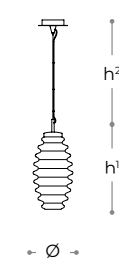

T1800/S1

SOSPENSIONE - *SUSPENSION*