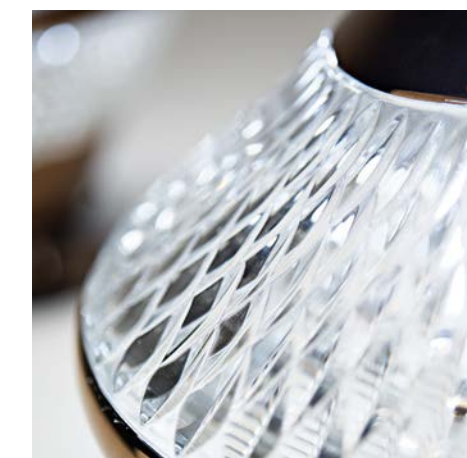

# FRAGRENZIA

8306/LG

design by  
**ROMAIN LEMAHIEU**

Lampade a sospensione e da tavolo in cristallo intagliato trasparente e oro nickel con dettagli in metallo con finitura oro nickel.

*Pendant and table lamp with carved clear and nickel gold crystal finish with nickel gold metal finish.*