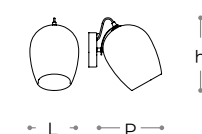

**dimensioni - dimensions**

L 18 . h 20 . P 27  
W 7" . h 8" . D 11"

**sorgente luminosa - light source**

1x8w - E14 - Energy Saving  
1x6w - E14 - Led

**dimmerazione - dimming**

TRIAC

**materiali - materials**