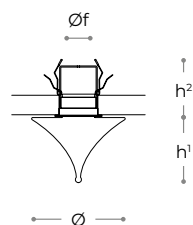

7028/F
SPOT LIGHT - SPOT LIGHT

dimensioni - dimensions

Ø 16 . h¹ 11 . h² 10 . Ø' 7
Ø 6" . h¹ 4" . h² 4" . Ø" 3"

sorgente luminosa - light source

9w - 3000K
1200 lumen
CRI>80

dimmerazione - dimming

non dimmerato - not dimmed

materiali - materials

Diffusore : Vetro
Struttura : Metallo

Diffuser : Glass
Structure : Metal