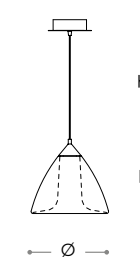

design by
VALERIO BOTTIN, PAOLO DE LUCCHI

Lampada a sospensione in vetro trasparente, titanio sfumato o bianco sfumato, con diffusore interno in vetro satinato. Struttura in metallo con finitura bianco o canna di fucile.

Pendant lamp in clear, white shaded or titanium shaded blown glass. Satin white internal glass diffuser. Metal structure with iron grey or white finish matched with the glass colour.

4041/S
SOSPENSIONE - SUSPENSION

dimensioni - dimensions

Ø 32 · h' 25 · h² 10-100
Ø 13" · h' 10" · h² 4-39"

sorgente luminosa - light source

7,8w - 3000K
1000 lumen
CRI>80

dimmerazione - dimming

DALI

materiali - materials

Corpo : Vetro
Diffusore : Vetro
Struttura : Metallo

Body : Glass
Diffuser : Glass
Structure : Metal