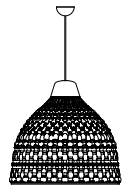

492 CROWNS

SOSPENSIONE - SUSPENSION

119