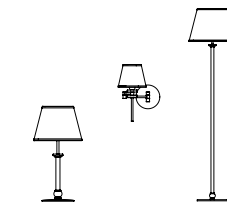

489 OTTO

SOSPENSIONE - SUSPENSION

189

7020 PERLA

TAVOLO - TABLE
PARETE - WALL
TERRA - FLOOR

190