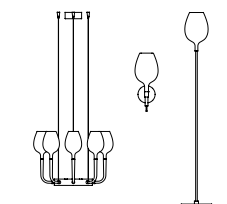

302 RITMICO

SOSPENSIONE - SUSPENSION

154

3050 ROSÈ

SOSPENSIONE - SUSPENSION
TAVOLO - TABLE
PARETE - WALL
TERRA - FLOOR

38