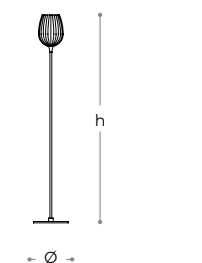

dimensioni - dimensions

Ø 26 . h 160
Ø 10" . h 63"

sorgente luminosa - light source

1x8w - E14 - Energy Saving
1x6w - E14 - Led

dimmerazione - dimming

non dimmerato - not dimmed

materiali - materials

Diffusore : Vetro
Struttura : Metallo

Diffuser : Glass
Structure : Metal

certificazioni - certifications

finiture - finishes

a richiesta - on request

TRIAC