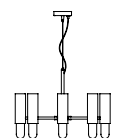

4027 LUCREZIA

SOSPENSIONE - SUSPENSION
PARETE - WALL

170