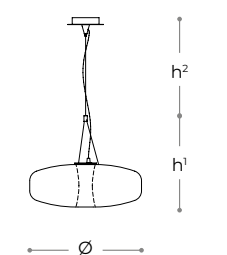

dimensioni - dimensions

Ø 50 . h' 20 . h² 10-100
Ø 20" . h' 8" . h² 4-39"

sorgente luminosa - light source

15,5w - 3000K
2000 lumen
CRI>80

dimmerazione - dimming

non dimmerato - not dimmed

materiali - materials

Corpo : Vetro
Diffusore : Vetro
Struttura : Metallo

Body : Glass
Diffuser : Glass
Structure : Metal

certificazioni - certifications

finiture - finishes

a richiesta - on request

design by
DANILO DE ROSSI

Lampade a sospensione, parete e tavolo. Volumi in vetro soffiato con finitura metallizzata in blu notte sfumato o oro sfumato. Diffusore interno in vetro soffiato bianco con intagli a mano. Struttura metallica con finitura canna di fucile.

Pendant, table, and wall lamps. External volumes in blown glass with shaded blue or shaded gold finish. Internal diffuser in hand-carved white blown glass diffuser. Metal structure with iron grey finish.