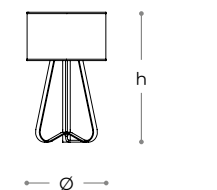

**certificazioni - certifications**

**finiture - finishes**

**a richiesta - on request**

**3061/L**  
**TAVOLO - TABLE**

**dimensioni - dimensions**

Ø 28 . h 47  
Ø 11" . h 19"

**sorgente luminosa - light source**