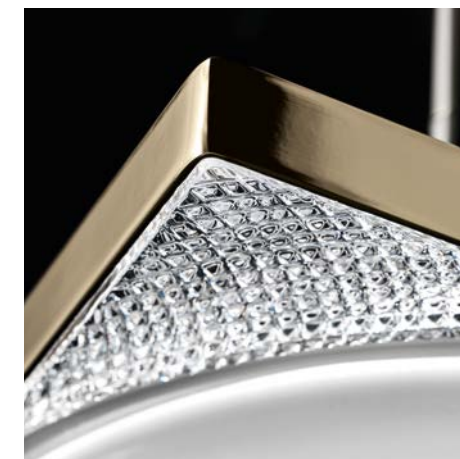

dimmerazione - dimming

TRIAC

materiali - materials

Diffusore : Vetro
Particolare : Cristallo
Struttura : Metallo

Diffuser : Glass
Detail : Crystal
Structure : Metal

certificazioni - certifications

finiture - finishes

a richiesta - on request

7025/SP

SOSPENSIONE - *SUSPENSION*

→ Ø →

dimensioni - dimensions

Ø 20 . h¹ 40 . h² 10-100
Ø 8" . h¹ 16" . h² 4-39"

sorgente luminosa - light source

16+2w - 3000K
1400 lumen
CRI>80

dimmerazione - dimming

non dimmerato - not dimmed

materiali - materials

Corpo : Metallo
Struttura : Metallo

Body : Metal
Structure : Metal

certificazioni - certifications

finiture - finishes

a richiesta - on request

7025/SG

SOSPENSIONE - *SUSPENSION*

→ Ø →

dimensioni - dimensions

Ø 32 . h¹ 70 . h² 10-100
Ø 13" . h¹ 28" . h² 4-39"

sorgente luminosa - light source

16+2w - 3000K
1400 lumen
CRI>80

dimmerazione - dimming

non dimmerato - not dimmed

materiali - materials

Corpo : Metallo
Struttura : Metallo

Body : Metal
Structure : Metal

certificazioni - certifications

finiture - finishes

a richiesta - on request

certificazioni - certifications

finiture - finishes

a richiesta - on request

design by
STUDIO MAMO

Lampada a sospensione in metallo con finitura
oro chiaro e particolari in cristallo intaglia-
to, diffusore in vetro opalino. Disponibile in
varianti cromatiche.

*Pendant in metal with clear gold finish and
white opal diffuser with carved crystal ac-
cents. Available in different colours.*