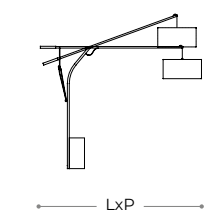

dimensioni - dimensions

L 210 . P 50 . h 200
W 83" . D 20" . h 79"

sorgente luminosa - light source

1x20w - E27 - Led

dimmerazione - dimming

non dimmerato - not dimmed

materiali - materials

Corpo : Metallo
Paralume : Tessuto
Struttura : Metallo

Body : Metal
Lampshade : Fabric
Structure : Metal