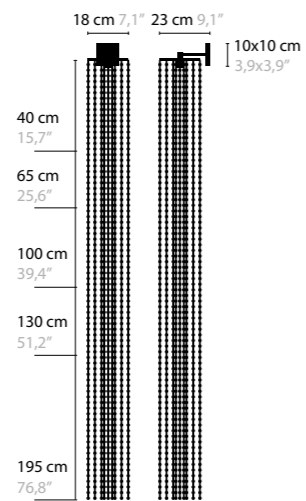

OPUS W1

11911 / 40 CM, SPECTRA CRYSTAL
11912 / 40 CM, SWAROVSKI STRASS
11917 / 65 CM, SPECTRA CRYSTAL
11918 / 65 CM, SWAROVSKI STRASS
11923 / 100 CM, SPECTRA CRYSTAL
11924 / 100 CM, SWAROVSKI STRASS
11929 / 130 CM, SPECTRA CRYSTAL
11930 / 130 CM, SWAROVSKI STRASS
11935 / 195 CM, SPECTRA CRYSTAL
11936 / 195 CM, SWAROVSKI STRASS
BASE: 1 X GU10 / 220V / MAX. 50W
COLORS: 00-01-02-05-16