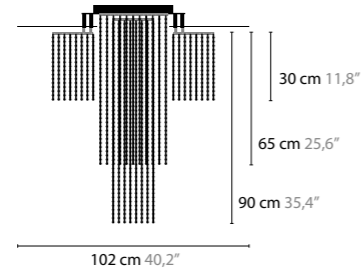

## OPUS C1

**11951** / 40 CM, SPECTRA CRYSTAL  
**11952** / 40 CM, SWAROVSKI STRASS  
**11957** / 65 CM, SPECTRA CRYSTAL  
**11958** / 65 CM, SWAROVSKI STRASS  
**11963** / 100 CM, SPECTRA CRYSTAL  
**11964** / 100 CM, SWAROVSKI STRASS  
**11969** / 130 CM, SPECTRA CRYSTAL  
**11970** / 130 CM, SWAROVSKI STRASS  
**11975** / 195 CM, SPECTRA CRYSTAL  
**11976** / 195 CM, SWAROVSKI STRASS  
 BASE: 1 X GU10 / 220V / MAX. 50W  
 COLORS: 00-01-02-05-16