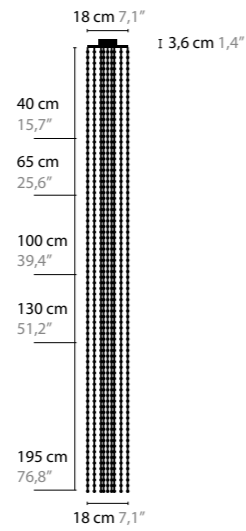

## OPUS C1

**11951** / 40 CM, SPECTRA CRYSTAL  
**11952** / 40 CM, SWAROVSKI STRASS  
**11957** / 65 CM, SPECTRA CRYSTAL  
**11958** / 65 CM, SWAROVSKI STRASS  
**11963** / 100 CM, SPECTRA CRYSTAL  
**11964** / 100 CM, SWAROVSKI STRASS  
**11969** / 130 CM, SPECTRA CRYSTAL  
**11970** / 130 CM, SWAROVSKI STRASS  
**11975** / 195 CM, SPECTRA CRYSTAL  
**11976** / 195 CM, SWAROVSKI STRASS  
 BASE: 1 X GU10 / 220V / MAX. 50W  
 COLORS: 00-01-02-05-16