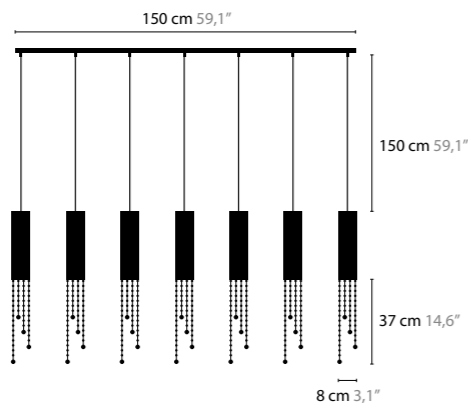

SEXY CRYSTALS H7

- 12260 / 20 CM, SPECTRA CRYSTAL
- 12261 / 20 CM, SWAROVSKI STRASS
- 12262 / 30 CM, SPECTRA CRYSTAL
- 12263 / 30 CM, SWAROVSKI STRASS
- 12264 / 40 CM, SPECTRA CRYSTAL
- 12265 / 40 CM, SWAROVSKI STRASS

BASE: 7 X GU10 / 220V / MAX. 50W
COLORS: 00-01-02-05-10-12-13-14-16