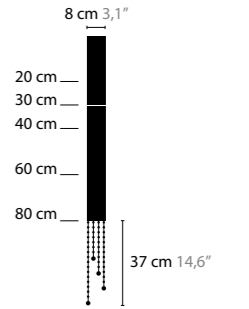

SEXY CRYSTALS C1

- 12360 / 20 CM, SPECTRA CRYSTAL
- 12361 / 20 CM, SWAROVSKI STRASS
- 12362 / 30 CM, SPECTRA CRYSTAL
- 12363 / 30 CM, SWAROVSKI STRASS
- 12364 / 40 CM, SPECTRA CRYSTAL
- 12365 / 40 CM, SWAROVSKI STRASS
- 12368 / 60 CM, SPECTRA CRYSTAL
- 12369 / 60 CM, SWAROVSKI STRASS
- 12372 / 80 CM, SPECTRA CRYSTAL
- 12373 / 80 CM, SWAROVSKI STRASS

BASE: 1 X GU10 / 220V / MAX. 50W
COLORS: 00-01-02-05-10-12-13-14-16