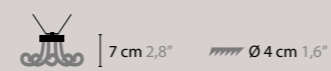

# ESTRELLA

DESIGN: COEN MUNSTERS 2003

14 cm 5,5"

5,5 cm 2,2"