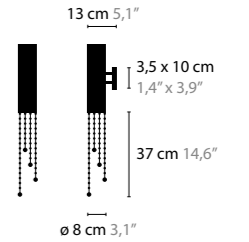

SEXY CRYSTALS W1+1

- 12300 / 20 CM, SPECTRA CRYSTAL
- 12301 / 20 CM, SWAROVSKI STRASS
- 12304 / 30 CM, SPECTRA CRYSTAL
- 12305 / 30 CM, SWAROVSKI STRASS
- 12308 / 40 CM, SPECTRA CRYSTAL
- 12309 / 40 CM, SWAROVSKI STRASS

BASE: 2 X GU10 / 220V / MAX. 50W
UP-AND DOWNLIGHT
COLORS: 00-01-02-05-10-12-13-14-16