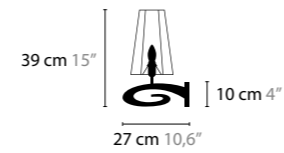

LAZY SUNDAY W1

11474

BASE: 1 X E14 / 220V / MAX. 40W
COLORS: 10-12-13-14