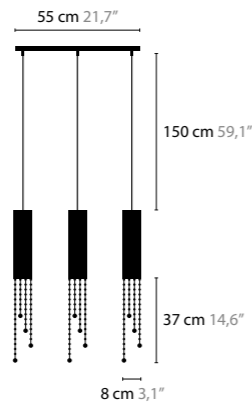

SEXY CRYSTALS H3

- 12200 / 20 CM, SPECTRA CRYSTAL
- 12201 / 20 CM, SWAROVSKI STRASS
- 12202 / 30 CM, SPECTRA CRYSTAL
- 12203 / 30 CM, SWAROVSKI STRASS
- 12204 / 40 CM, SPECTRA CRYSTAL
- 12205 / 40 CM, SWAROVSKI STRASS

BASE: 3 X GU10 / 220V / MAX. 50W
COLORS: 00-01-02-05-10-12-13-14-16