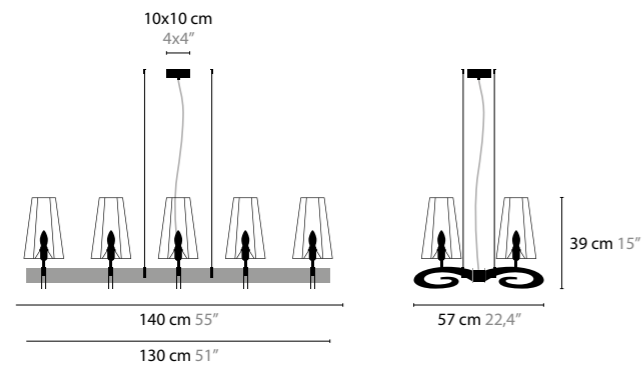

LAZY SUNDAY H10

11450

BASE: 10 X E14 / 220V / MAX. 40W
COLORS: 10-12-13-14