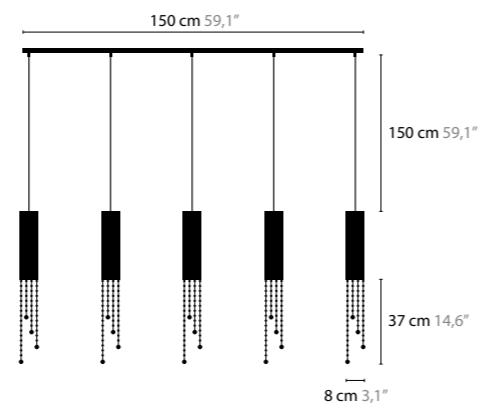

SEXY CRYSTALS H5

- 12240 / 20 CM, SPECTRA CRYSTAL
- 12241 / 20 CM, SWAROVSKI STRASS
- 12242 / 30 CM, SPECTRA CRYSTAL
- 12243 / 30 CM, SWAROVSKI STRASS
- 12244 / 40 CM, SPECTRA CRYSTAL
- 12245 / 40 CM, SWAROVSKI STRASS

BASE: 5 X GU10 / 220V / MAX. 50W
COLORS: 00-01-02-05-10-12-13-14-16