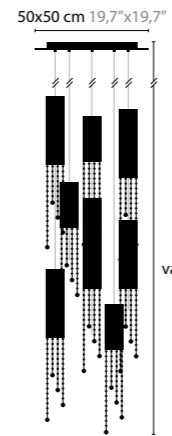

SEXY CRYSTALS H8

- 12170 / 20 CM, SPECTRA CRYSTAL
- 12171 / 20 CM, SWAROVSKI STRASS
- 12172 / 30 CM, SPECTRA CRYSTAL
- 12173 / 30 CM, SWAROVSKI STRASS
- 12174 / 40 CM, SPECTRA CRYSTAL
- 12175 / 40 CM, SWAROVSKI STRASS

12176 / MIX, SPECTRA CRYSTAL
12177 / MIX, SWAROVSKI STRASS
TUBES 3X20 3X30 2X40 CM
BASE: 8 X GU10 / 220V / MAX. 50W
WITH CABLE 3 MTR / 118"
COLORS: 00-01-02-05-10-12-13-14-16