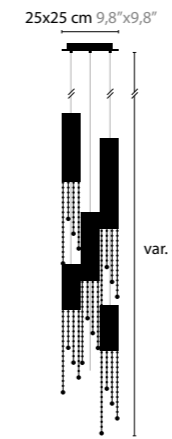

SEXY CRYSTALS H5

- 12150 / 20 CM, SPECTRA CRYSTAL
- 12151 / 20 CM, SWAROVSKI STRASS
- 12152 / 30 CM, SPECTRA CRYSTAL
- 12153 / 30 CM, SWAROVSKI STRASS
- 12154 / 40 CM, SPECTRA CRYSTAL
- 12155 / 40 CM, SWAROVSKI STRASS

12156 / MIX, SPECTRA CRYSTAL
12157 / MIX, SWAROVSKI STRASS
TUBES 2X20 2X30 1X40 CM
BASE: 5 X GU10 / 220V / MAX. 50W
WITH CABLE 3 MTR / 118"
COLORS: 00-01-02-05-10-12-13-14-16