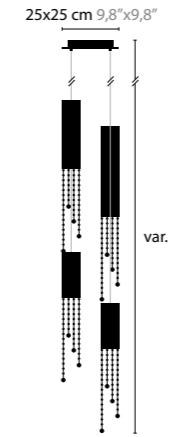

SEXY CRYSTALS H4

- 12130 / 20 CM, SPECTRA CRYSTAL
- 12131 / 20 CM, SWAROVSKI STRASS
- 12132 / 30 CM, SPECTRA CRYSTAL
- 12133 / 30 CM, SWAROVSKI STRASS
- 12134 / 40 CM, SPECTRA CRYSTAL
- 12135 / 40 CM, SWAROVSKI STRASS

12136 / MIX, SPECTRA CRYSTAL
12137 / MIX, SWAROVSKI STRASS
TUBES 2X20 1X30 1X40 CM
BASE: 4 X GU10 / 220V / MAX. 50W
WITH CABLE 3 MTR / 118"
COLORS: 00-01-02-05-10-12-13-14-16