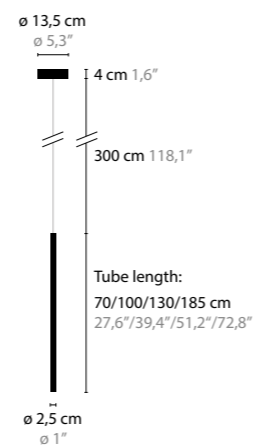

GLOW H1

- 11010 / 70 CM TUBE
- 11020 / 100 CM TUBE
- 11030 / 130 CM TUBE
- 11040 / 185 CM TUBE

1X LED 4,5 WATT / 2700K
COLORS: 02-05-16