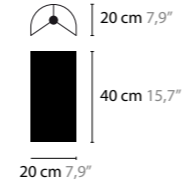

NEW DAWN W1

13870 / ANTHRACITE METAL FABRIC
13871 / GOLD METAL FABRIC
BASE: 1 X E27 / 220V / MAX. 60W

13870 ANTHRACITE METAL FABRIC
13871 GOLD METAL FABRIC