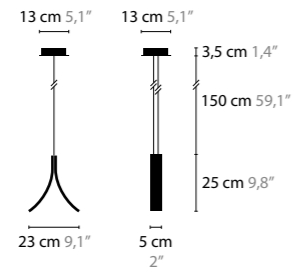

## STREAM H1

**13710**

LED 7W / 24V / 2700K  
COLORS: 02-32-33