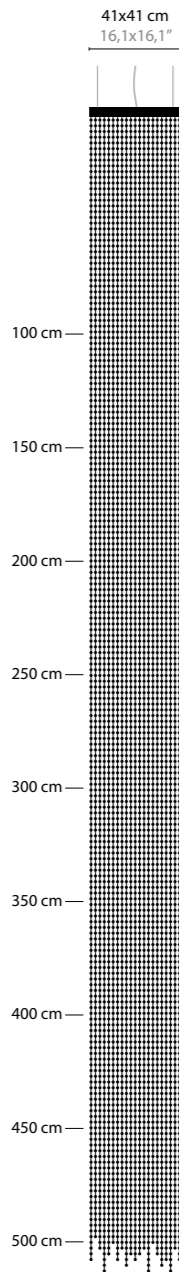

AVENUE ONE

AVENUE ONE DESIGN BY JOHAN VOS 2017

AVENUE ONE

13410 / 100 CM, CRYSTAL
13411 / 100 CM, SPECTRA CRYSTAL
13412 / 100 CM, SWAROVSKI STRASS
BASE: 4 X G9 / 220V / MAX. 40W

13413 / 150 CM, CRYSTAL
13414 / 150 CM, SPECTRA CRYSTAL
13415 / 150 CM, SWAROVSKI STRASS
BASE: 6 X G9 / 220V / MAX. 40W

13416 / 200 CM, CRYSTAL
13417 / 200 CM, SPECTRA CRYSTAL
13418 / 200 CM, SWAROVSKI STRASS
BASE: 8 X G9 / 220V / MAX. 40W

13419 / 250 CM, CRYSTAL
13420 / 250 CM, SPECTRA CRYSTAL
13421 / 250 CM, SWAROVSKI STRASS
BASE: 10 X G9 / 220V / MAX. 40W

13422 / 300 CM, CRYSTAL
13423 / 300 CM, SPECTRA CRYSTAL
13424 / 300 CM, SWAROVSKI STRASS
BASE: 12 X G9 / 220V / MAX. 40W

13425 / 350 CM, CRYSTAL
13426 / 350 CM, SPECTRA CRYSTAL
13427 / 350 CM, SWAROVSKI STRASS
BASE: 14 X G9 / 220V / MAX. 40W

13428 / 400 CM, CRYSTAL
13429 / 400 CM, SPECTRA CRYSTAL
13430 / 400 CM, SWAROVSKI STRASS
BASE: 16 X G9 / 220V / MAX. 40W

13431 / 450 CM, CRYSTAL
13432 / 450 CM, SPECTRA CRYSTAL
13433 / 450 CM, SWAROVSKI STRASS
BASE: 18 X G9 / 220V / MAX. 40W

13434 / 500 CM, CRYSTAL
13435 / 500 CM, SPECTRA CRYSTAL
13436 / 500 CM, SWAROVSKI STRASS
BASE: 20 X G9 / 220V / MAX. 40W

COLORS: 00-01-02-05-16