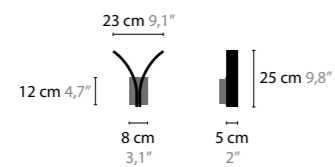

STREAM W2

13780

LED 7W / 24V / 2700K
COLORS: 02-32-33