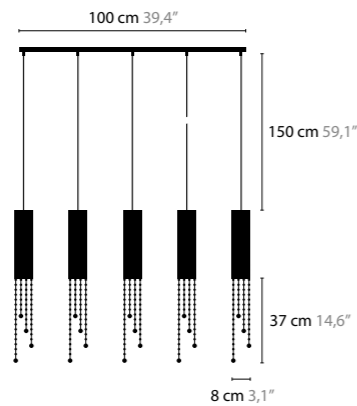

SEXY CRYSTALS H5

- 12220 / 20 CM, SPECTRA CRYSTAL
- 12221 / 20 CM, SWAROVSKI STRASS
- 12222 / 30 CM, SPECTRA CRYSTAL
- 12223 / 30 CM, SWAROVSKI STRASS
- 12224 / 40 CM, SPECTRA CRYSTAL
- 12225 / 40 CM, SWAROVSKI STRASS

BASE: 5 X GU10 / 220V / MAX. 50W
COLORS: 00-01-02-05-10-12-13-14-16