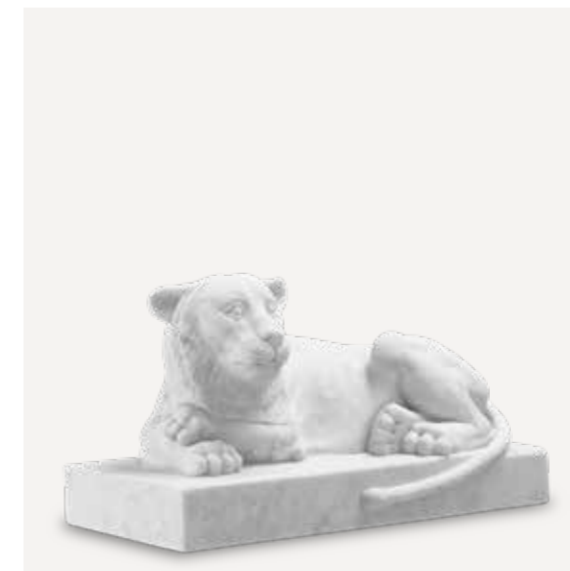

EMPEROR AUGUSTUS
Sandstone
W. 30 | D. 25 | H. 26 cm
W. 11.81" | D. 9.84" | H. 10.24"
TM0067