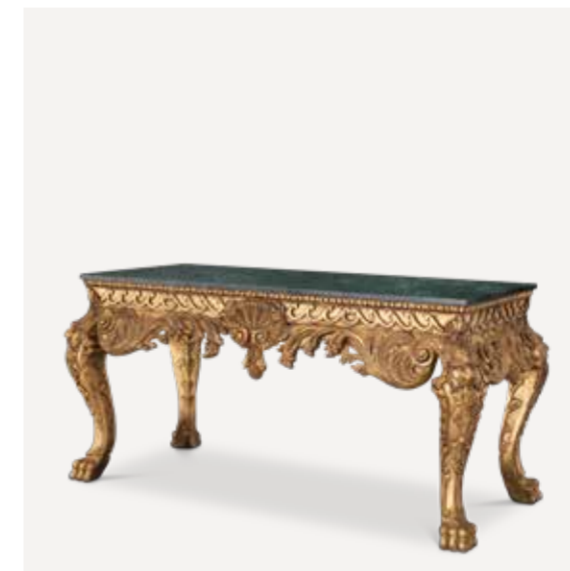

SIDE TABLE AMERICANA
Black veneer
L. 60 | W. 60 | H. 51 cm
L. 23.62" | W. 23.62" | H. 20.08"
TM0076