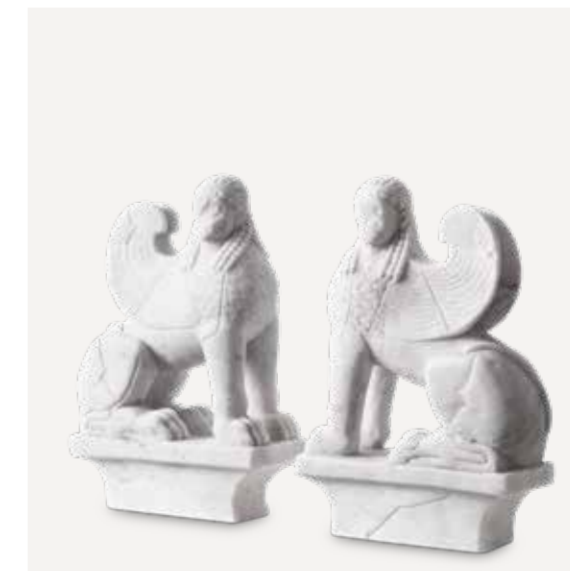

BUST ROMAN IMPERIAL
Marble | black granite base
W. 19 | D. 15 | H. 49 cm
W. 7.48" | D. 5.91" | H. 19.29"
TM0080